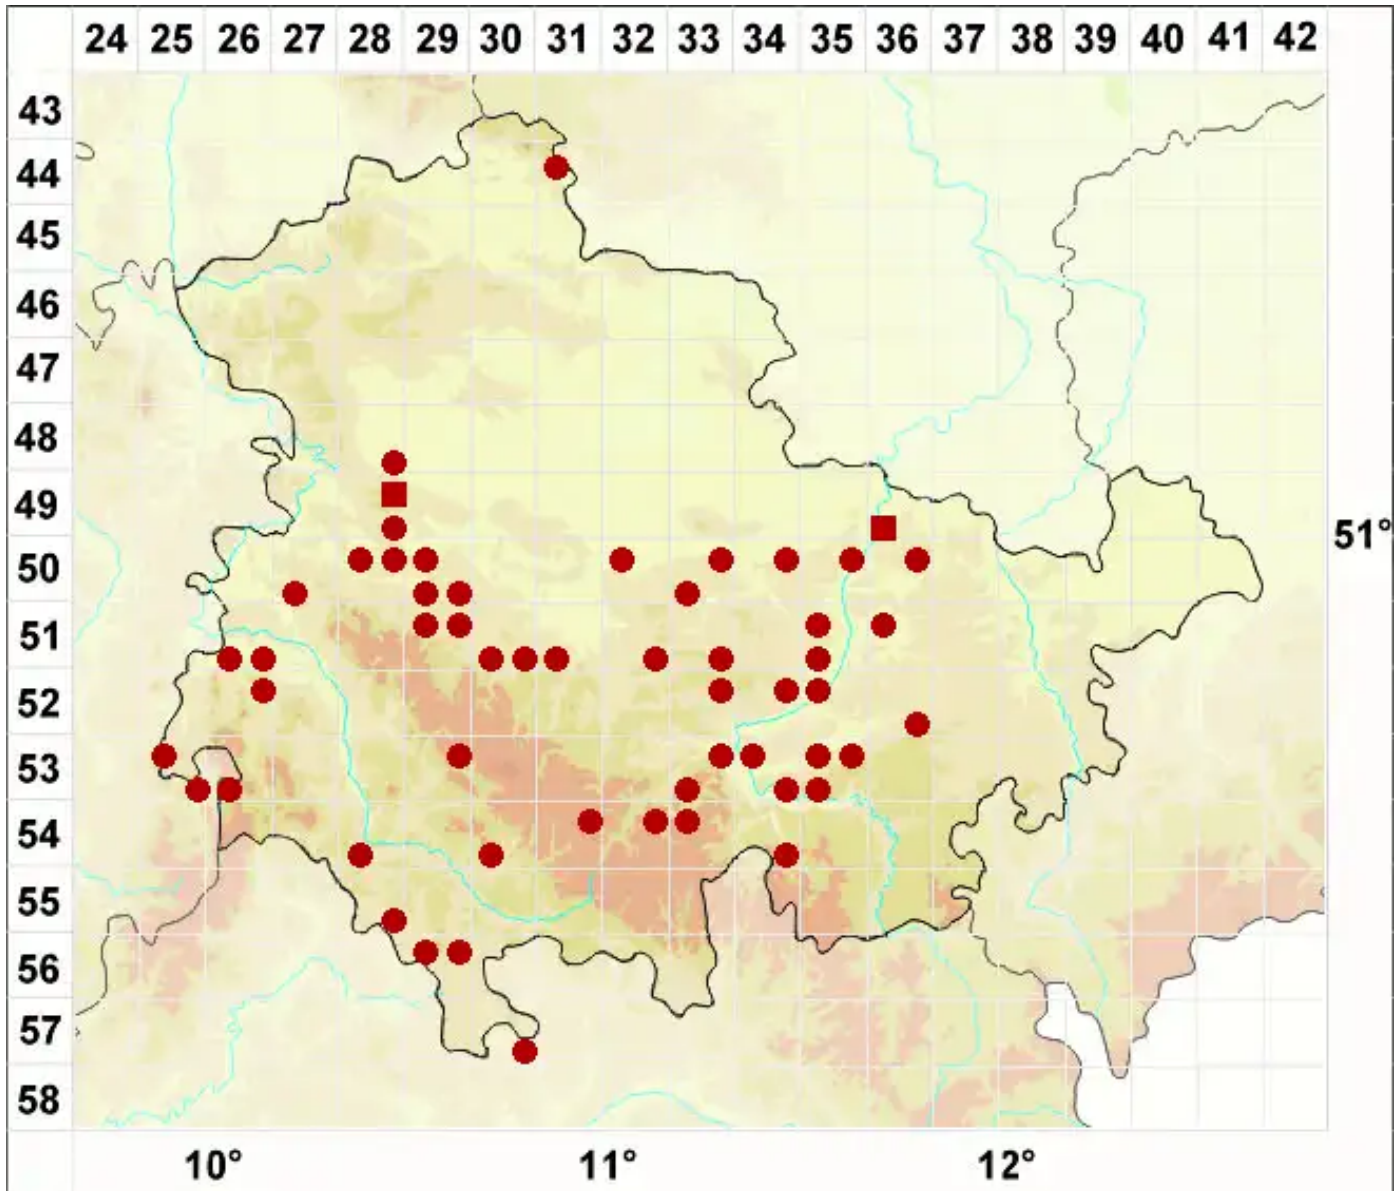

Punctelia borreri (Sm.) Krog

Sternenhimmelflechte

Legende:

Symbole:

Ausgefülltes Symbol:
Zeitraum von 1980 bis heute (Aktuelle Angabe)

Leeres Symbol:
Zeitraum vor 1980 (Altangabe)

Quadrat: Herbarbeleg