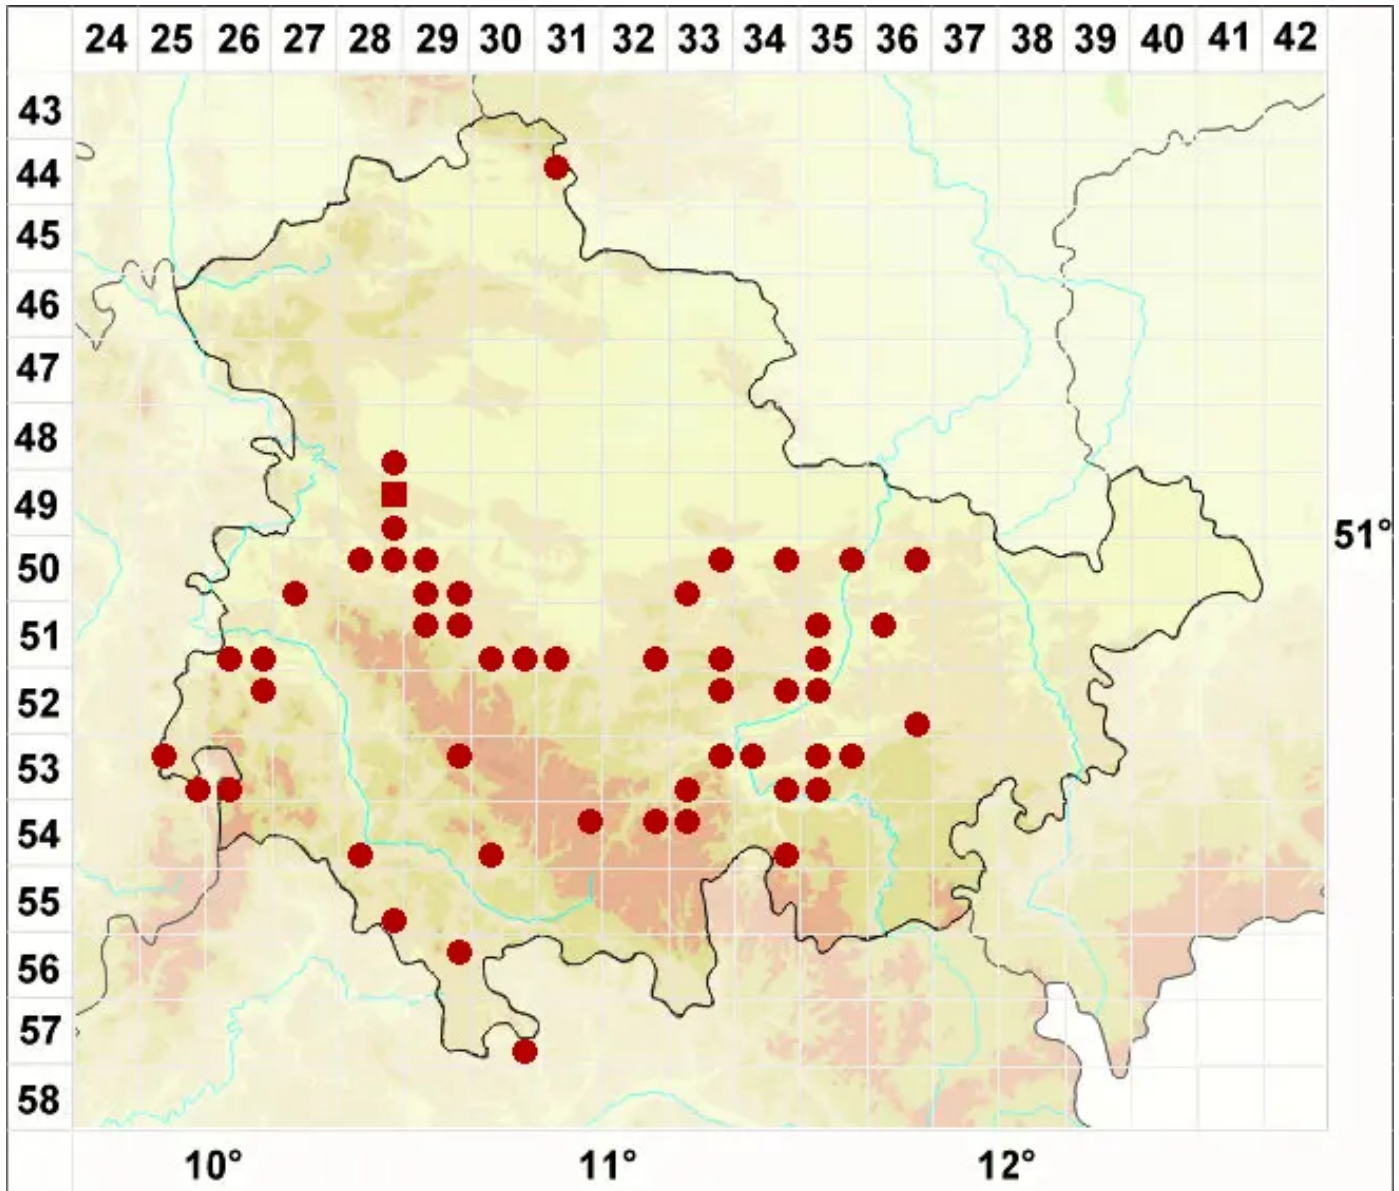

# Punctelia borreri (Sm.) Krog

Sternenhimmelflechte

Legende:

**Symbole:**

Ausgefülltes Symbol:  
Zeitraum von 1980 bis heute (Aktuelle Angabe)

Leeres Symbol:  
Zeitraum vor 1980 (Altangabe)

Quadrat: Herbarbeleg