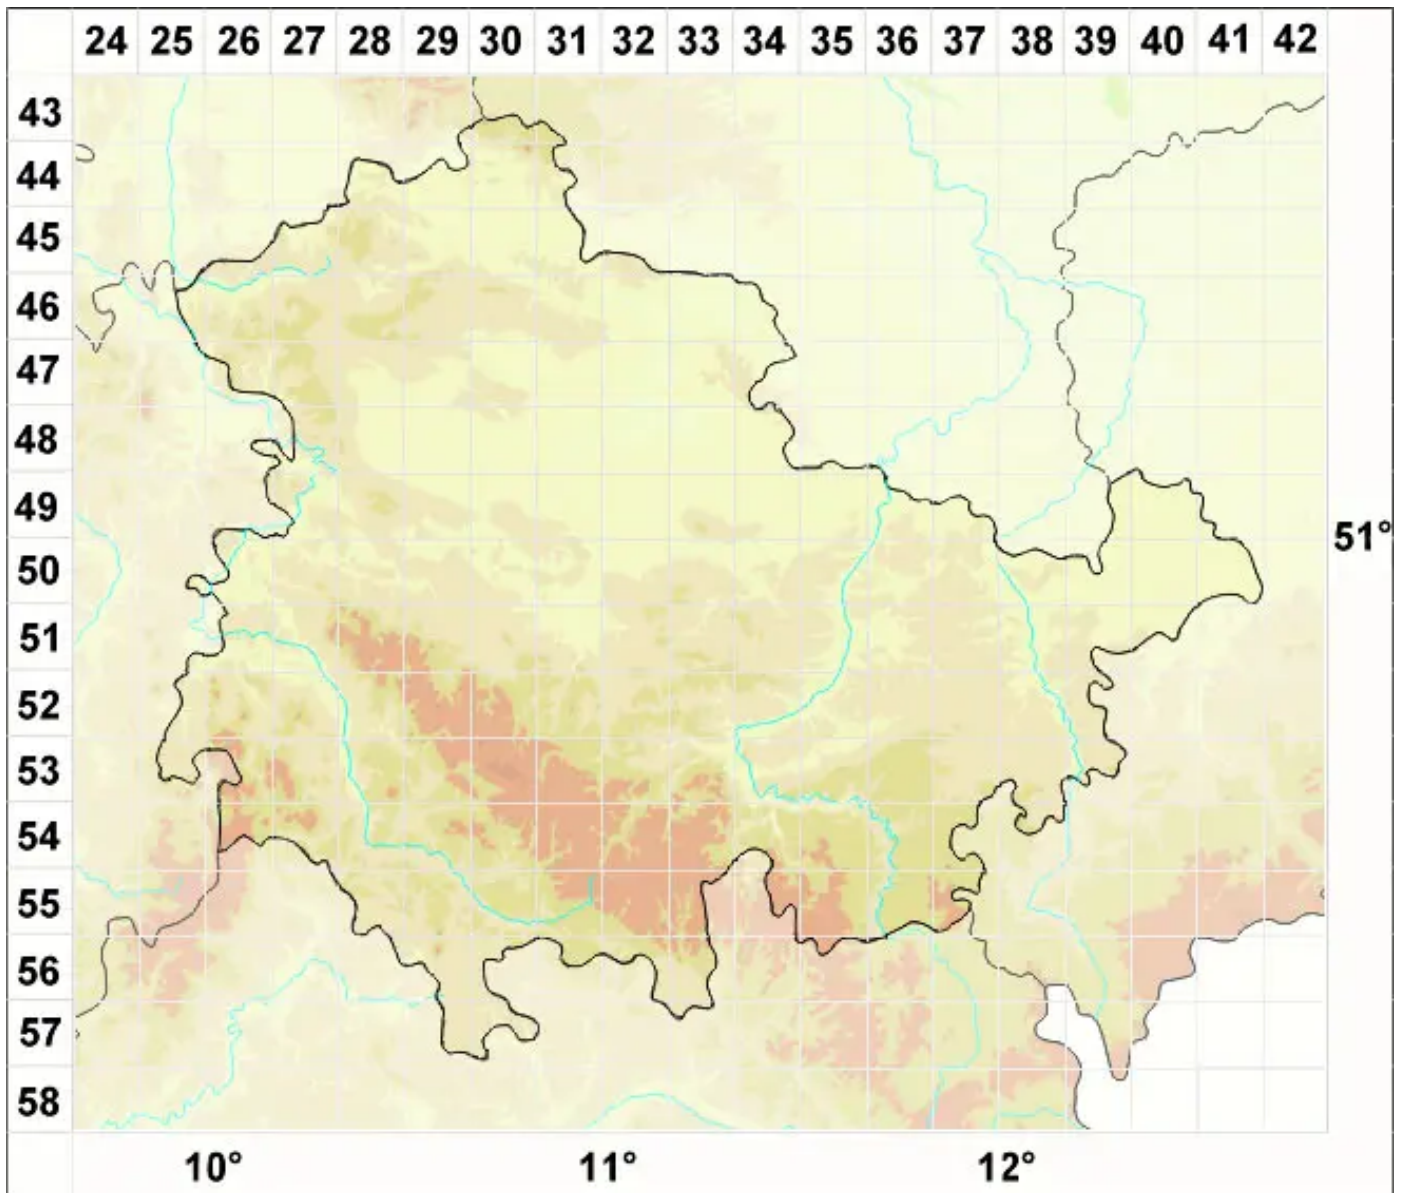

Pyrenopsis sanguinea Anzi

Rotbraune Warzengallerte

Legende:

- Symbole:**
- Ausgefülltes Symbol:
Zeitraum von 1980 bis heute (Aktuelle Angabe)
 - Leeres Symbol:
Zeitraum vor 1980 (Altangabe)
 - Quadrat: Herbarbeleg