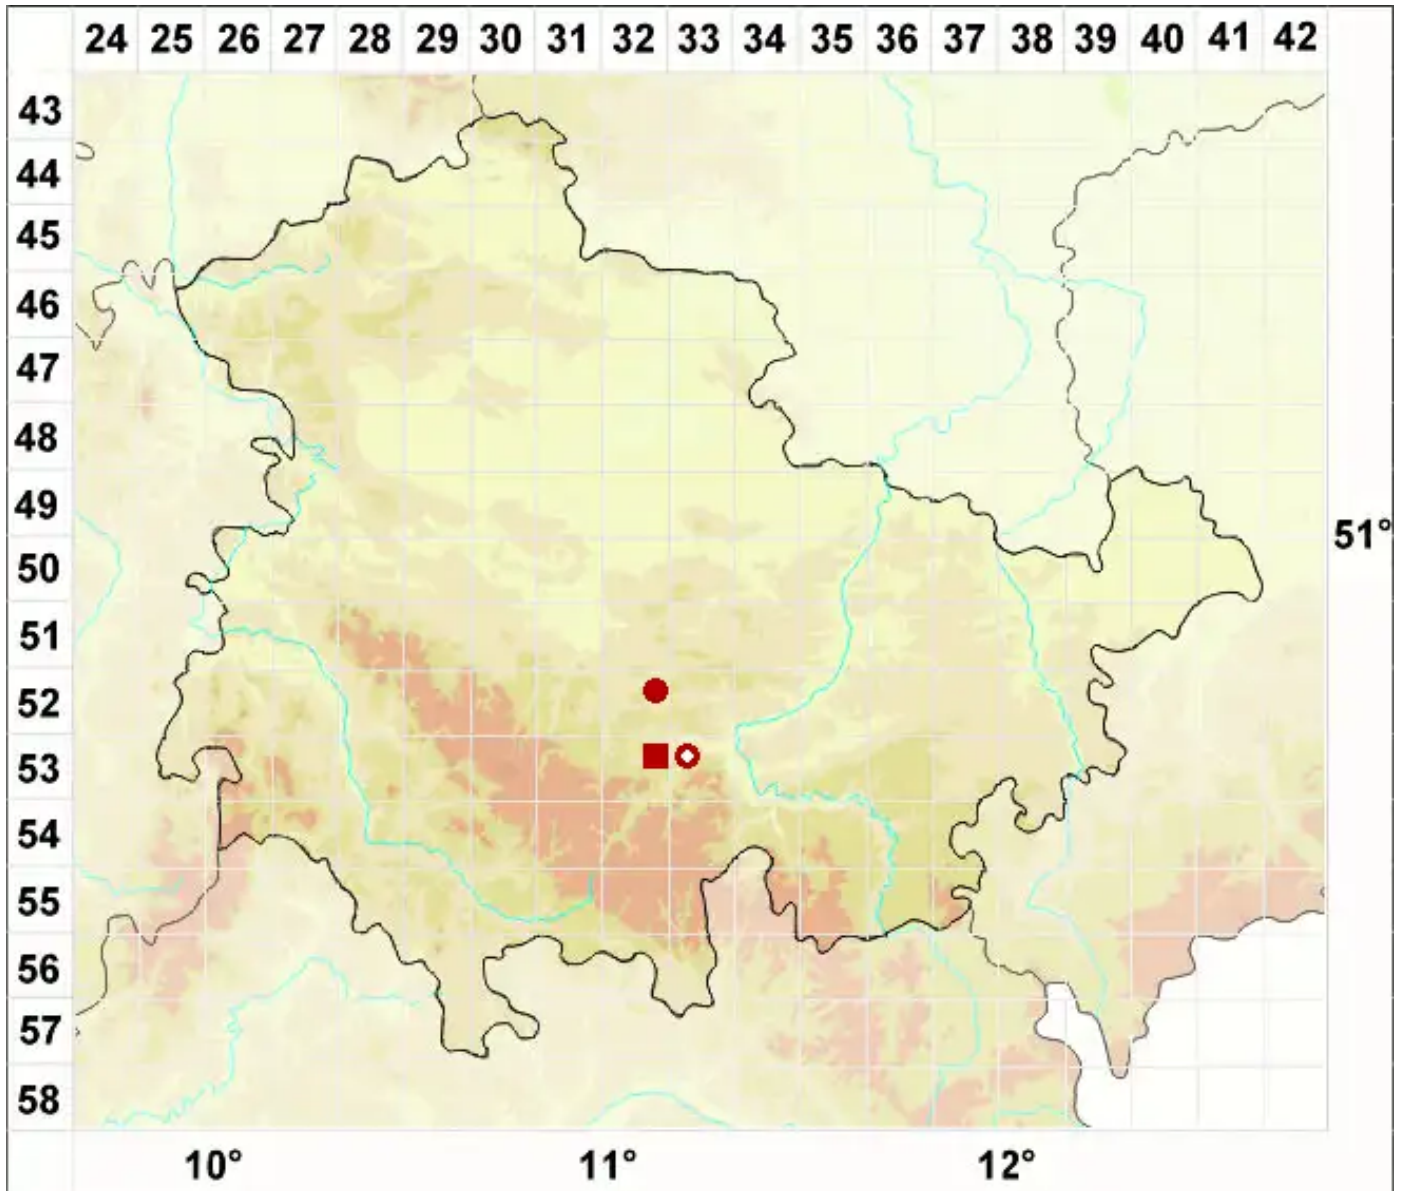

# Psorotichia lugubris (A. Massal.) Arnold

Düsterer Teerfleck

Legende:

**Symbole:**

Ausgefülltes Symbol:  
Zeitraum von 1980 bis heute (Aktuelle Angabe)

Leeres Symbol:  
Zeitraum vor 1980 (Altangabe)

Quadrat: Herbarbeleg