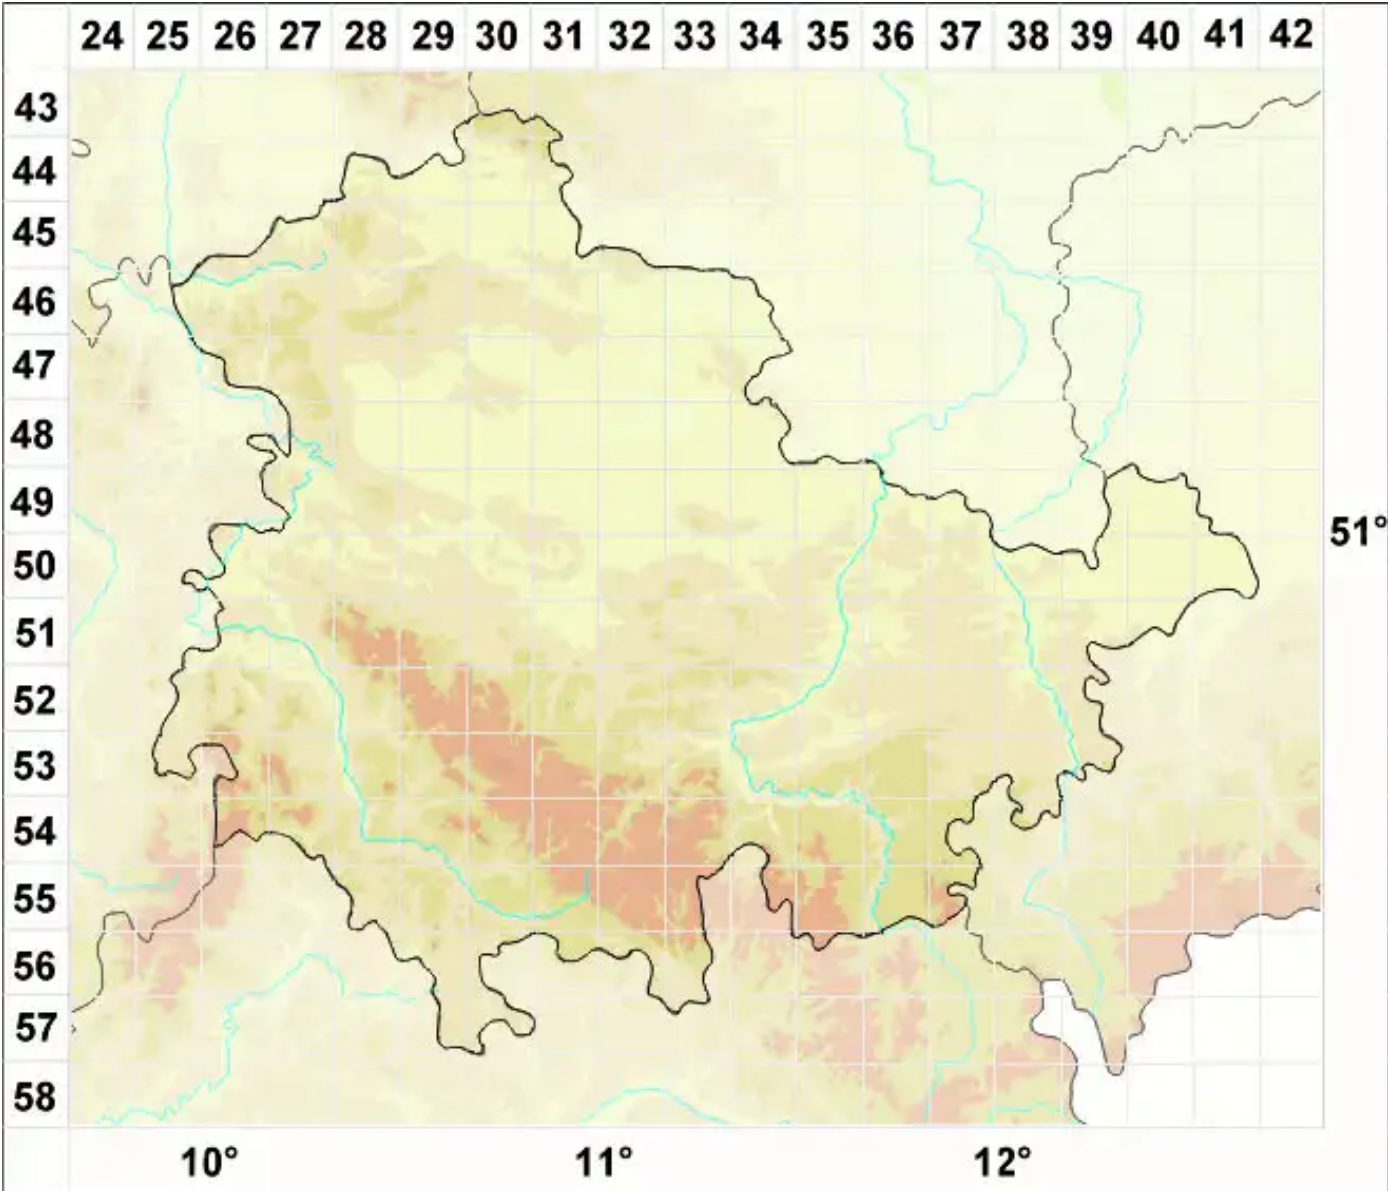

# Psoroma hypnorum var. paleaceum (Fr.) Rostr.

Legende:

- Symbole:**  
 Ausgefülltes Symbol:  
 Zeitraum von 1980 bis heute (Aktuelle Angabe)  
 Leeres Symbol:  
 Zeitraum vor 1980 (Altangabe)  
 Quadrat: Herbarbeleg