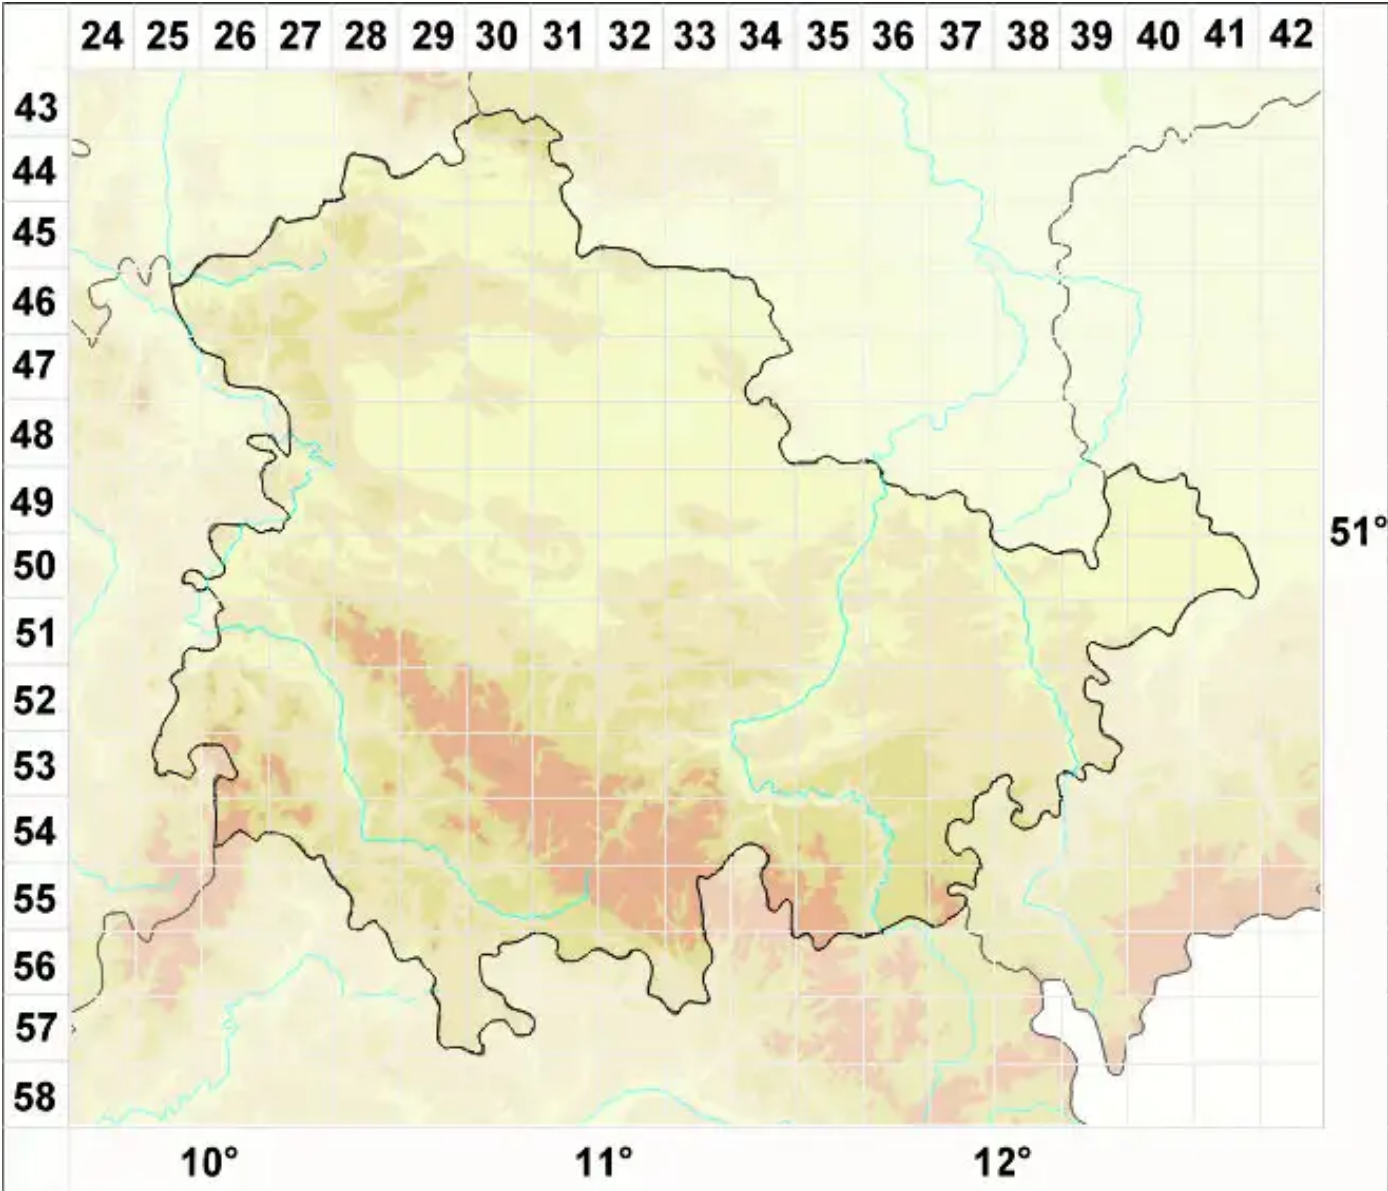

Psoroma hypnorum var. paleaceum (Fr.) Rostr.

Legende:

- Symbole:**
- Ausgefülltes Symbol:
Zeitraum von 1980 bis heute (Aktuelle Angabe)
- Leeres Symbol:
Zeitraum vor 1980 (Altangabe)
- Quadrat: Herbarbeleg