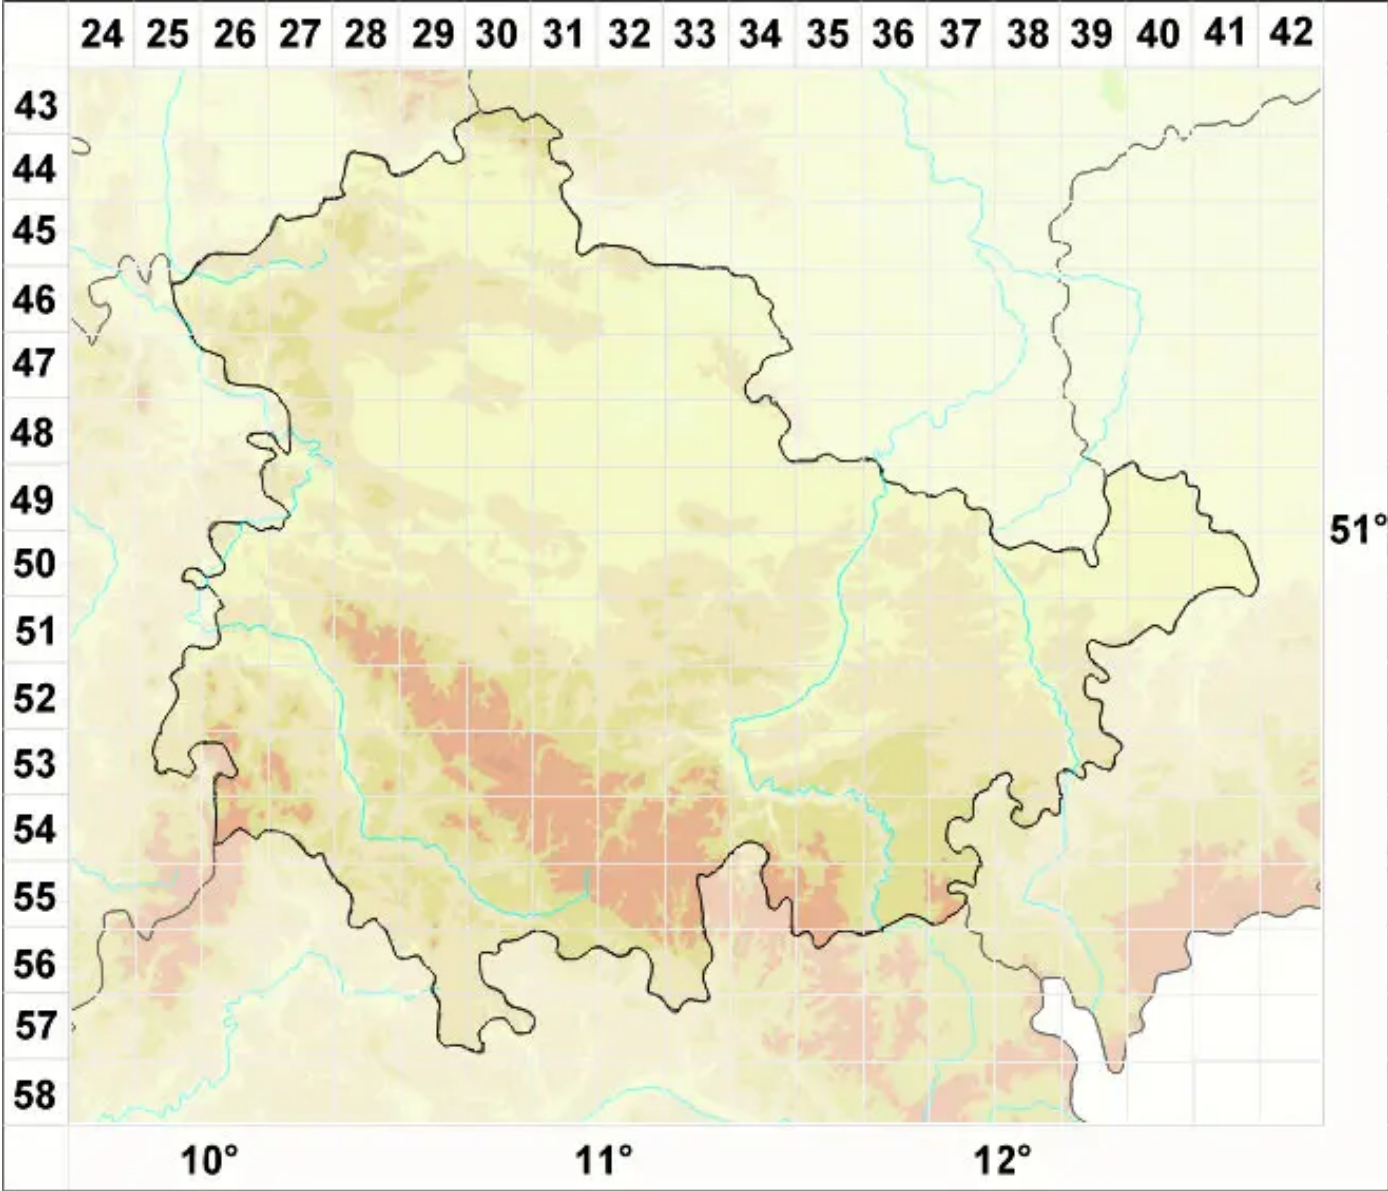

# Psoroma hypnorum var. hypnorum (Vahl) Gray

Legende:

- Symbole:**  
Ausgefülltes Symbol:  
Zeitraum von 1980 bis heute (Aktuelle Angabe)  
Leeres Symbol:  
Zeitraum vor 1980 (Altangabe)  
Quadrat: Herbarbeleg