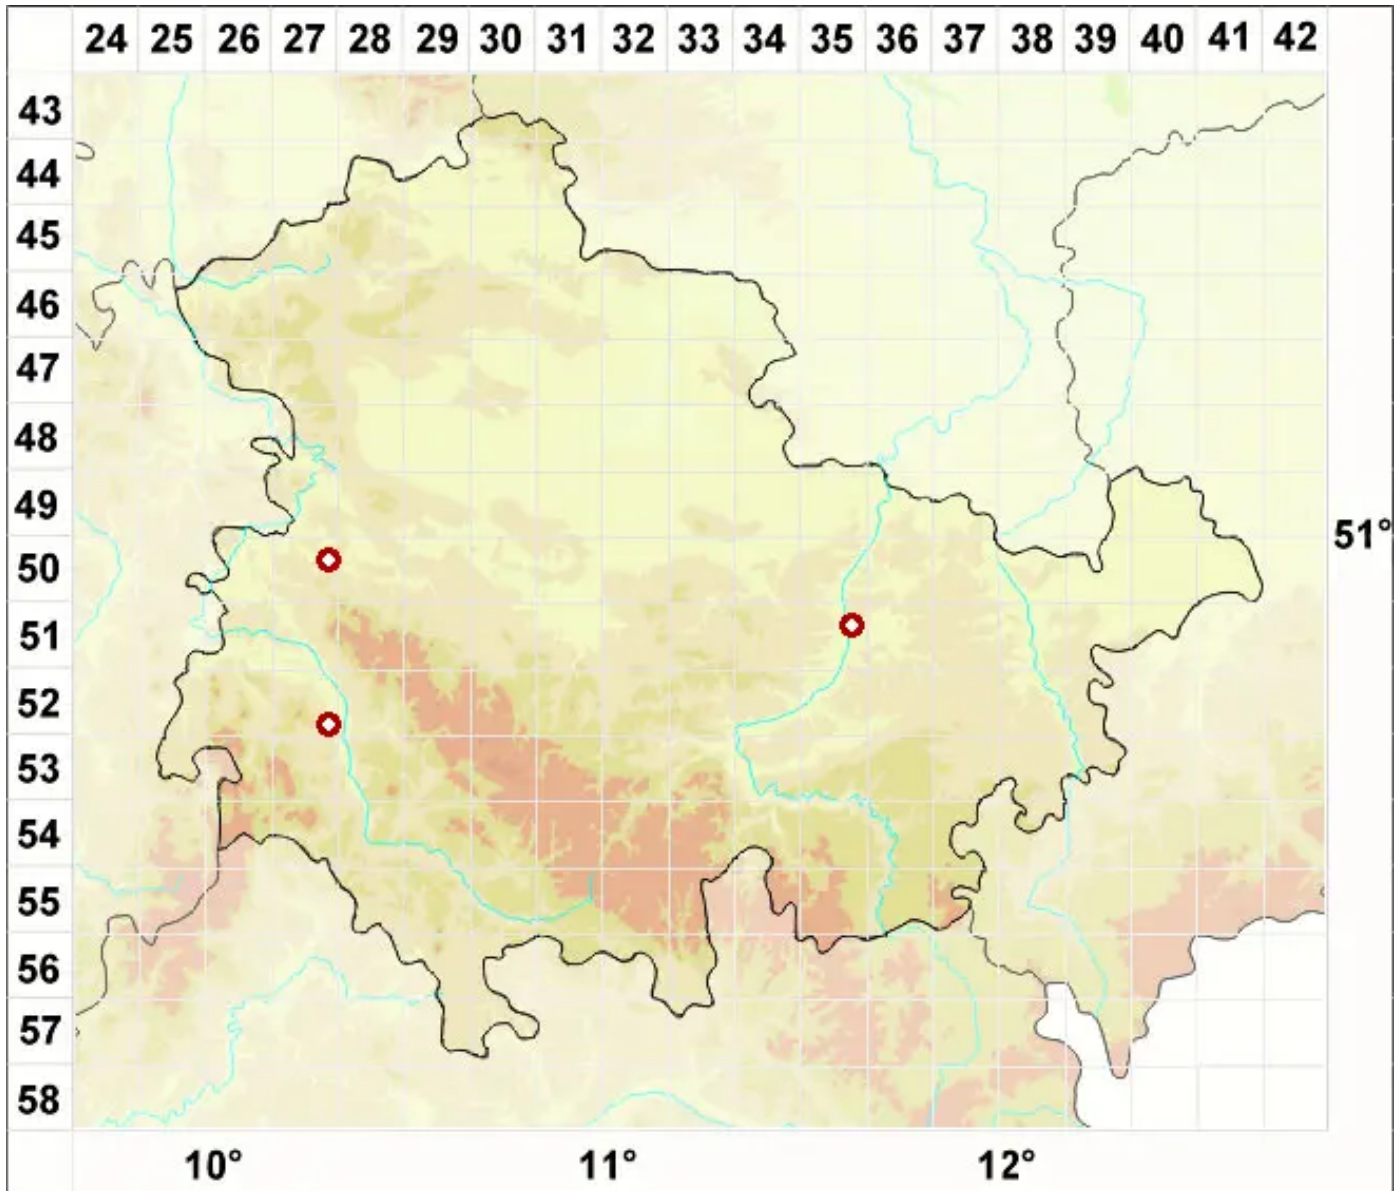

# Psoroma hypnorum (Vahl) Gray

Grünalgen-Erdschüssel

Legende:

- Symbole:**
- Ausgefülltes Symbol:  
Zeitraum von 1980 bis heute (Aktuelle Angabe)
  - Leeres Symbol:  
Zeitraum vor 1980 (Altangabe)
  - Quadrat: Herbarbeleg