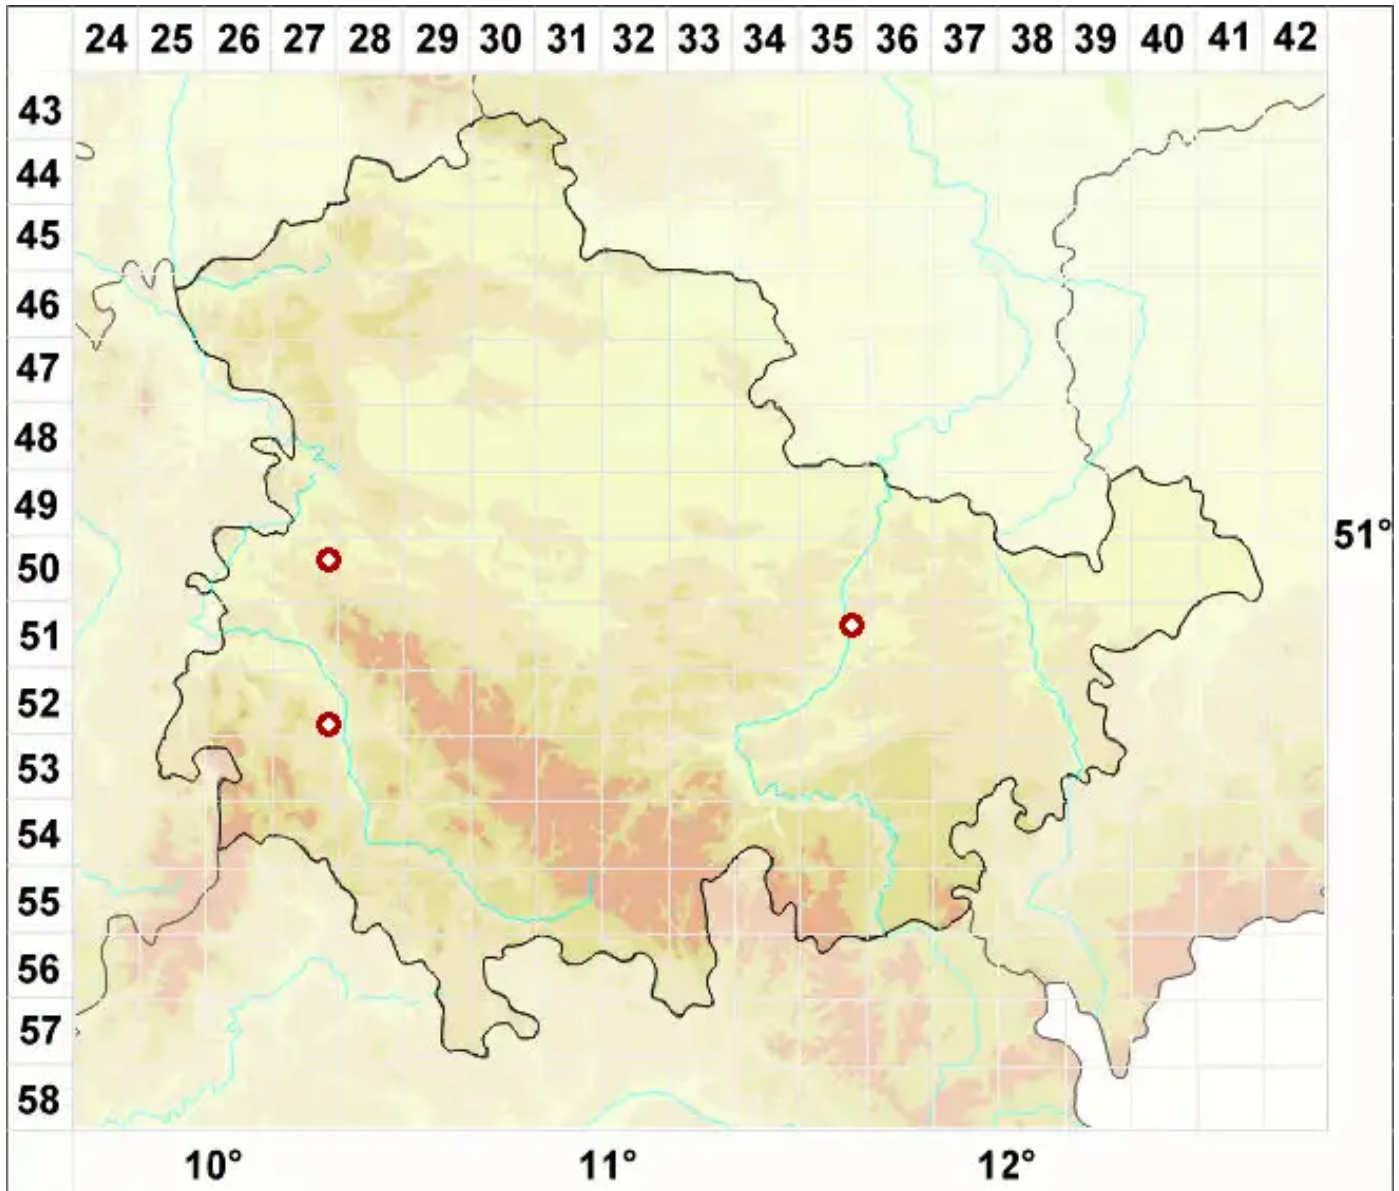

Psoroma hypnorum (Vahl) Gray

Grünalgen-Erdschüssel

Legende:

Symbole:
Ausgefülltes Symbol:
Zeitraum von 1980 bis heute (Aktuelle Angabe)
Leeres Symbol:
Zeitraum vor 1980 (Altangabe)
Quadrat: Herbarbeleg