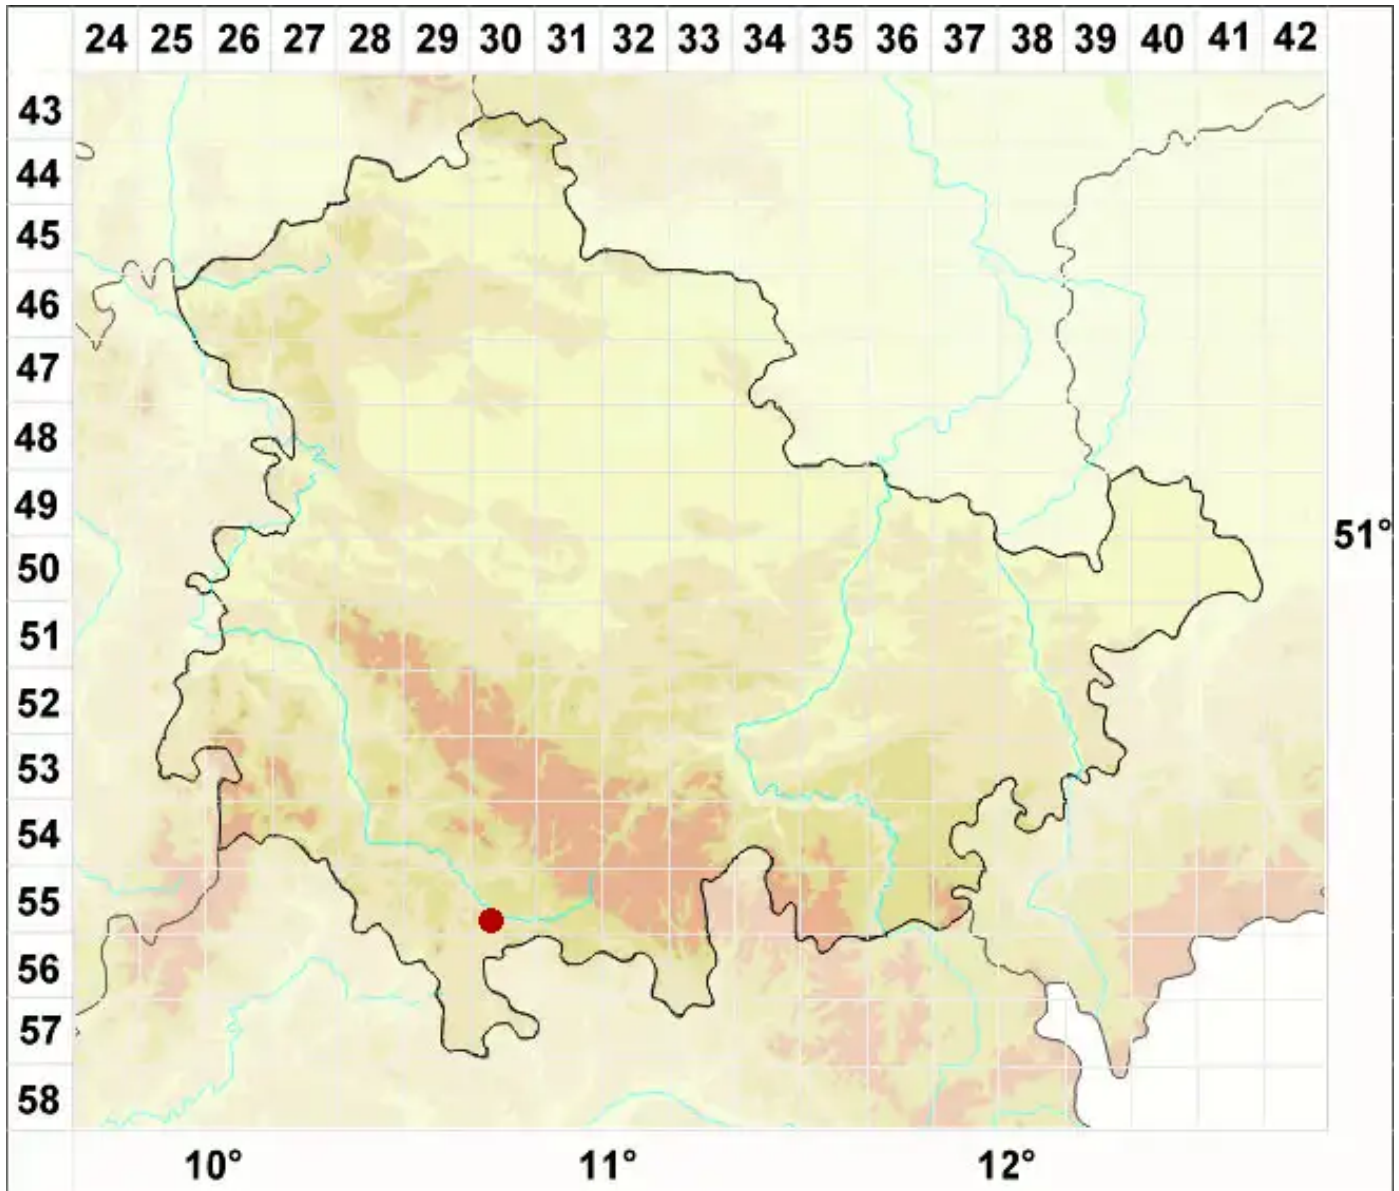

Psora albilabra (Dufour) Körb.

Weißrandiger Erdschorf

Legende:

- Symbole:**
Ausgefülltes Symbol:
Zeitraum von 1980 bis heute (Aktuelle Angabe)
Leeres Symbol:
Zeitraum vor 1980 (Altangabe)
Quadrat: Herbarbeleg