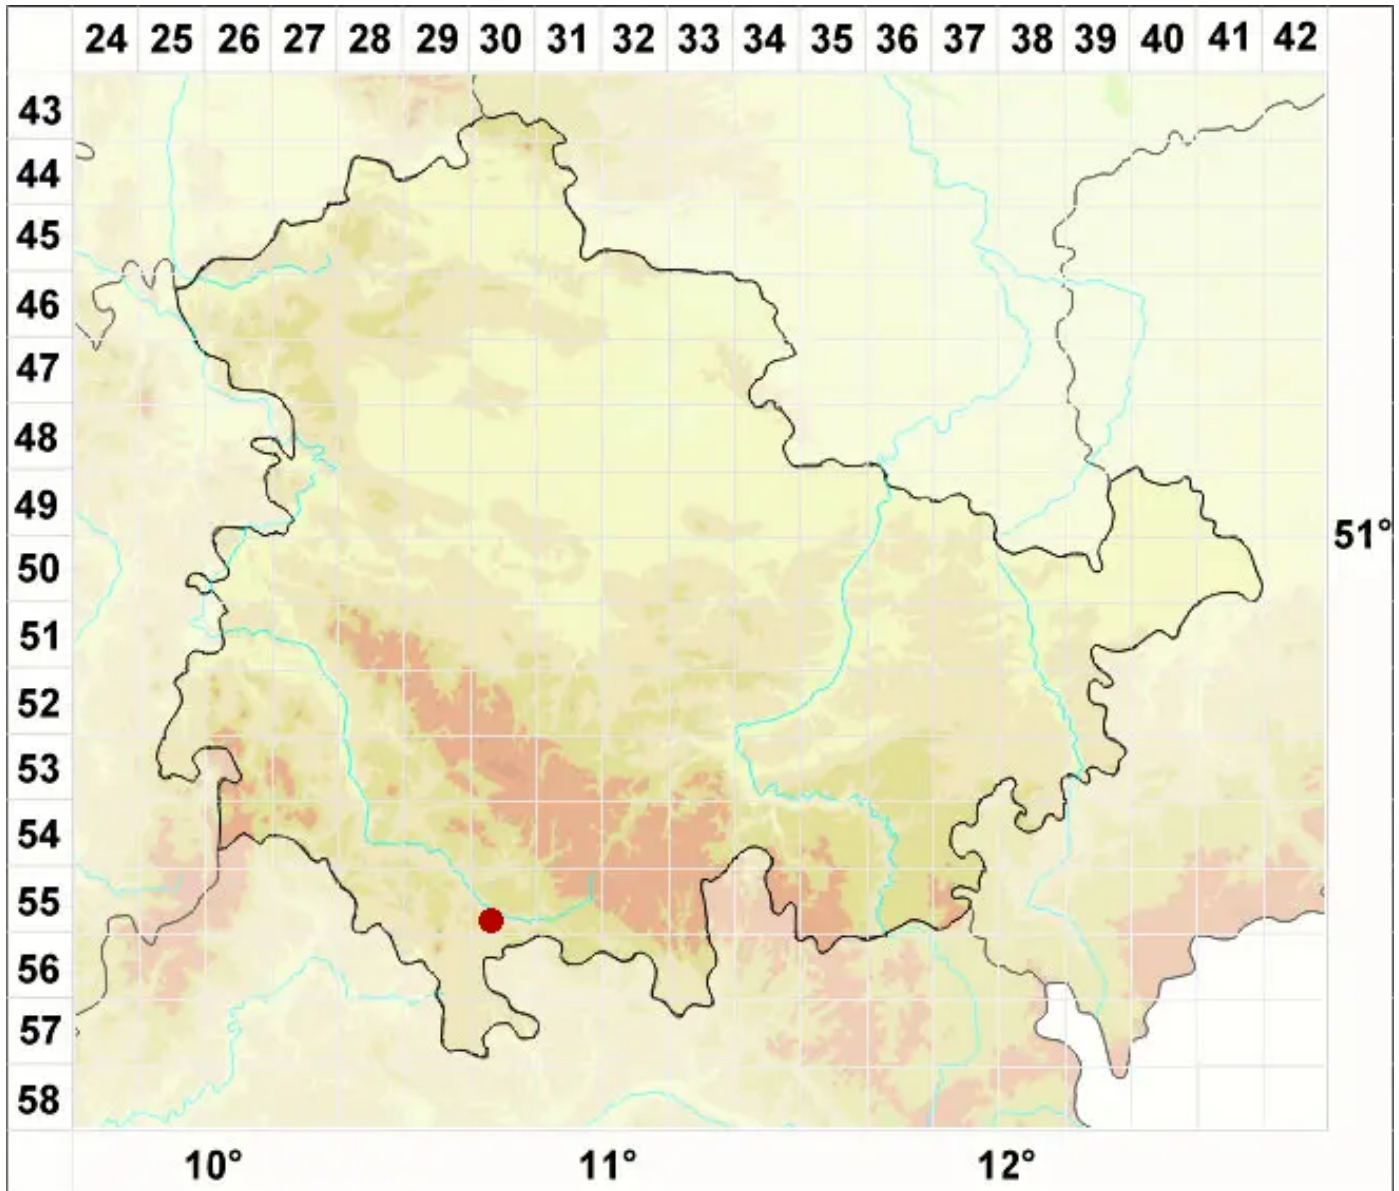

Psora albilabra (Dufour) Körb.

Weißrandiger Erdschorf

Legende:

- Symbole:**
Ausgefülltes Symbol:
Zeitraum von 1980 bis heute (Aktuelle Angabe)
Leeres Symbol:
Zeitraum vor 1980 (Altangabe)
Quadrat: Herbarbeleg