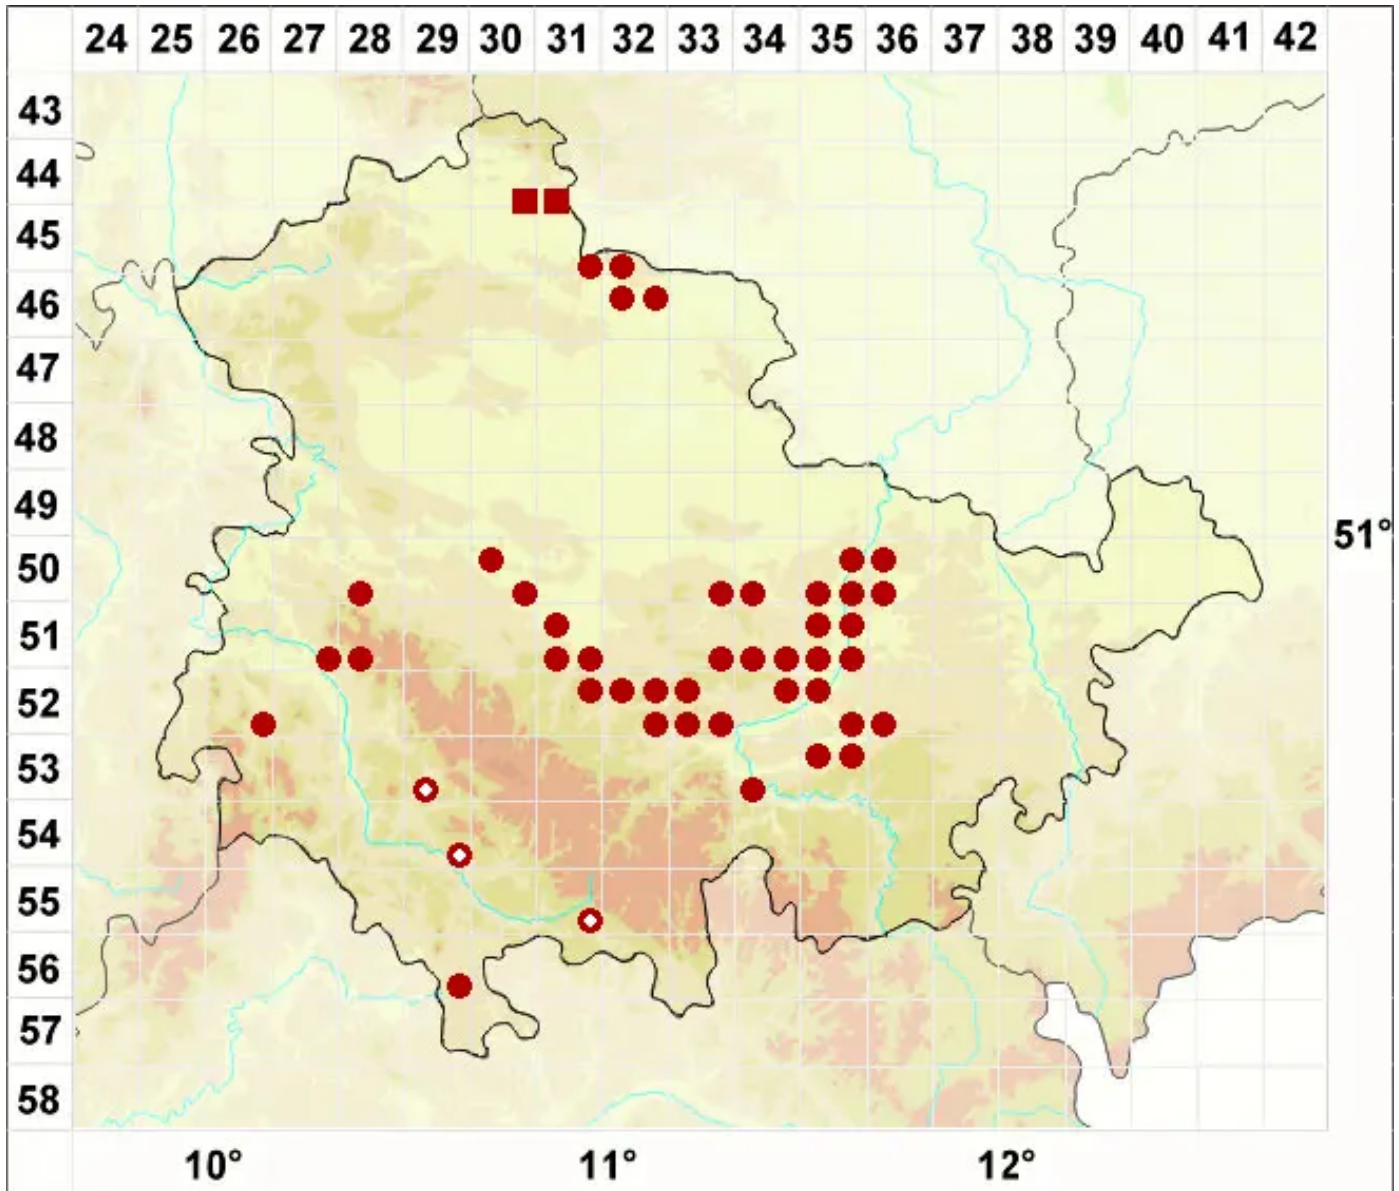

Psora decipiens (Hedw.) Hoffm.

Rotschuppe

Legende:

Symbole:
Ausgefülltes Symbol:
Zeitraum von 1980 bis heute (Aktuelle Angabe)
Leeres Symbol:
Zeitraum vor 1980 (Altangabe)
Quadrat: Herbarbeleg