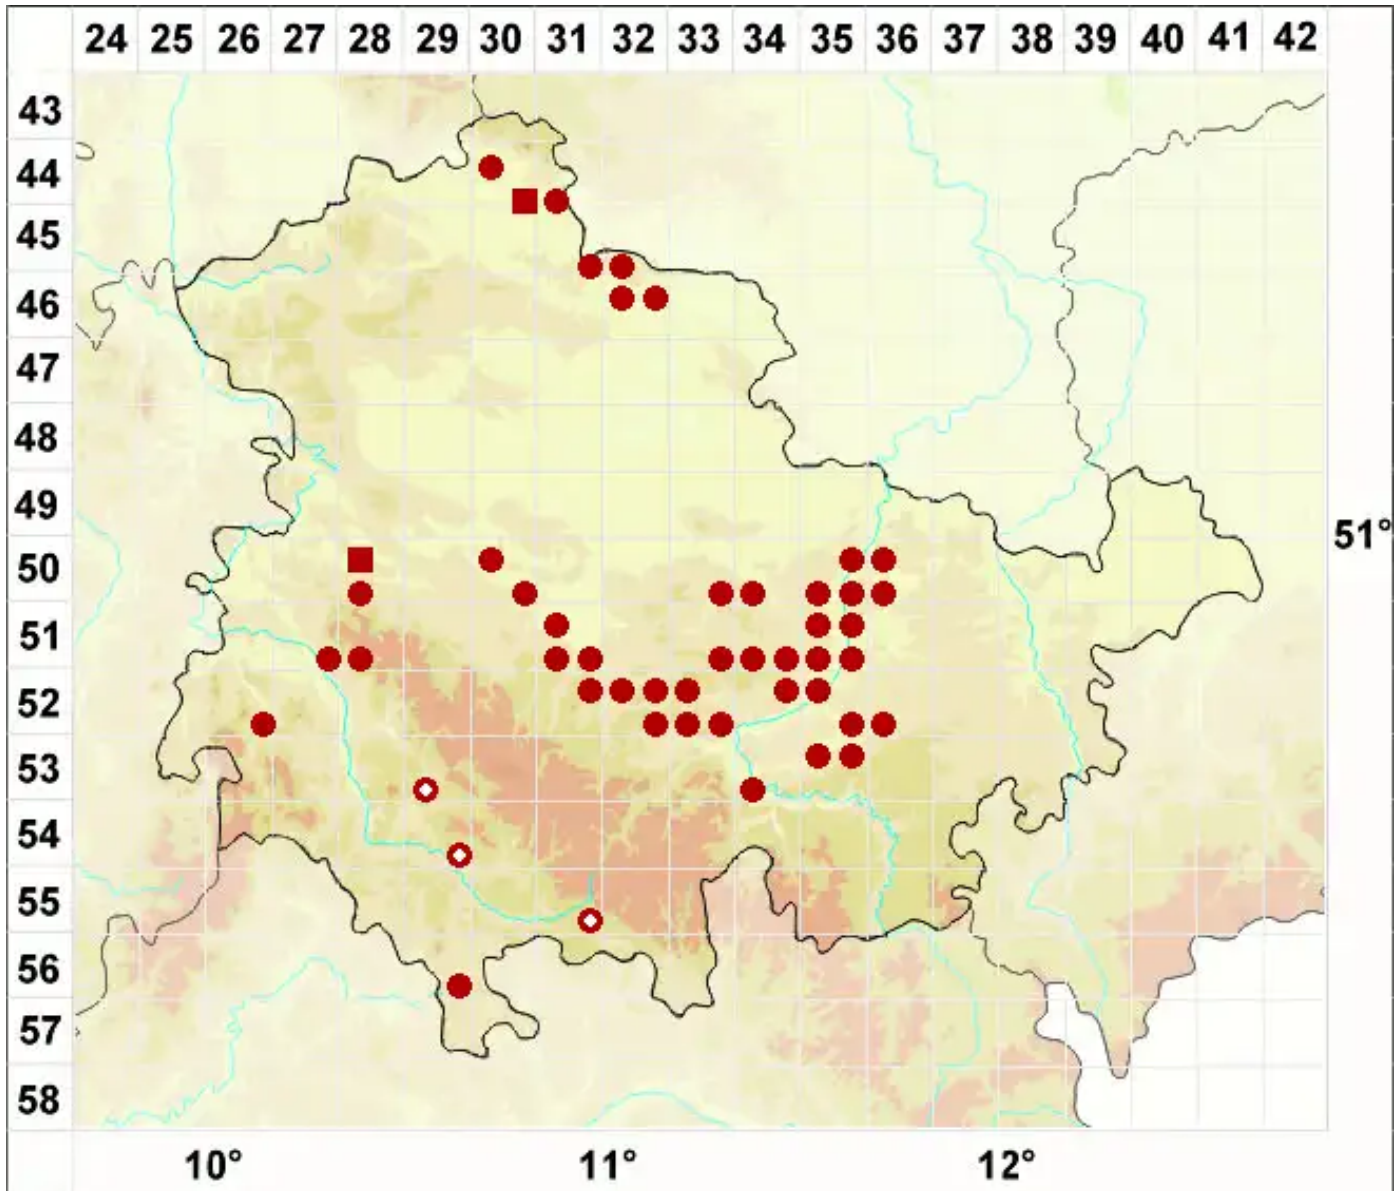

# Psora decipiens (Hedw.) Hoffm.

Rotschuppe

Legende:

**Symbole:**

Ausgefülltes Symbol:  
Zeitraum von 1980 bis heute (Aktuelle Angabe)

Leeres Symbol:  
Zeitraum vor 1980 (Altangabe)

Quadrat: Herbarbeleg