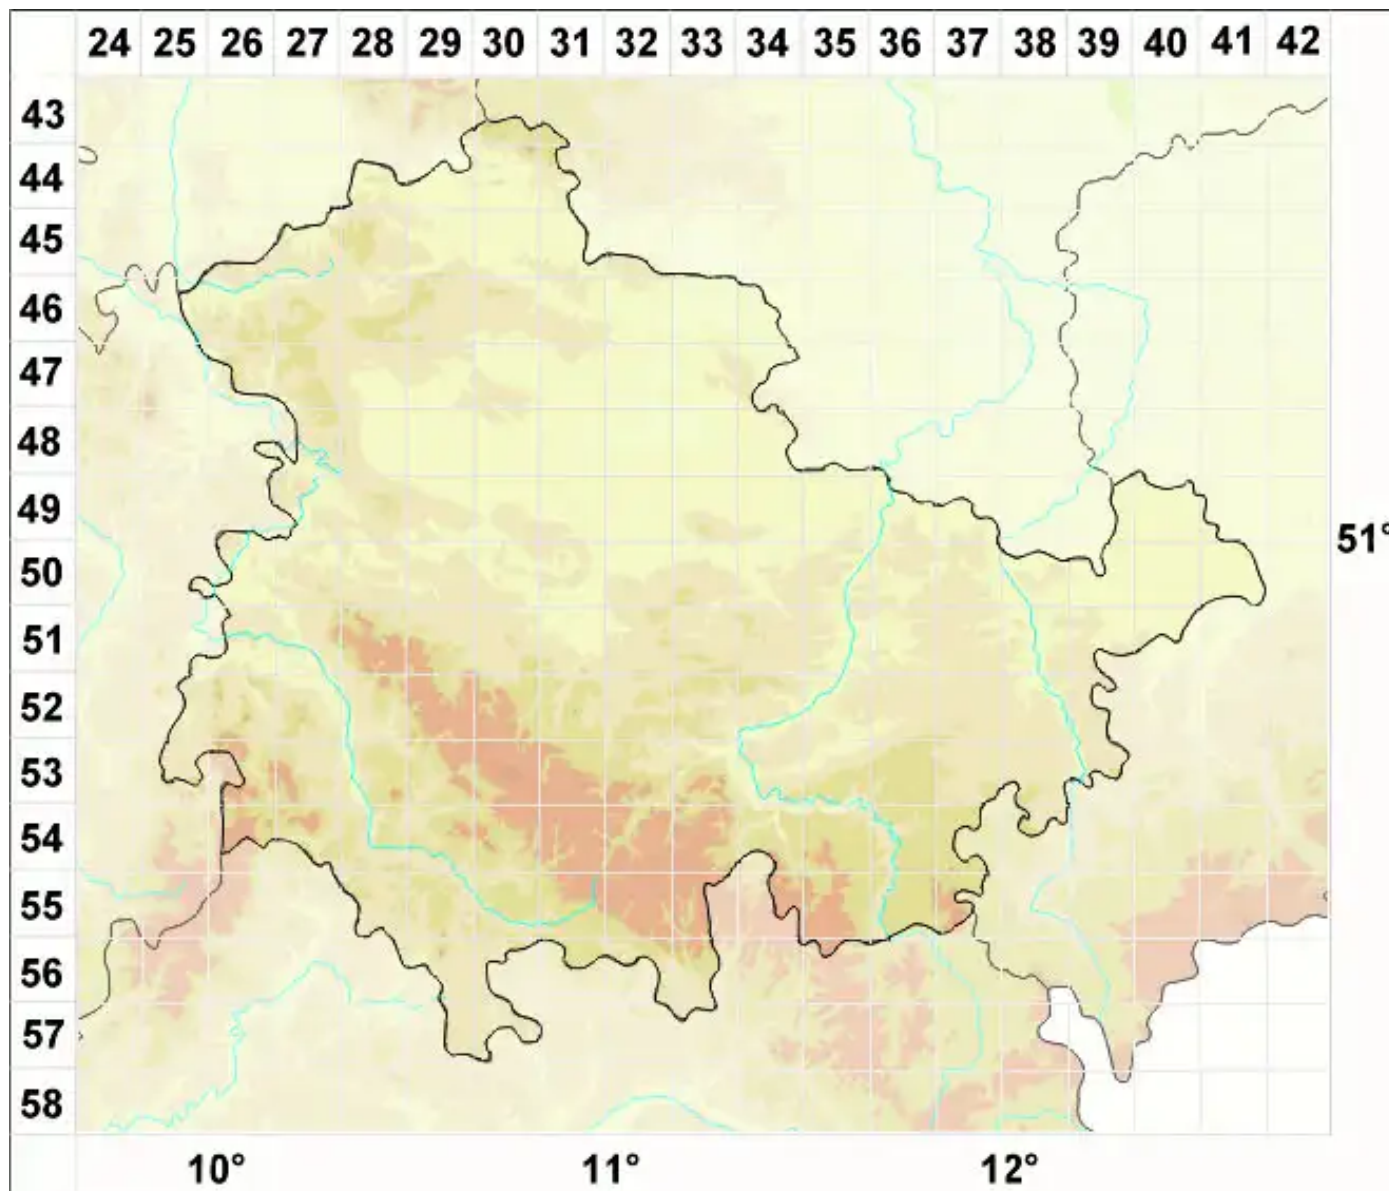

Psora crenata (Taylor) Reinke

Legende:

Symbole:

Ausgefülltes Symbol:
Zeitraum von 1980 bis heute (Aktuelle Angabe)

Leeres Symbol:
Zeitraum vor 1980 (Altangabe)

Quadrat: Herbarbeleg