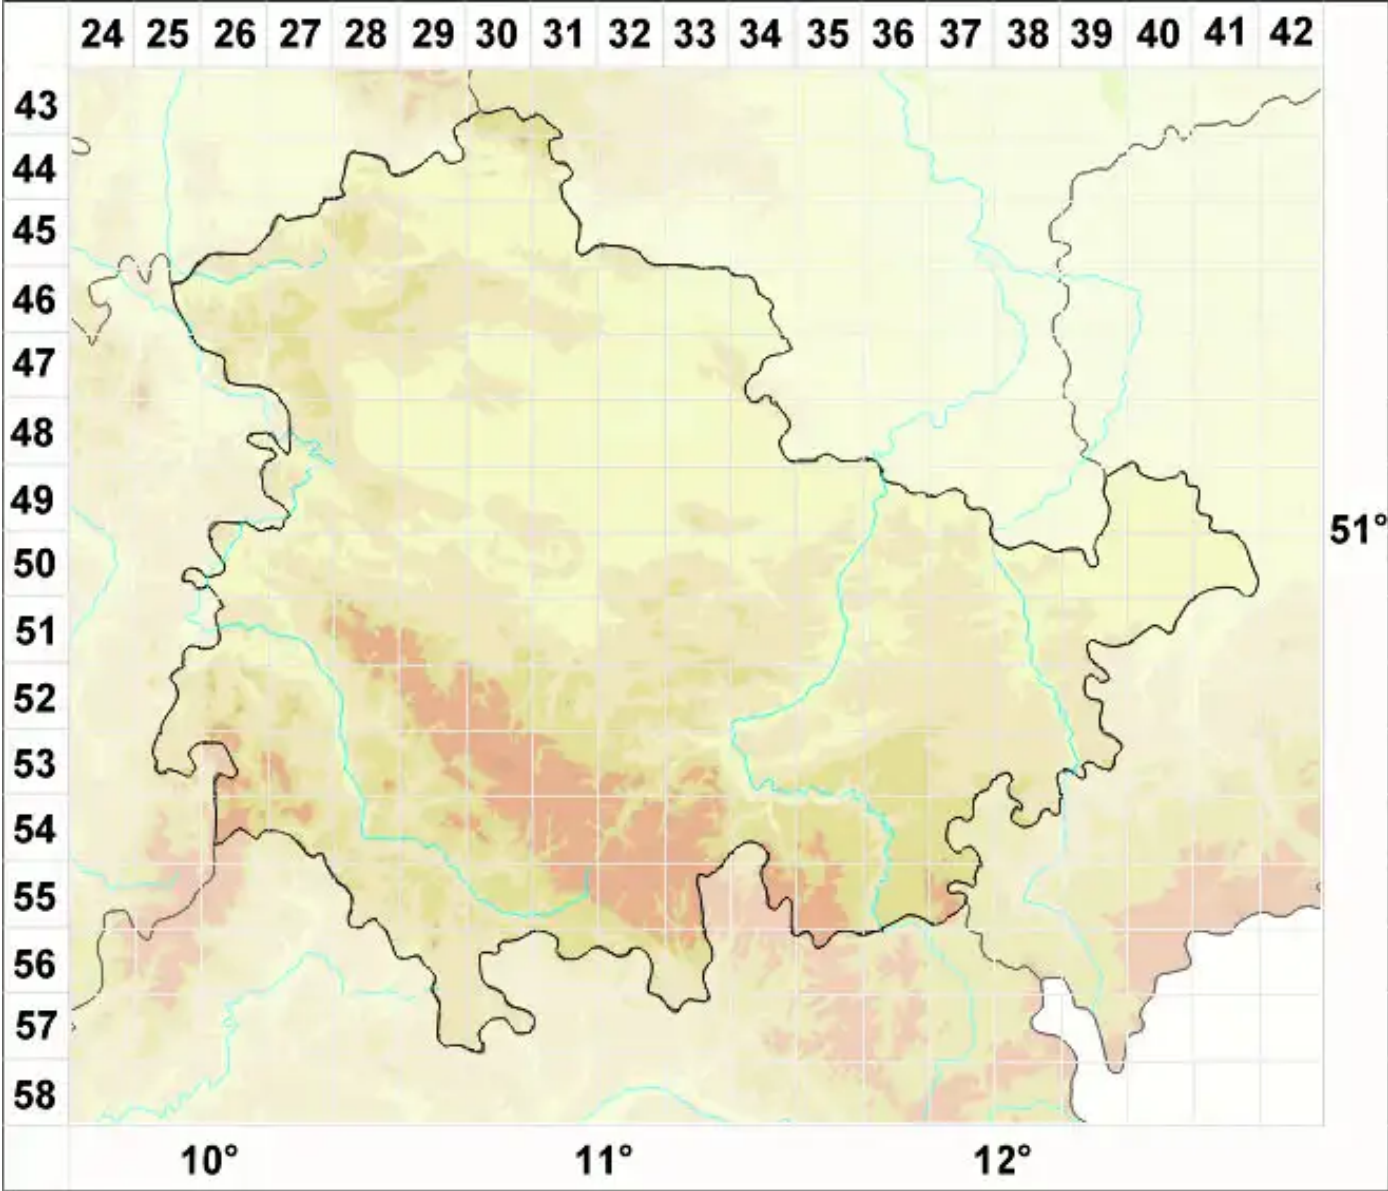

# Psora crenata (Taylor) Reinke

Legende:

- Symbole:**
- Ausgefülltes Symbol:  
Zeitraum von 1980 bis heute (Aktuelle Angabe)
  - Leeres Symbol:  
Zeitraum vor 1980 (Altangabe)
  - Quadrat: Herbarbeleg