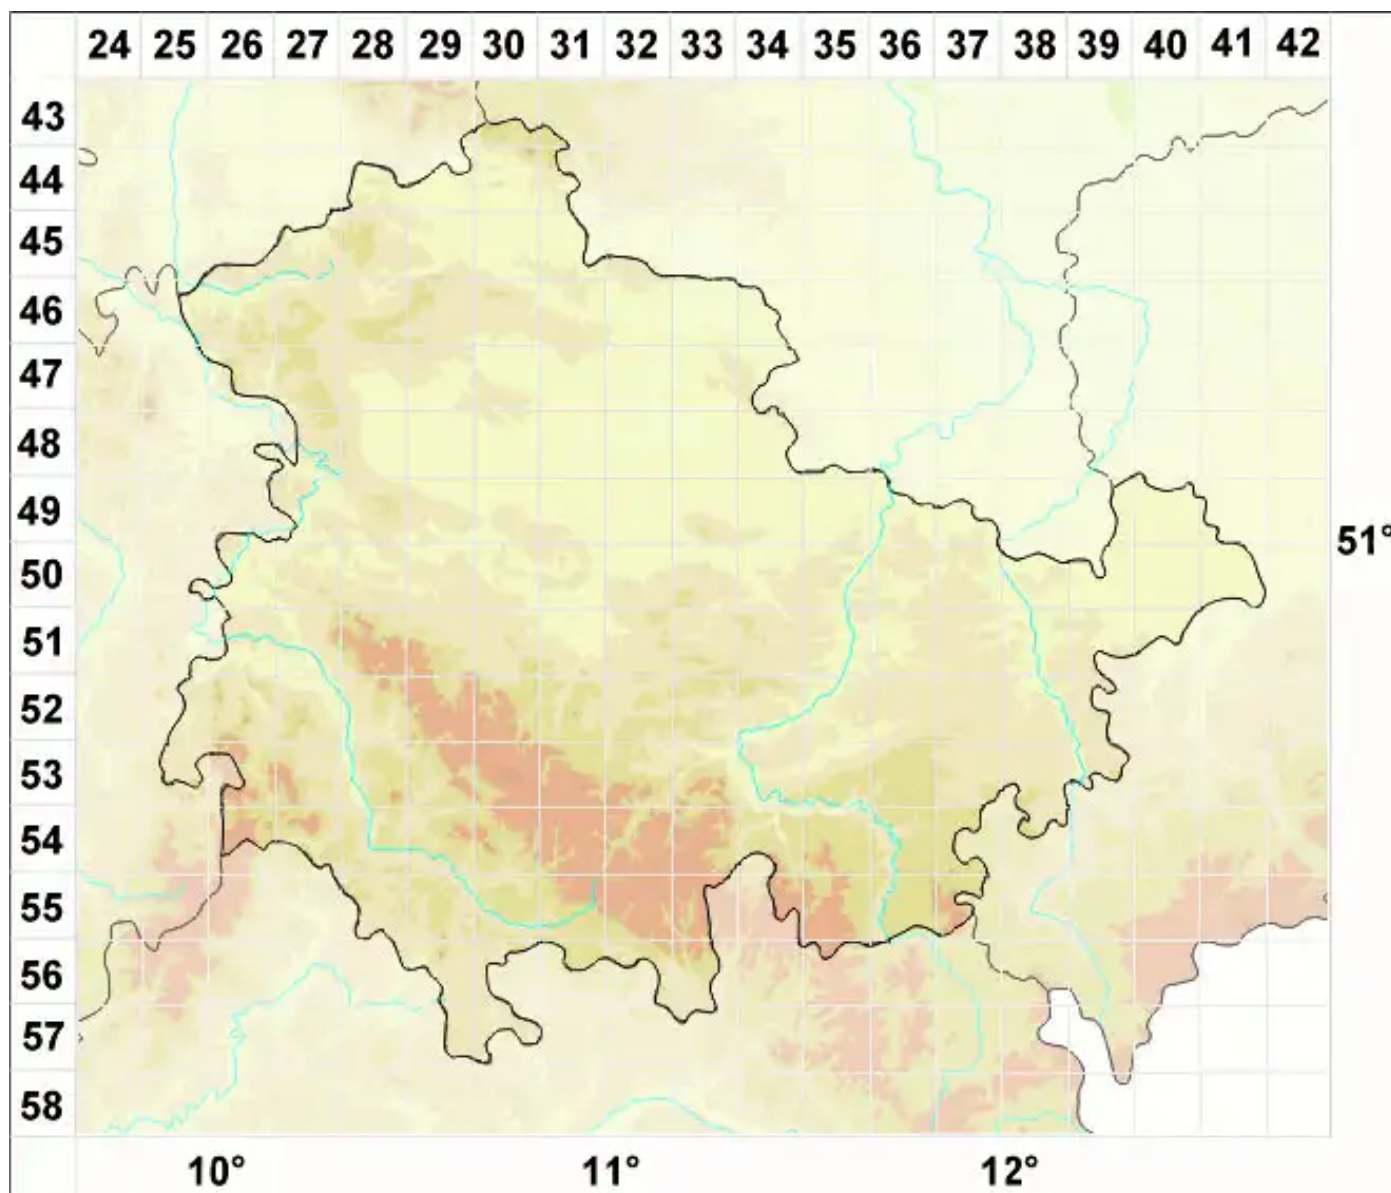

Psora crenata (Taylor) Reinke

Legende:

Symbole:

Ausgefülltes Symbol:
Zeitraum von 1980 bis heute (Aktuelle Angabe)

Leeres Symbol:
Zeitraum vor 1980 (Altangabe)

Quadrat: Herbarbeleg