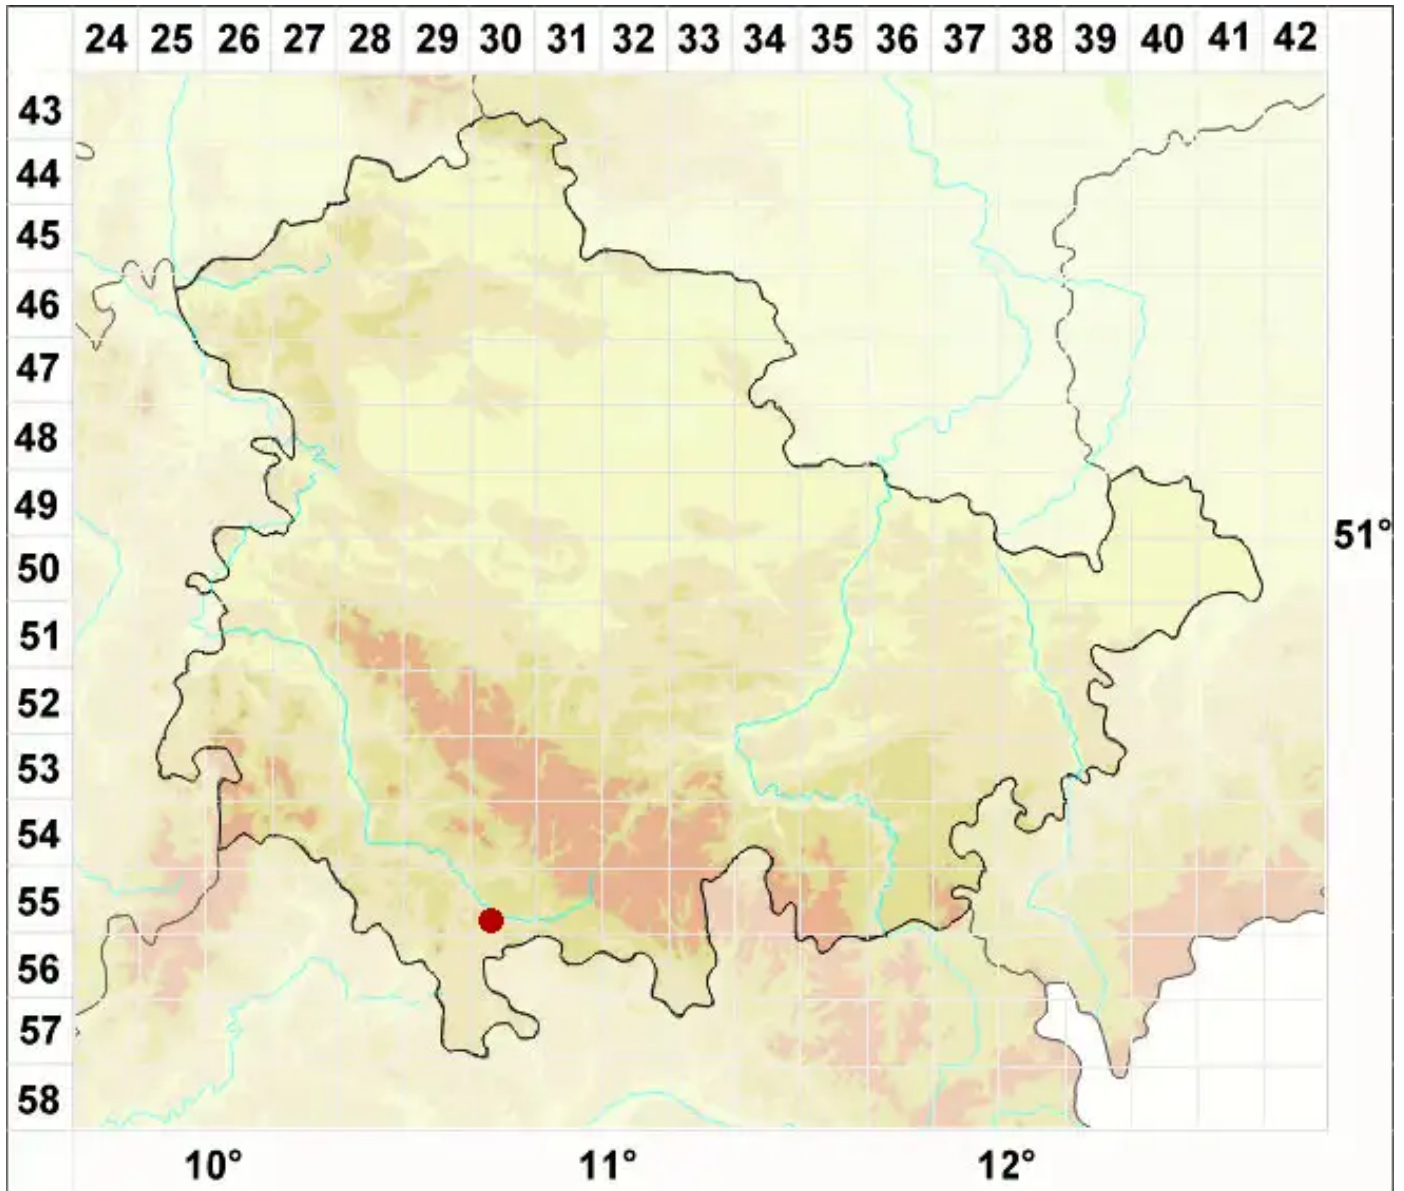

Psora albilabra (Dufour) Körb.

Weißrandiger Erdschorf

Legende:

Symbole:
Ausgefülltes Symbol:
Zeitraum von 1980 bis heute (Aktuelle Angabe)
Leeres Symbol:
Zeitraum vor 1980 (Altangabe)
Quadrat: Herbarbeleg