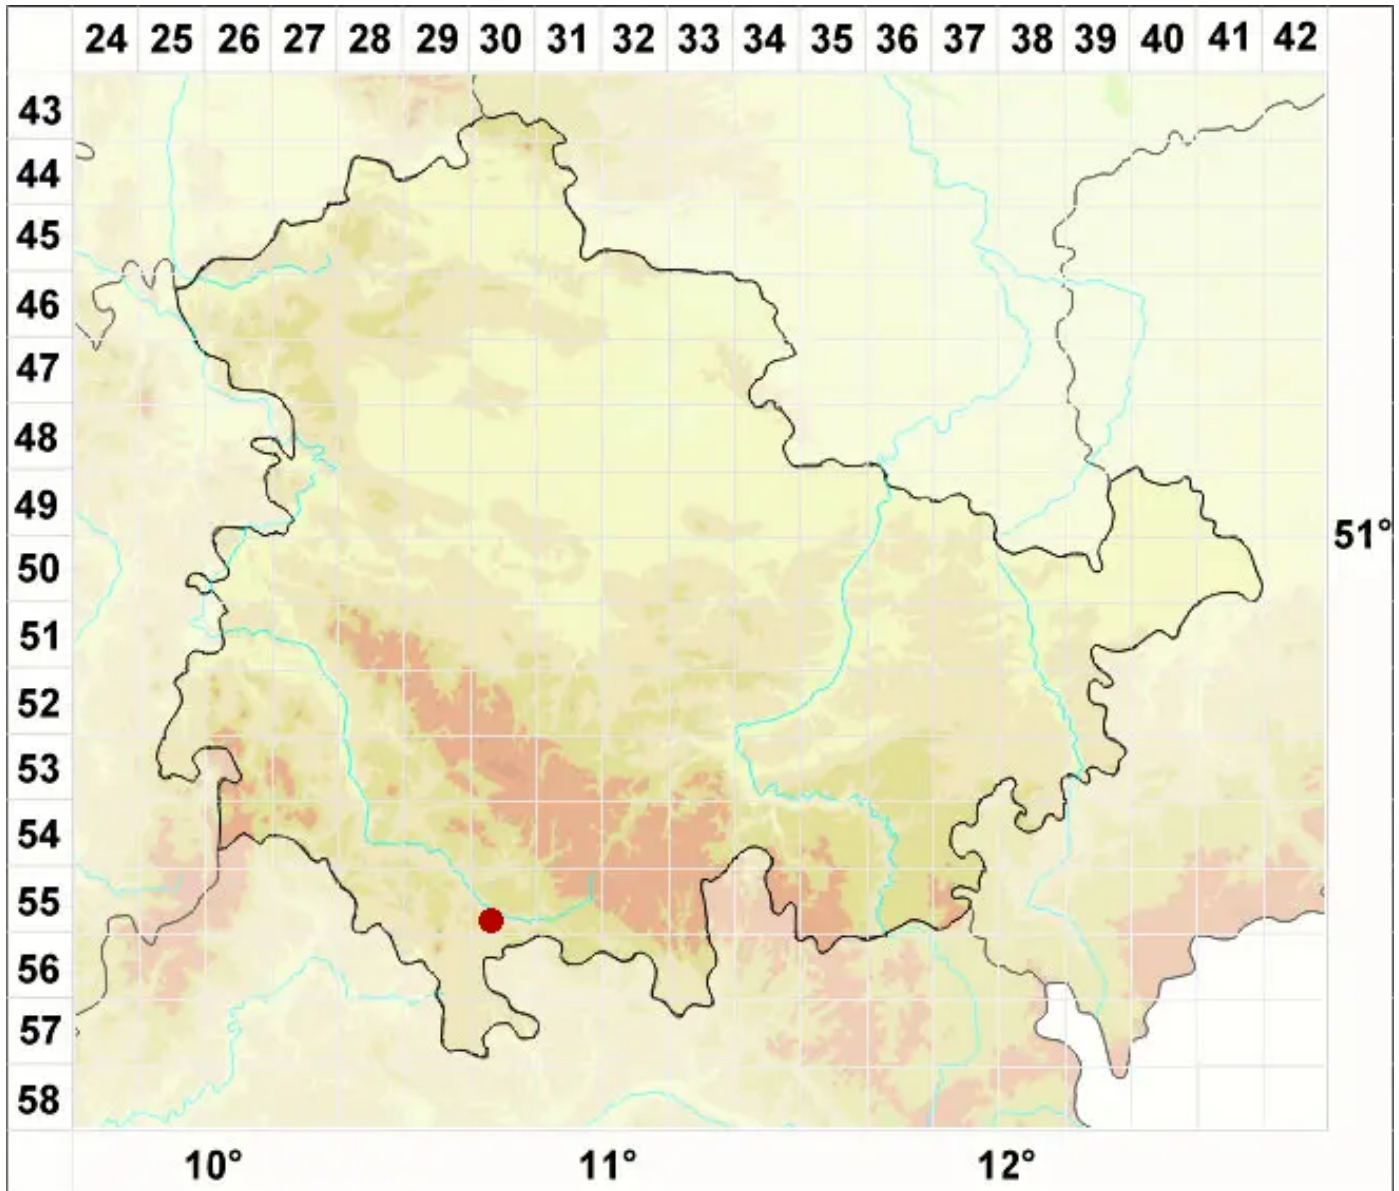

Psora albilabra (Dufour) Körb.

Weißrandiger Erdschorf

Legende:

- Symbole:**
- Ausgefülltes Symbol:
Zeitraum von 1980 bis heute (Aktuelle Angabe)
 - Leeres Symbol:
Zeitraum vor 1980 (Altangabe)
 - Quadrat: Herbarbeleg