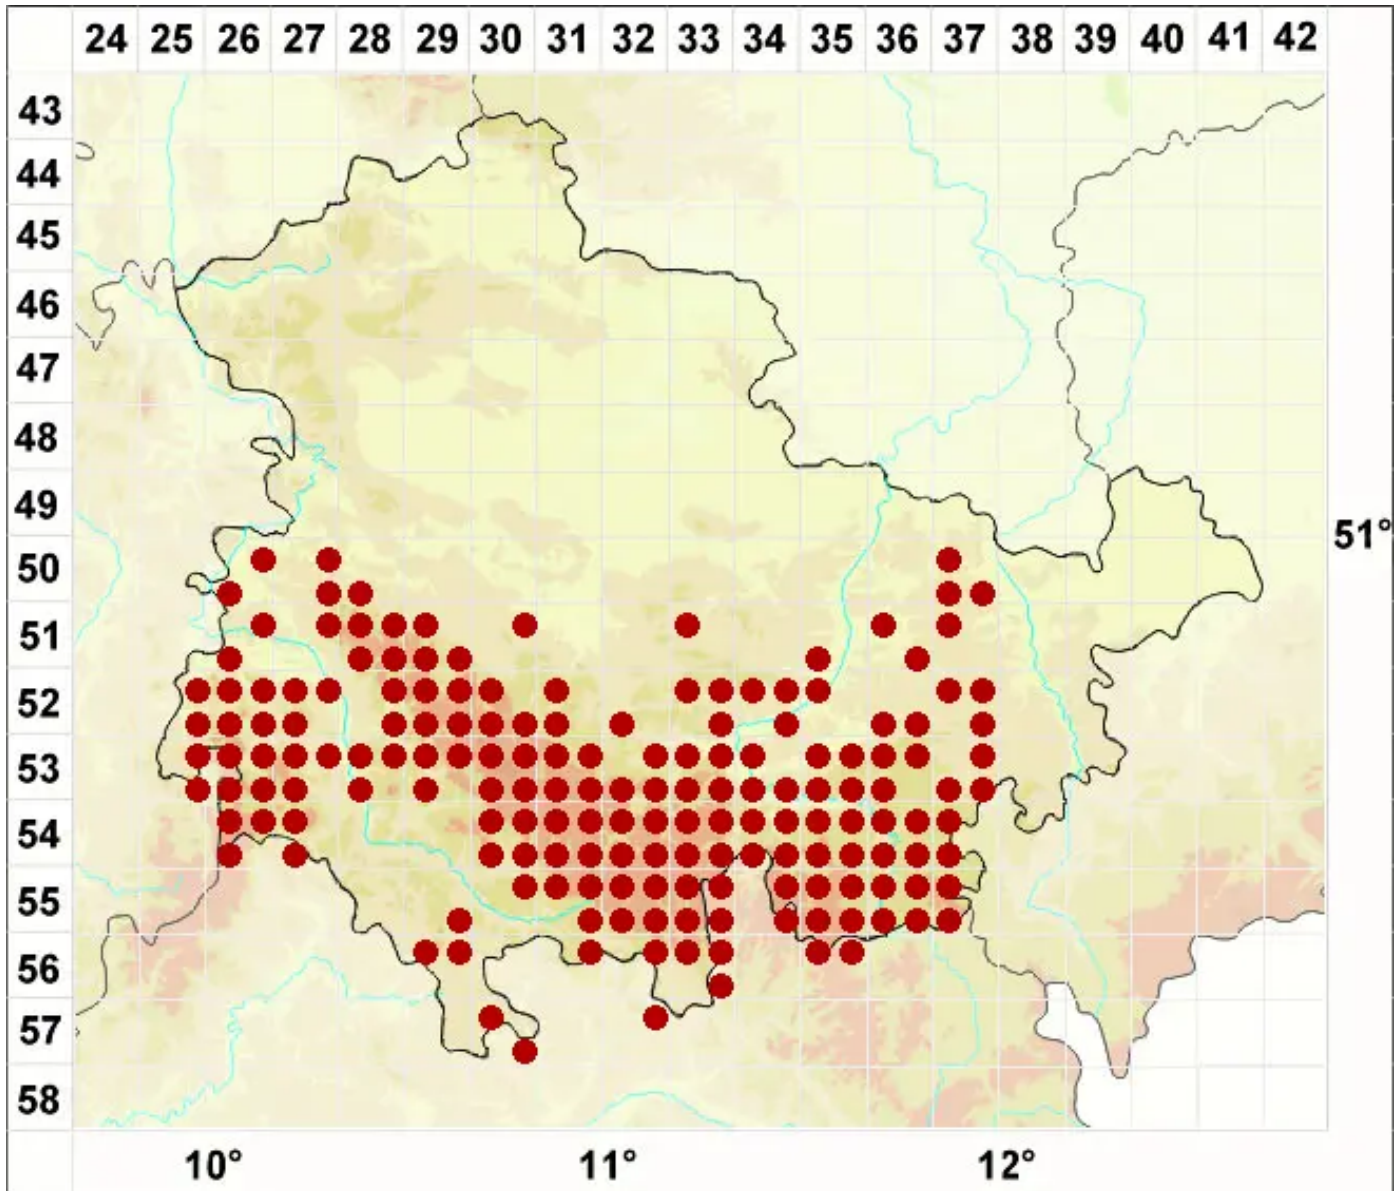

# Psilolechia lucida (Ach.) M. Choisy

Gelbfrüchtige Schwefelflechte

Legende:

**Symbole:**

Ausgefülltes Symbol:  
Zeitraum von 1980 bis heute (Aktuelle Angabe)

Leeres Symbol:  
Zeitraum vor 1980 (Altangabe)

Quadrat: Herbarbeleg