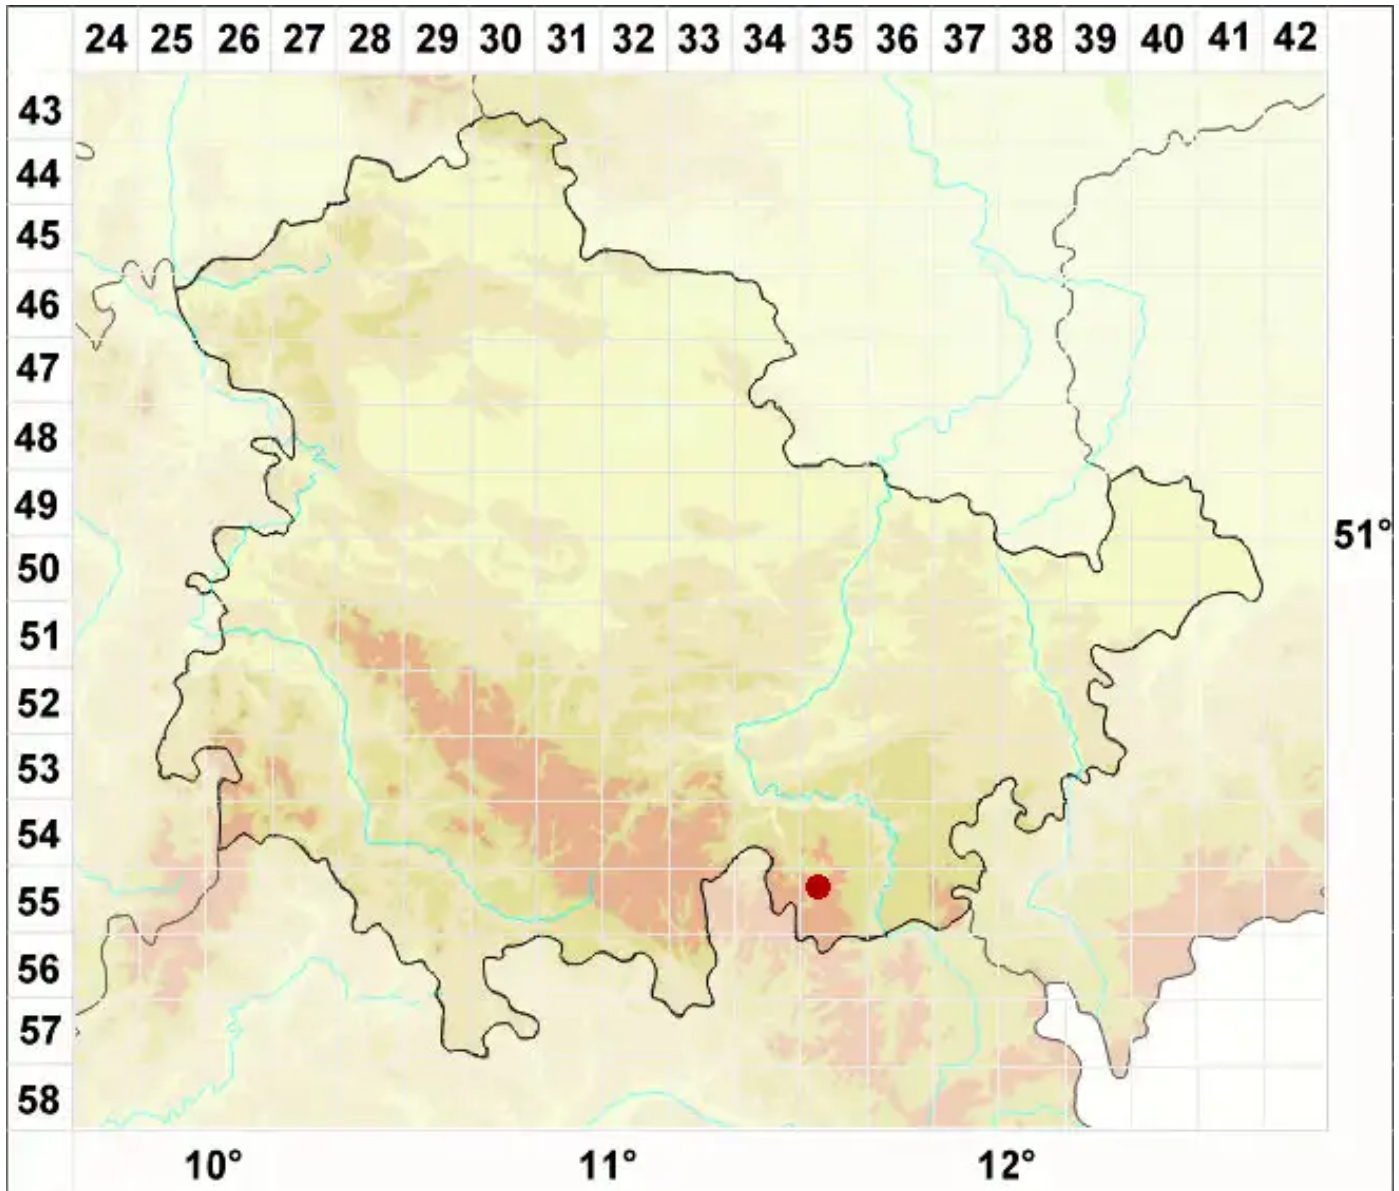

Psilolechia leprosa Coppins & Purvis

Kupferflechte

Legende:

- Symbole:**
Ausgefülltes Symbol:
Zeitraum von 1980 bis heute (Aktuelle Angabe)
Leeres Symbol:
Zeitraum vor 1980 (Altangabe)
Quadrat: Herbarbeleg