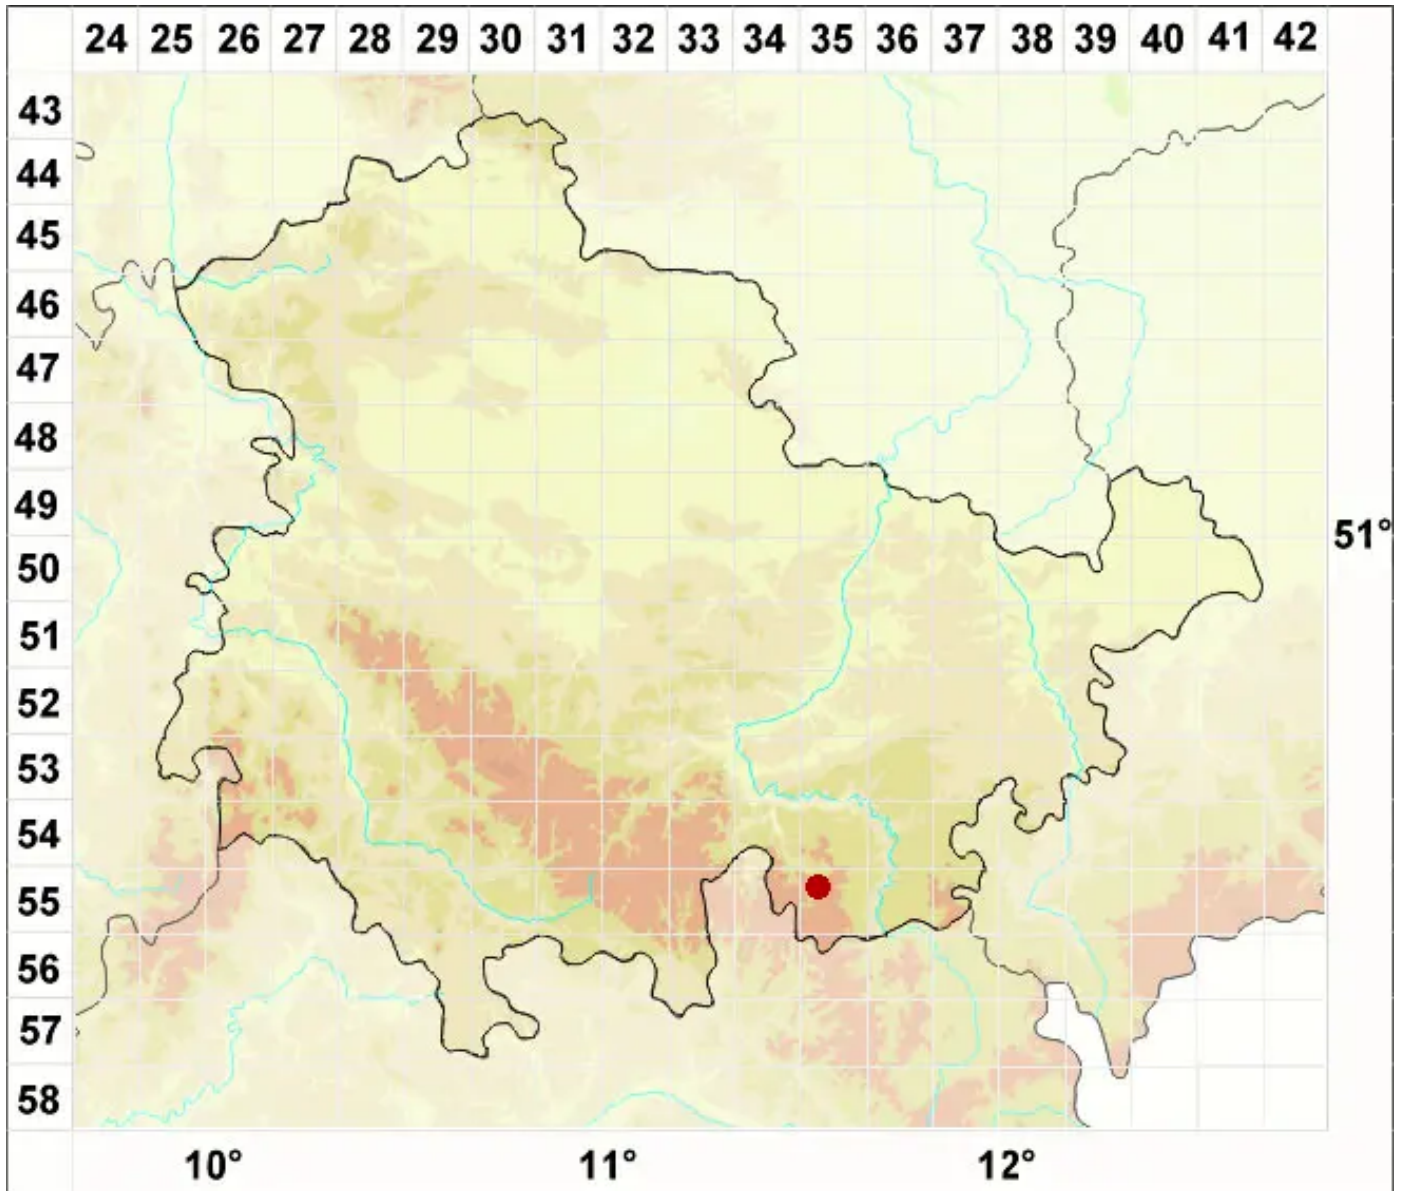

Psilolechia leprosa Coppins & Purvis

Kupferflechte

Legende:

- Symbole:**
- Ausgefülltes Symbol:
Zeitraum von 1980 bis heute (Aktuelle Angabe)
 - Leeres Symbol:
Zeitraum vor 1980 (Altangabe)
 - Quadrat: Herbarbeleg