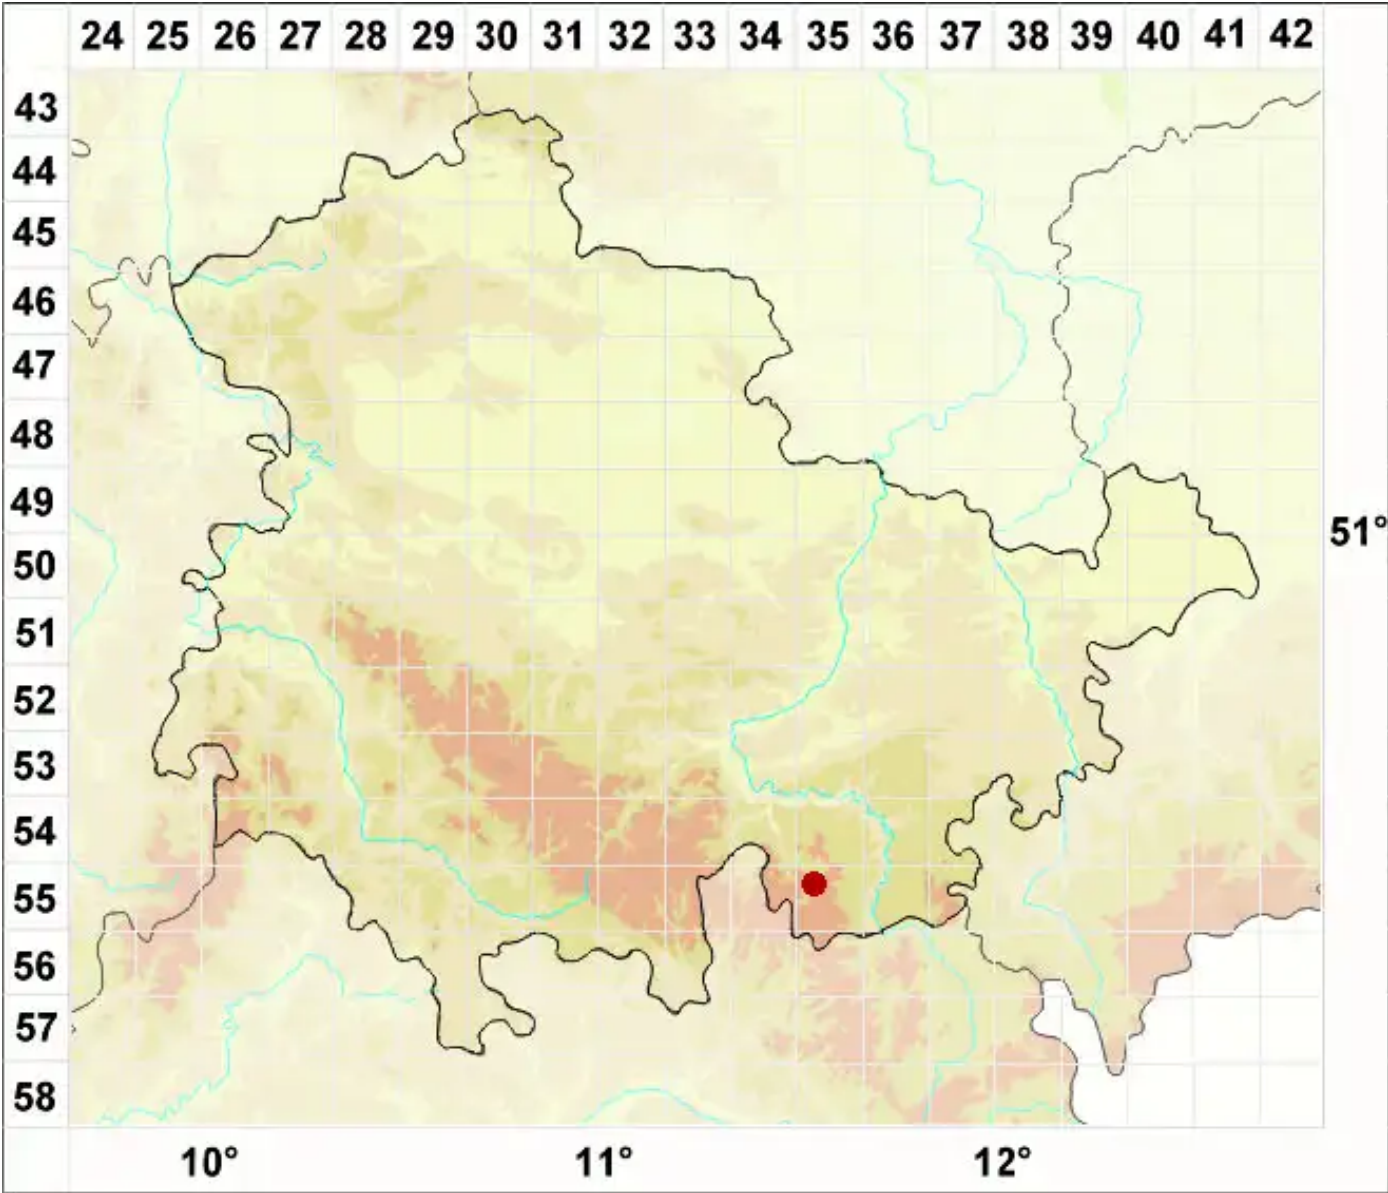

Psilolechia leprosa Coppins & Purvis

Kupferflechte

Legende:

- Symbole:**
Ausgefülltes Symbol:
Zeitraum von 1980 bis heute (Aktuelle Angabe)
Leeres Symbol:
Zeitraum vor 1980 (Altangabe)
Quadrat: Herbarbeleg