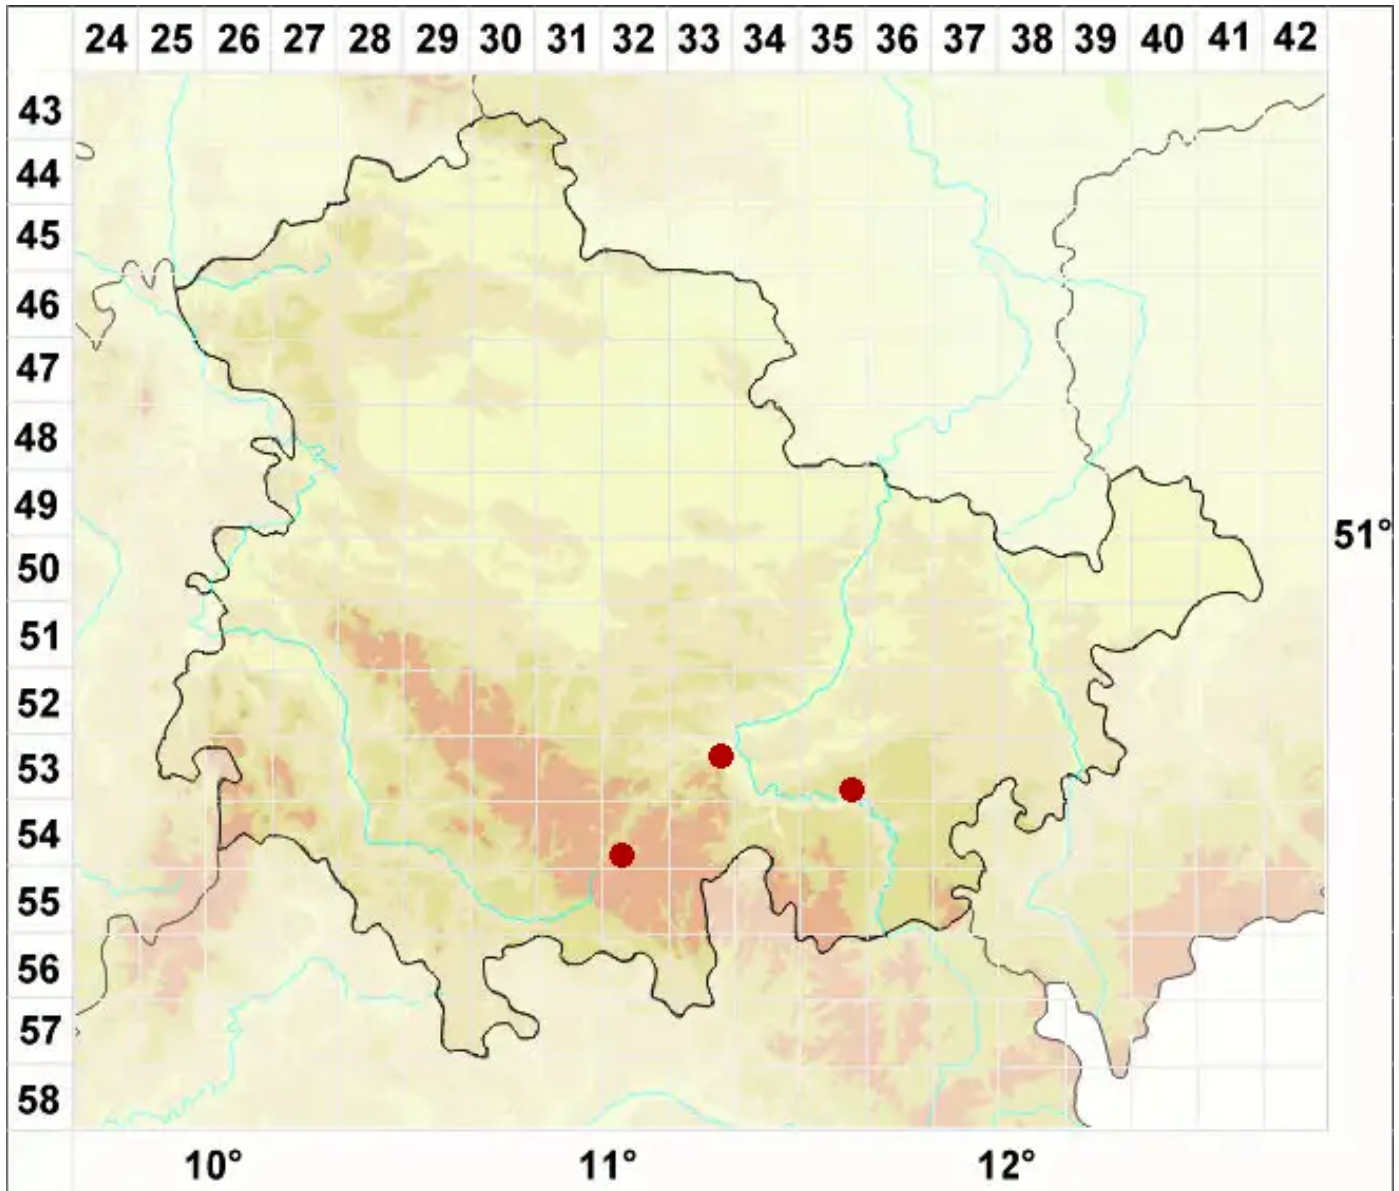

Psilolechia clavulifera (Nyl.) Coppins

Keulensporige Schwefelflechte

Legende:

Symbole:

Ausgefülltes Symbol:
Zeitraum von 1980 bis heute (Aktuelle Angabe)

Leeres Symbol:
Zeitraum vor 1980 (Altangabe)

Quadrat: Herbarbeleg