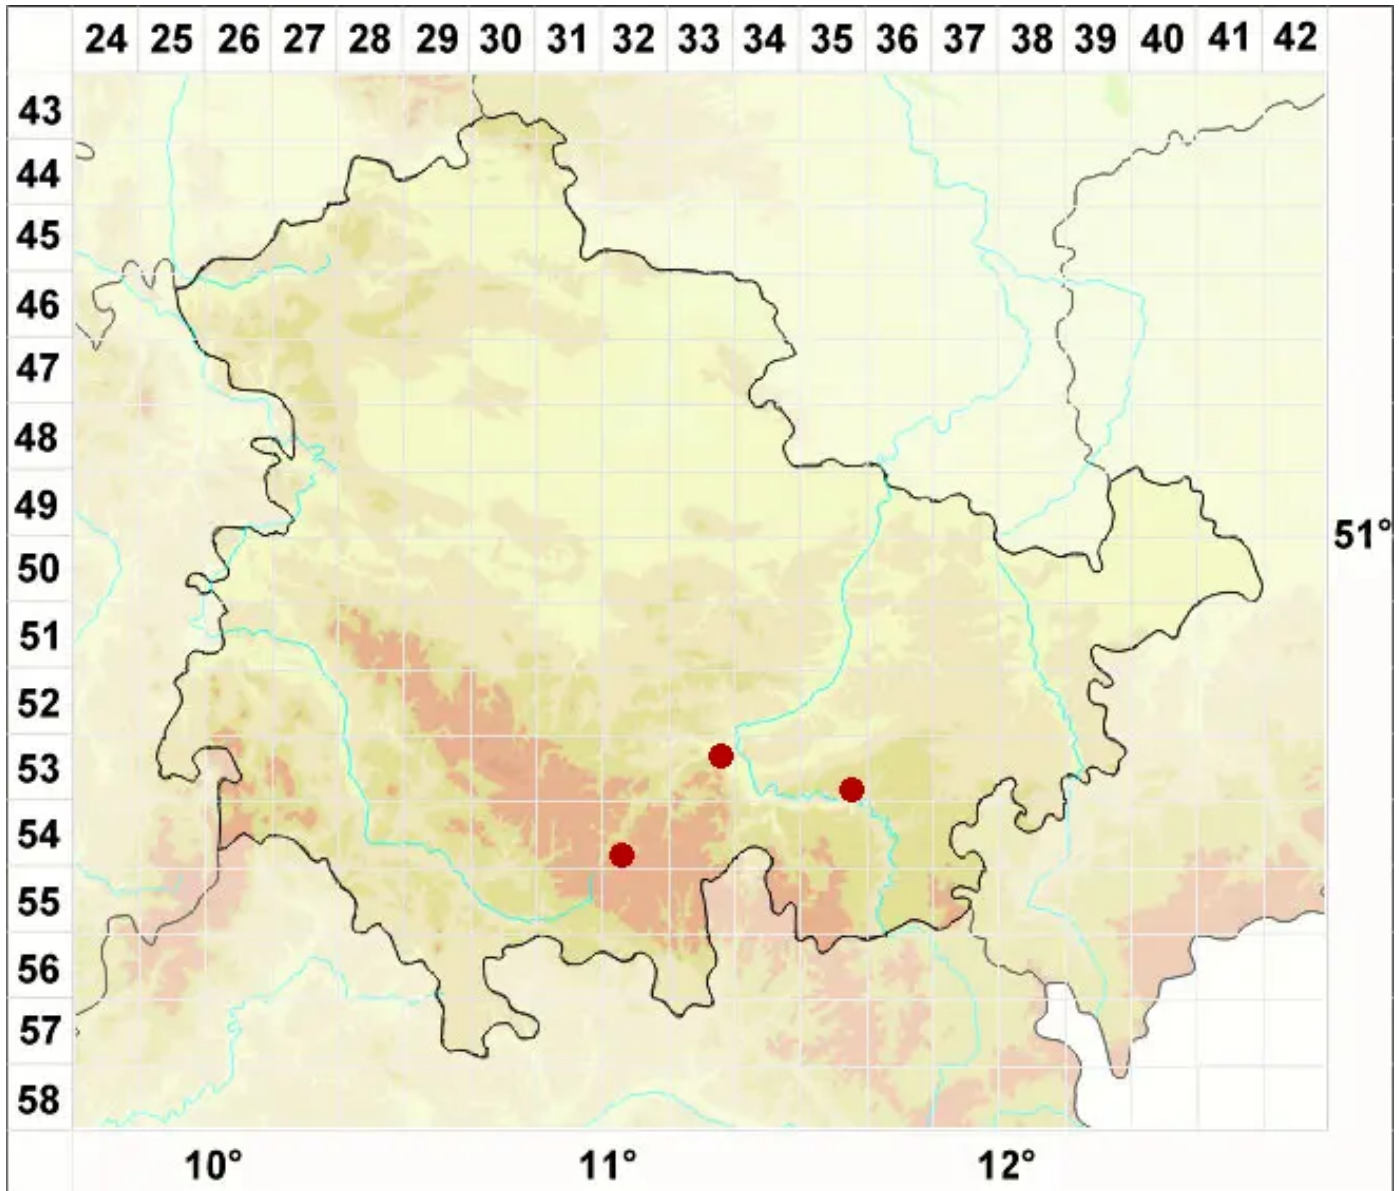

Psilolechia clavulifera (Nyl.) Coppins

Keulensporige Schwefelflechte

Legende:

Symbole:

Ausgefülltes Symbol:
Zeitraum von 1980 bis heute (Aktuelle Angabe)

Leeres Symbol:
Zeitraum vor 1980 (Altangabe)

Quadrat: Herbarbeleg