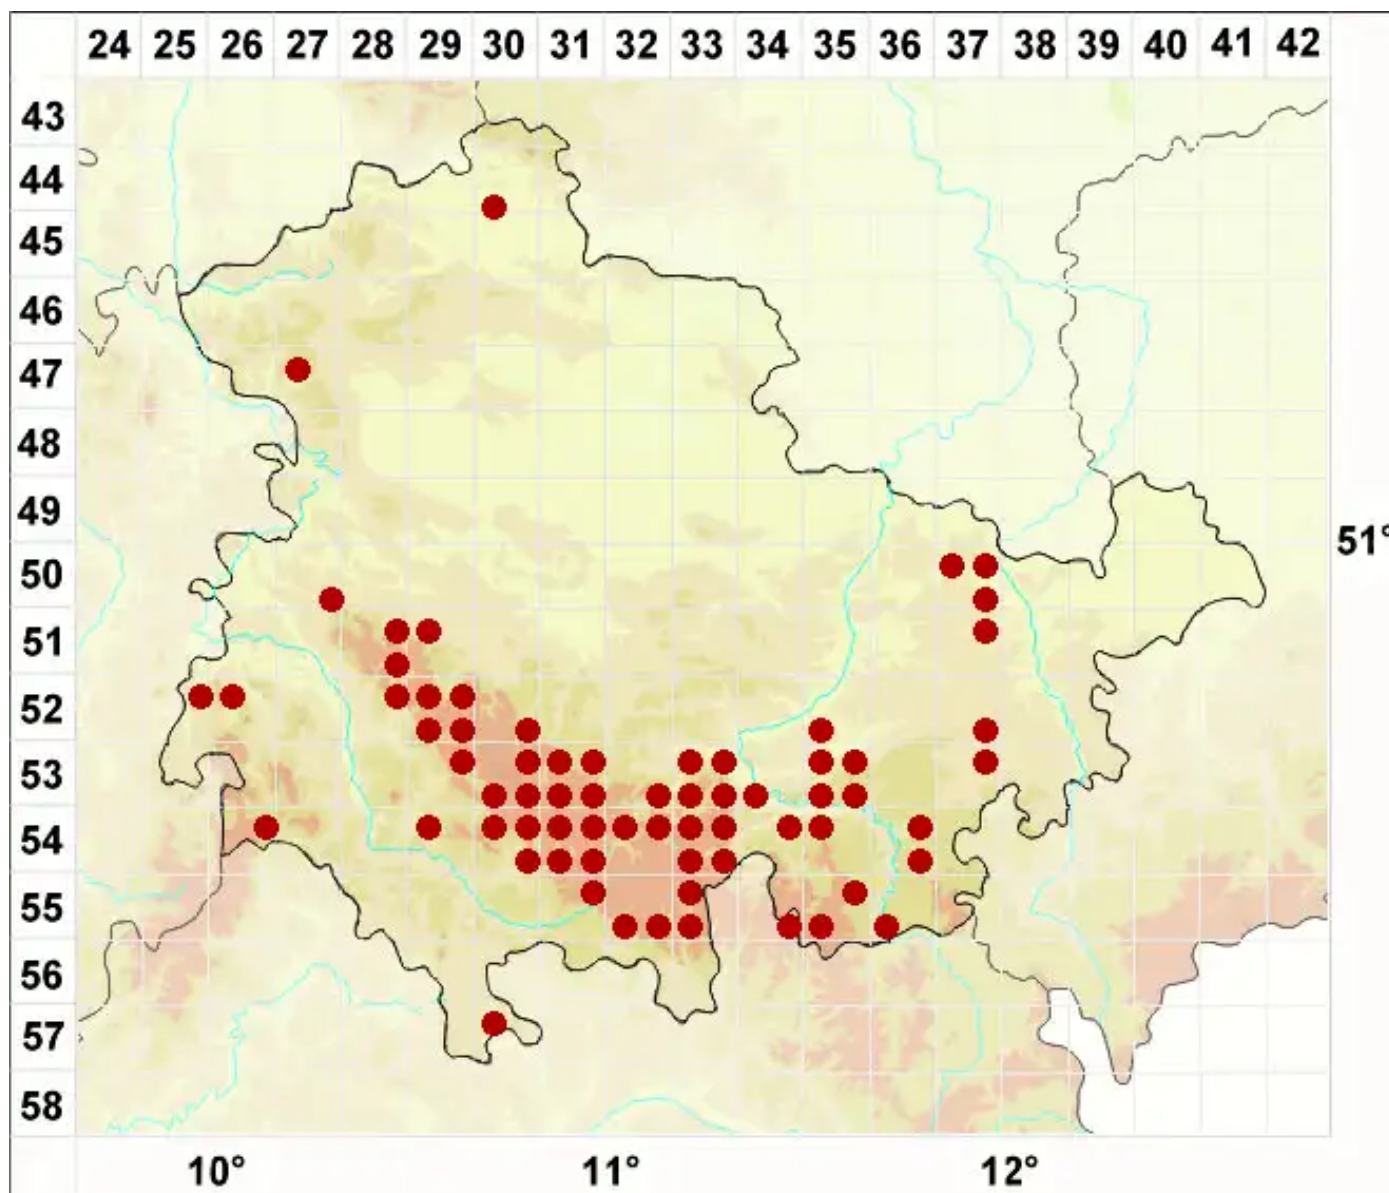

# Porina chlorotica (Ach.) Müll. Arg.

Legende:

**Symbole:**  
Ausgefülltes Symbol:  
Zeitraum von 1980 bis heute (Aktuelle Angabe)  
Leeres Symbol:  
Zeitraum vor 1980 (Altangabe)  
Quadrat: Herbarbeleg