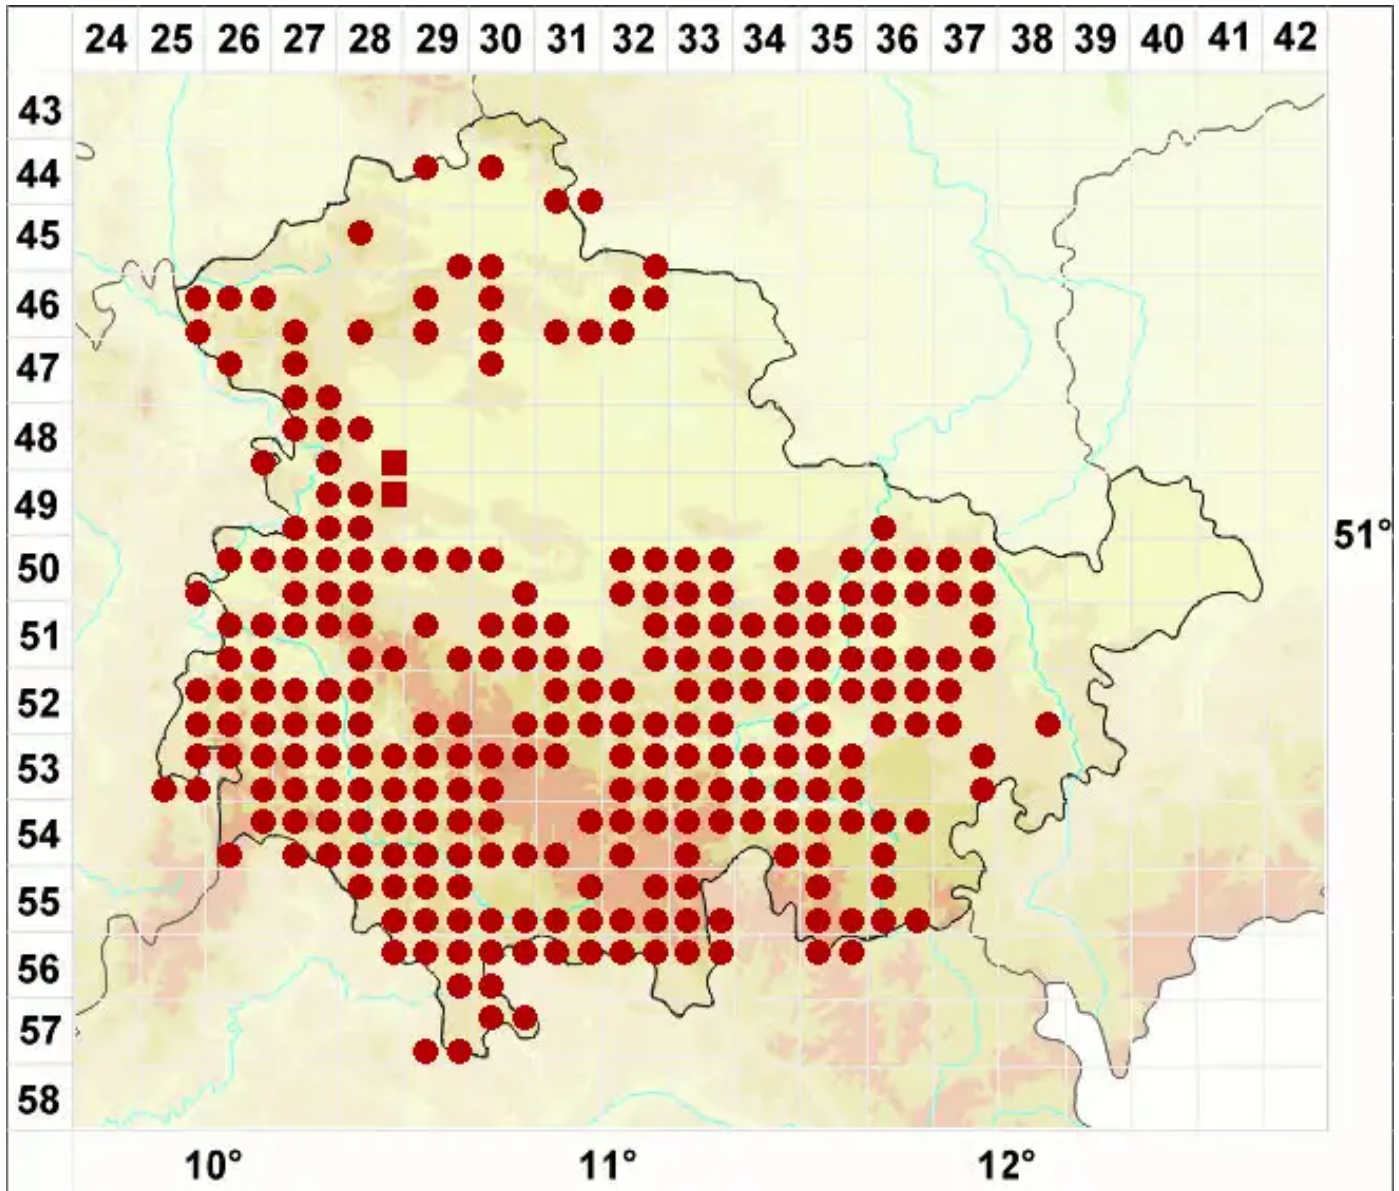

# Porina aenea (Wallr.) Zahlbr.

Legende:

- Symbole:**
- Ausgefülltes Symbol:  
Zeitraum von 1980 bis heute (Aktuelle Angabe)
  - Leeres Symbol:  
Zeitraum vor 1980 (Altangabe)
  - Quadrat: Herbarbeleg