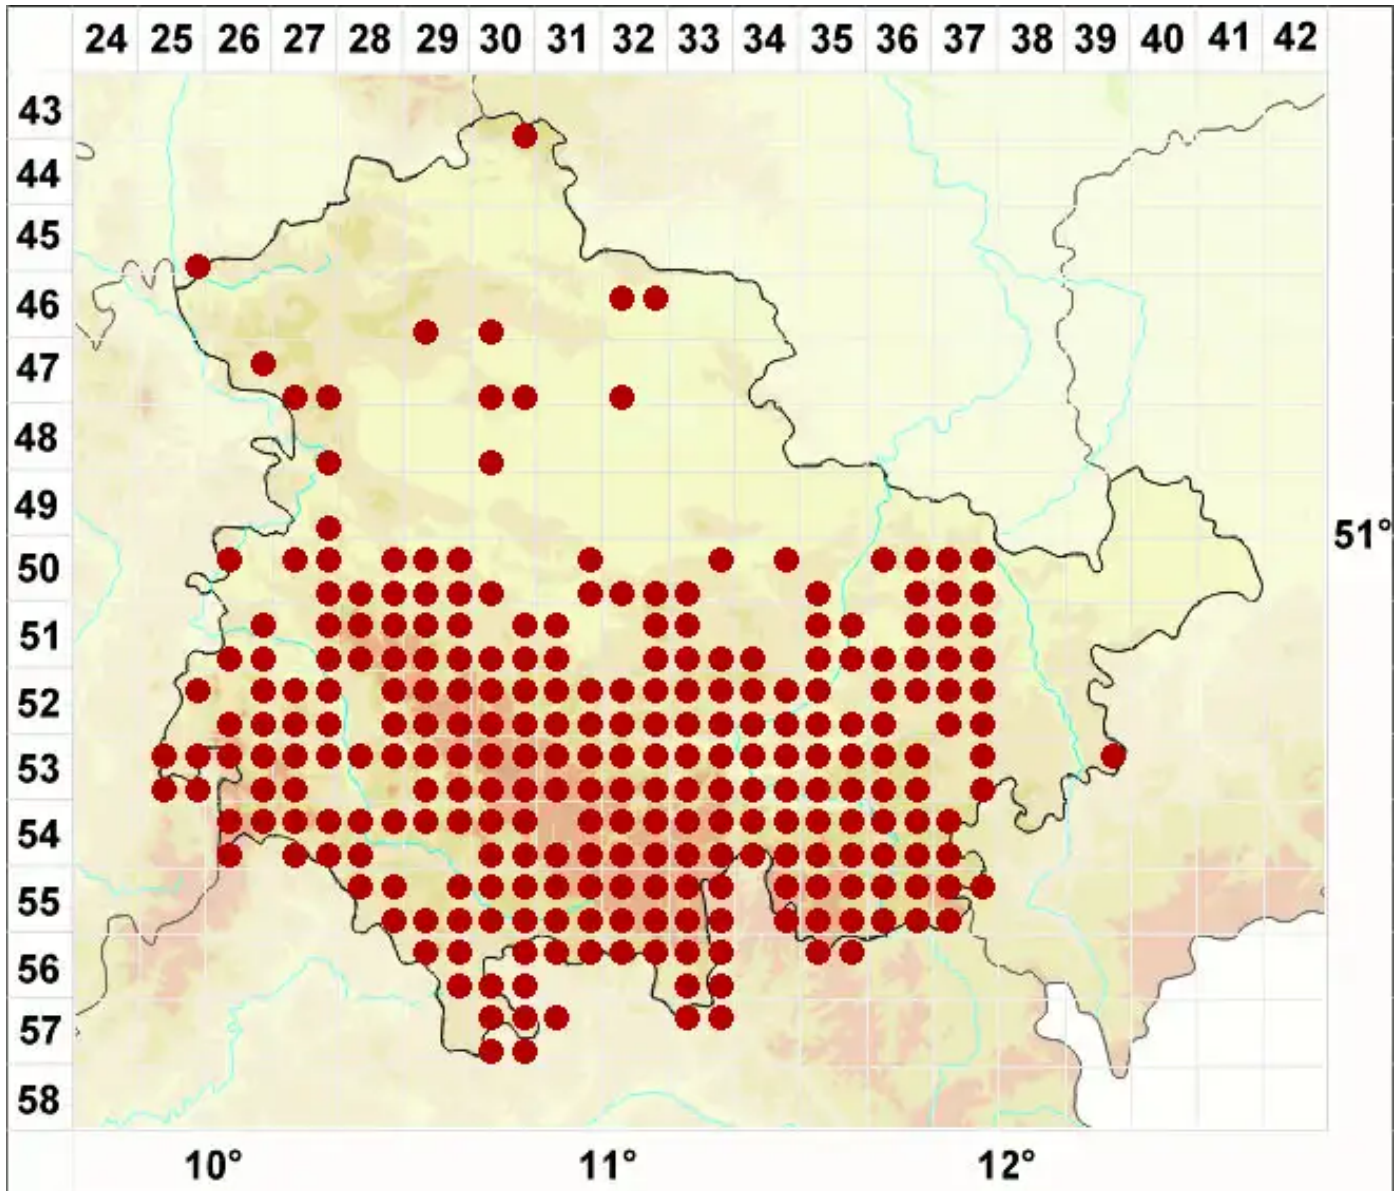

Pseudevernia furfuracea (L.) Zopf

Elchgeweihflechte

Legende:

- Symbole:**
- Ausgefülltes Symbol:
Zeitraum von 1980 bis heute (Aktuelle Angabe)
 - Leeres Symbol:
Zeitraum vor 1980 (Altangabe)
 - Quadrat: Herbarbeleg