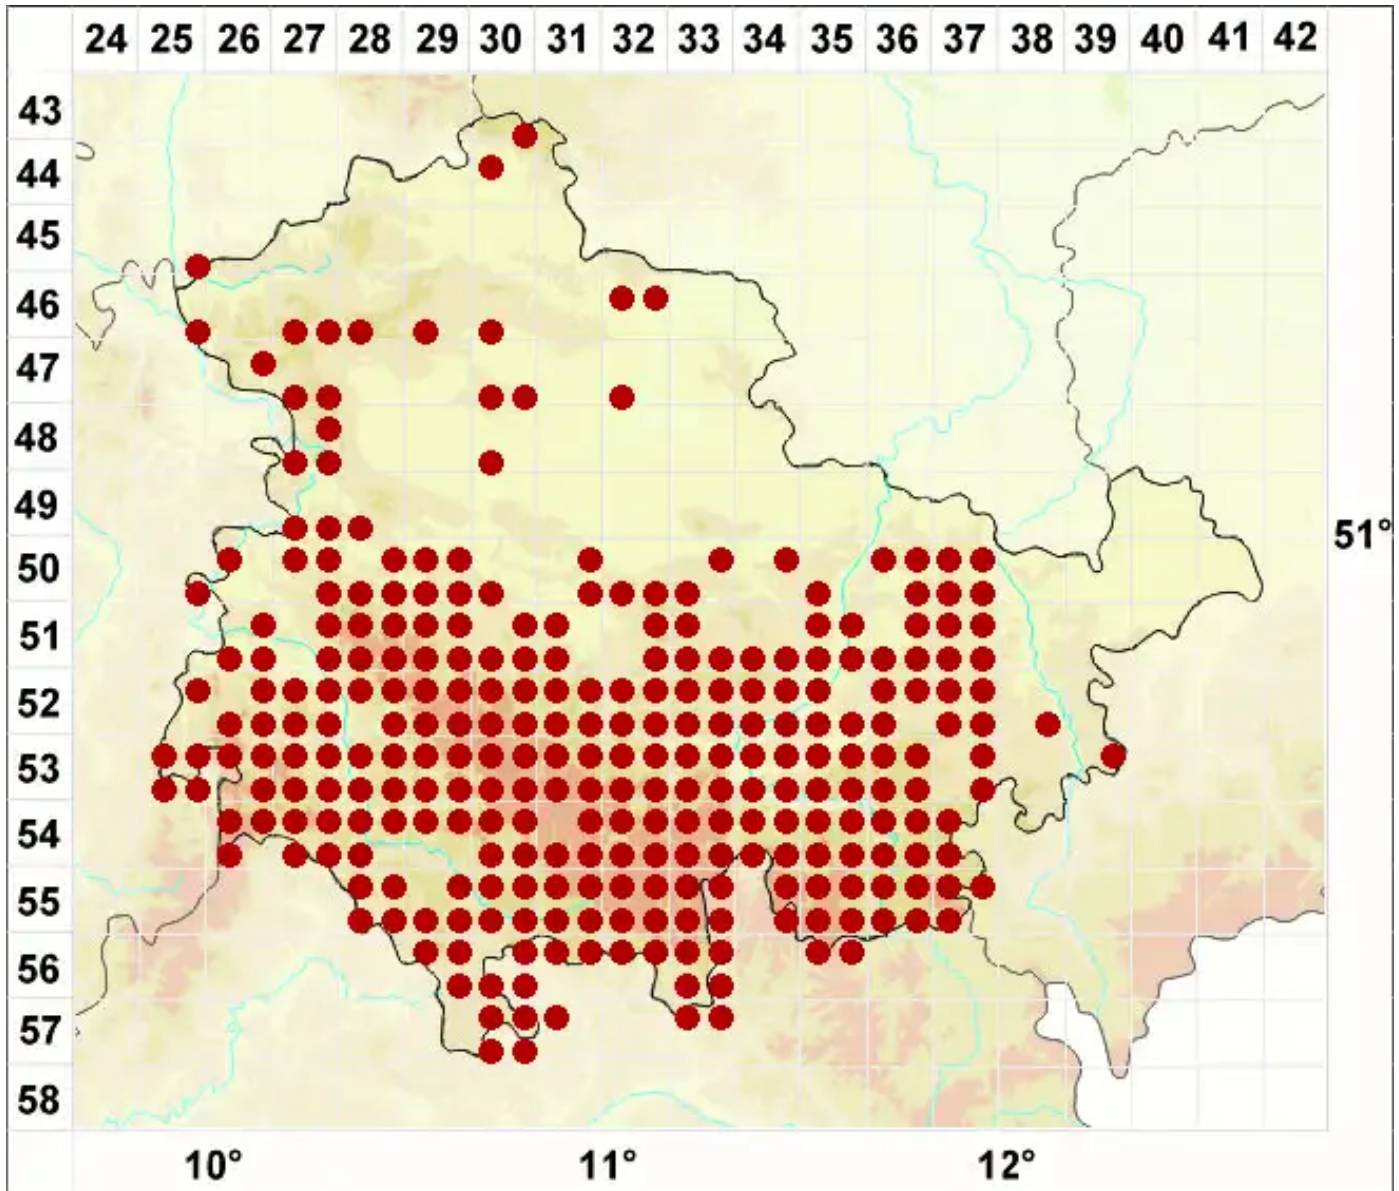

# Pseudevernia furfuracea (L.) Zopf

Elchgeweihflechte

Legende:

- Symbole:**
- Ausgefülltes Symbol:  
Zeitraum von 1980 bis heute (Aktuelle Angabe)
  - Leeres Symbol:  
Zeitraum vor 1980 (Altangabe)
  - Quadrat: Herbarbeleg