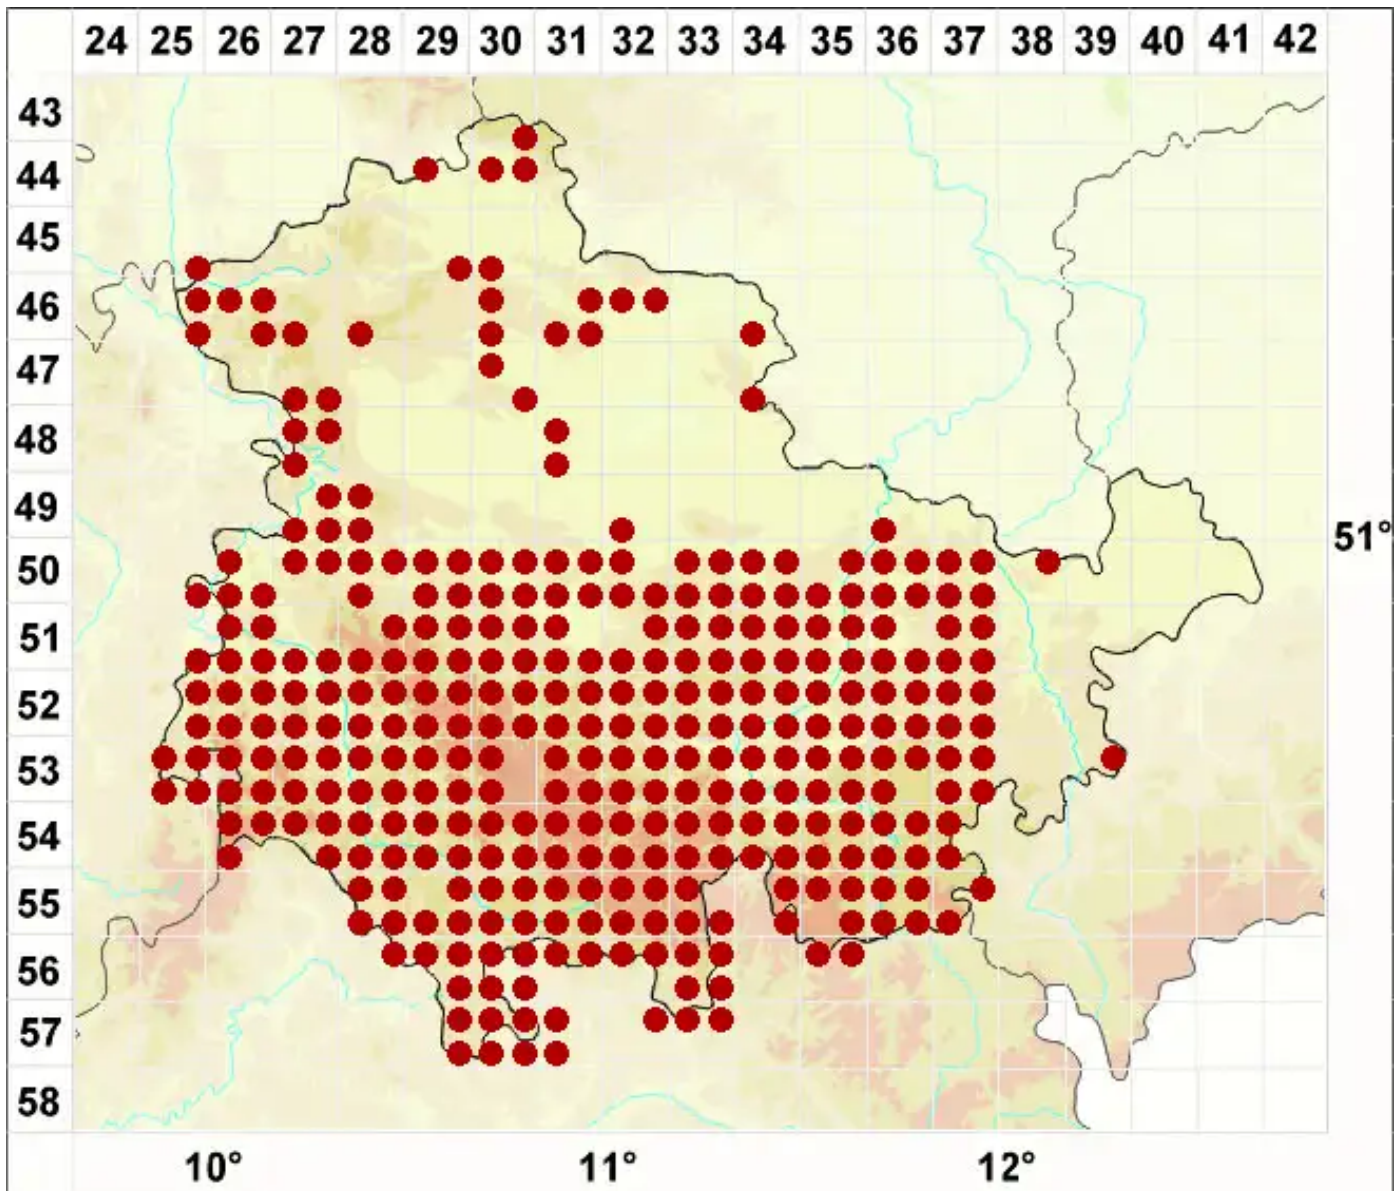

# Lecanora muralis (Schreb.) Rabenh.

Gewöhnliche Mauerflechte

Legende:

- Symbole:**
- Ausgefülltes Symbol:  
Zeitraum von 1980 bis heute (Aktuelle Angabe)
  - Leeres Symbol:  
Zeitraum vor 1980 (Altangabe)
  - Quadrat: Herbarbeleg