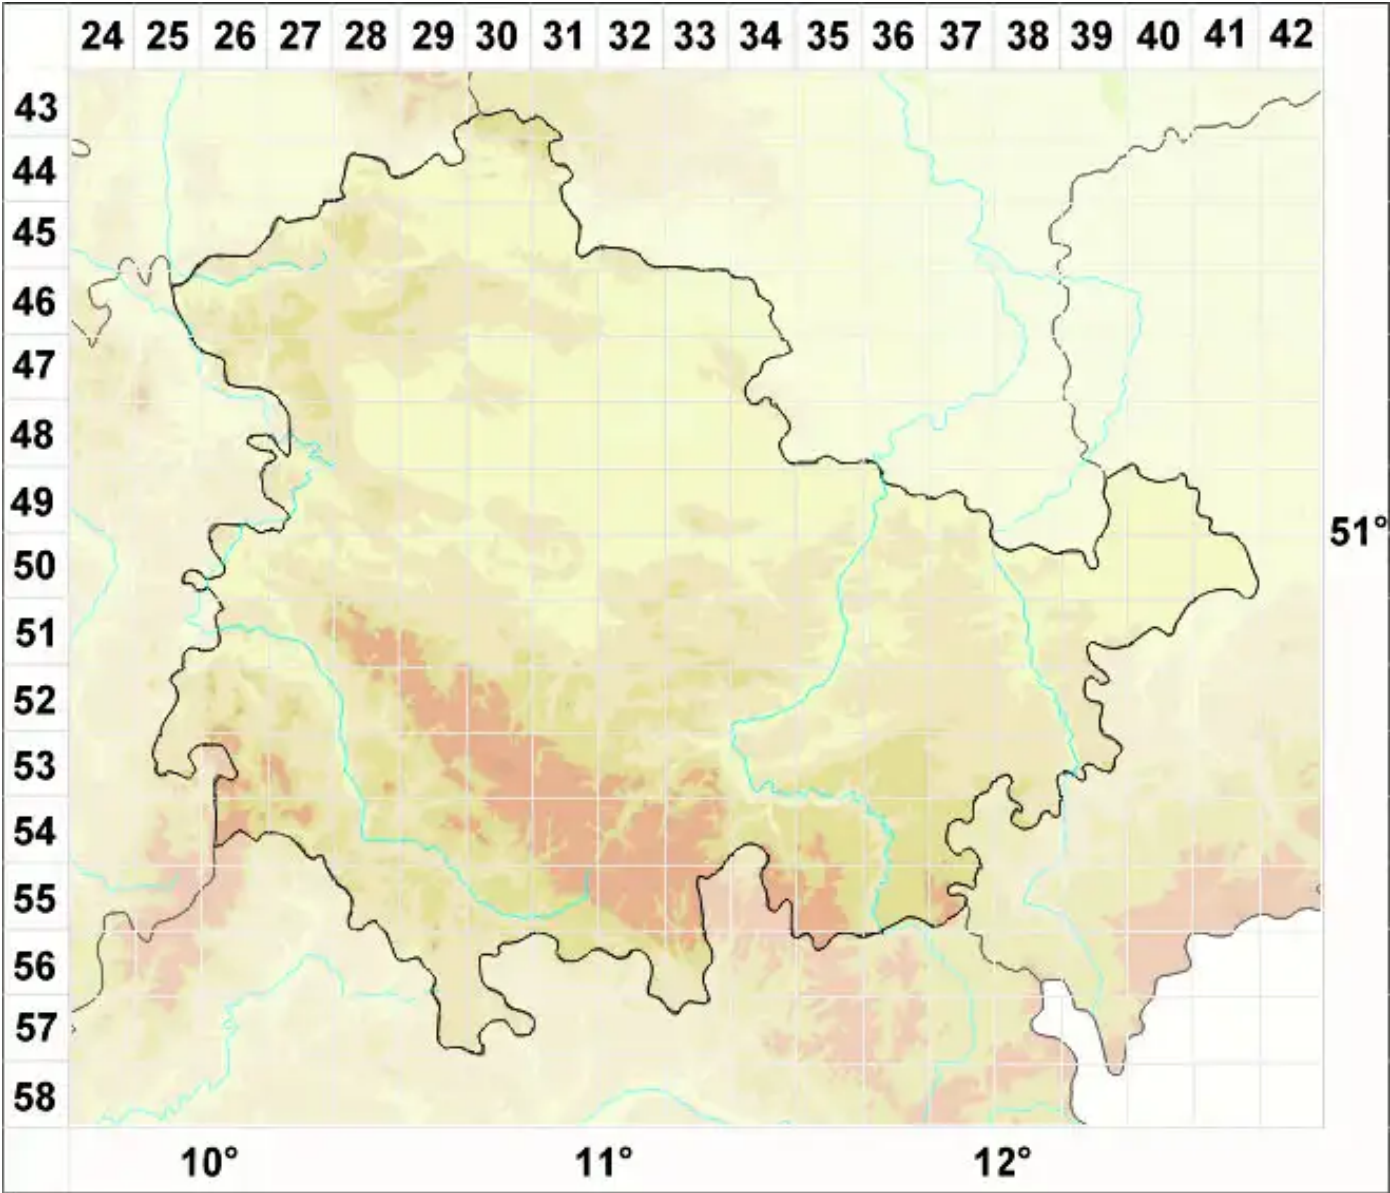

Lecanora cinereofusca H. Magn.

Graubraune Kuchenflechte

Legende:

- Symbole:**
Ausgefülltes Symbol:
Zeitraum von 1980 bis heute (Aktuelle Angabe)
Leeres Symbol:
Zeitraum vor 1980 (Altangabe)
Quadrat: Herbarbeleg