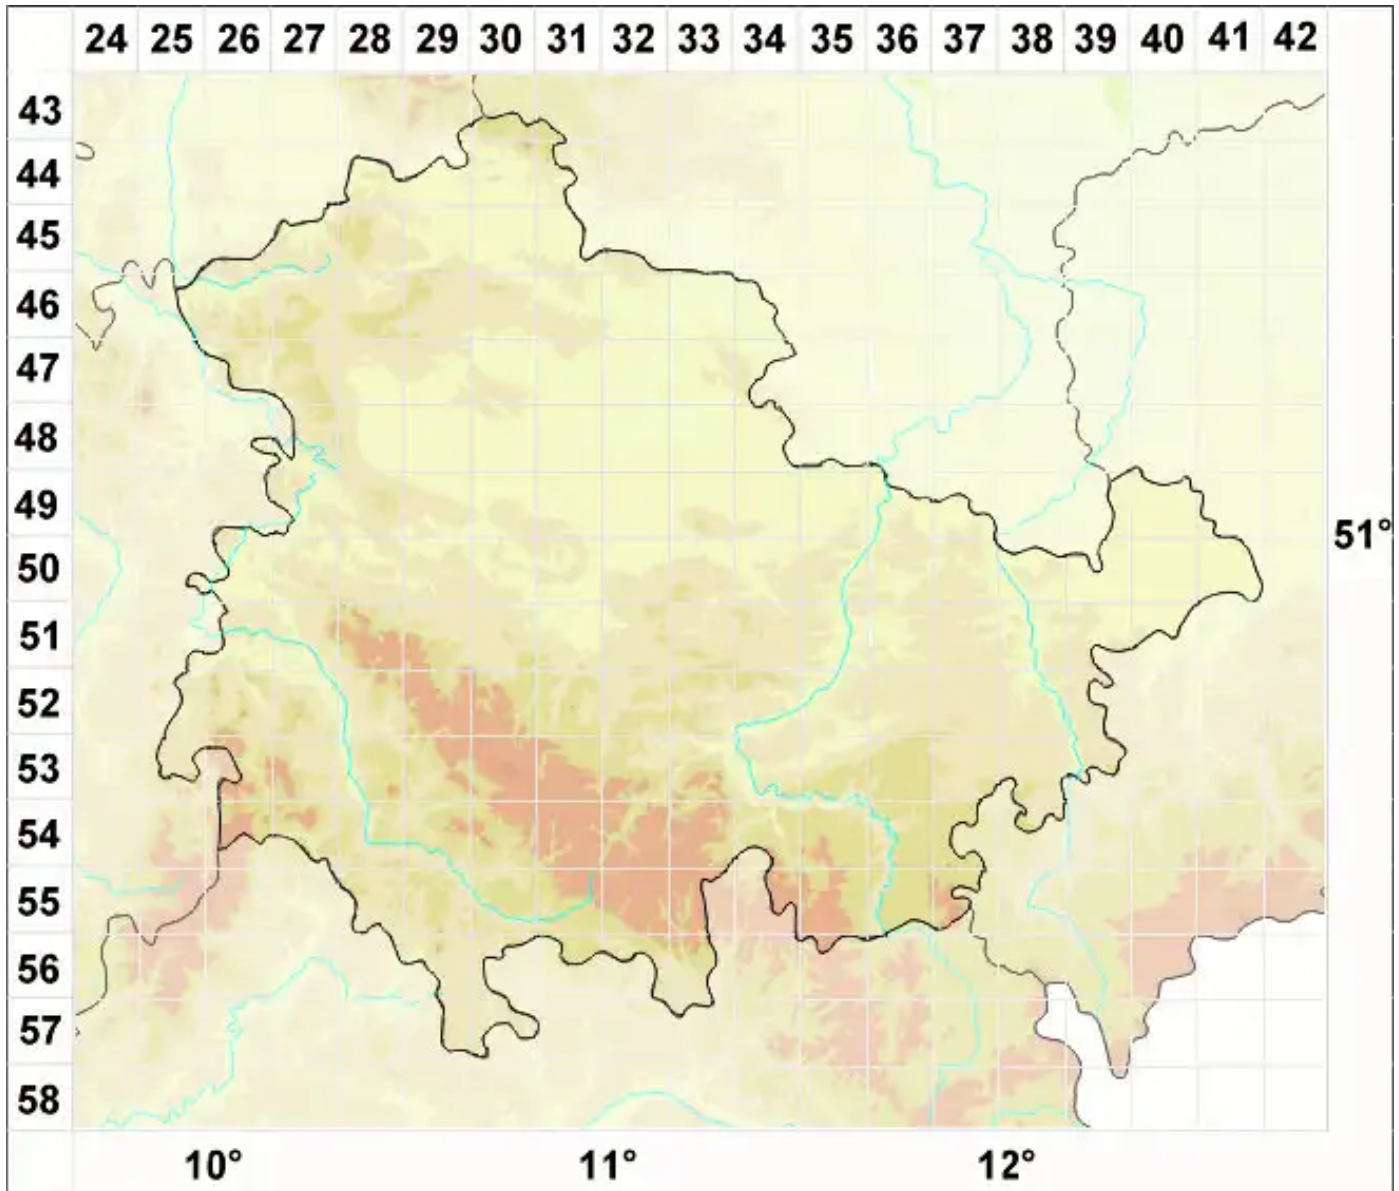

# Protoparmelia nephaea (Sommerf.) R. Sant.

Schildförmige Urschüsselflechte

Legende:

**Symbole:**

Ausgefülltes Symbol:  
Zeitraum von 1980 bis heute (Aktuelle Angabe)

Leeres Symbol:  
Zeitraum vor 1980 (Altangabe)

Quadrat: Herbarbeleg