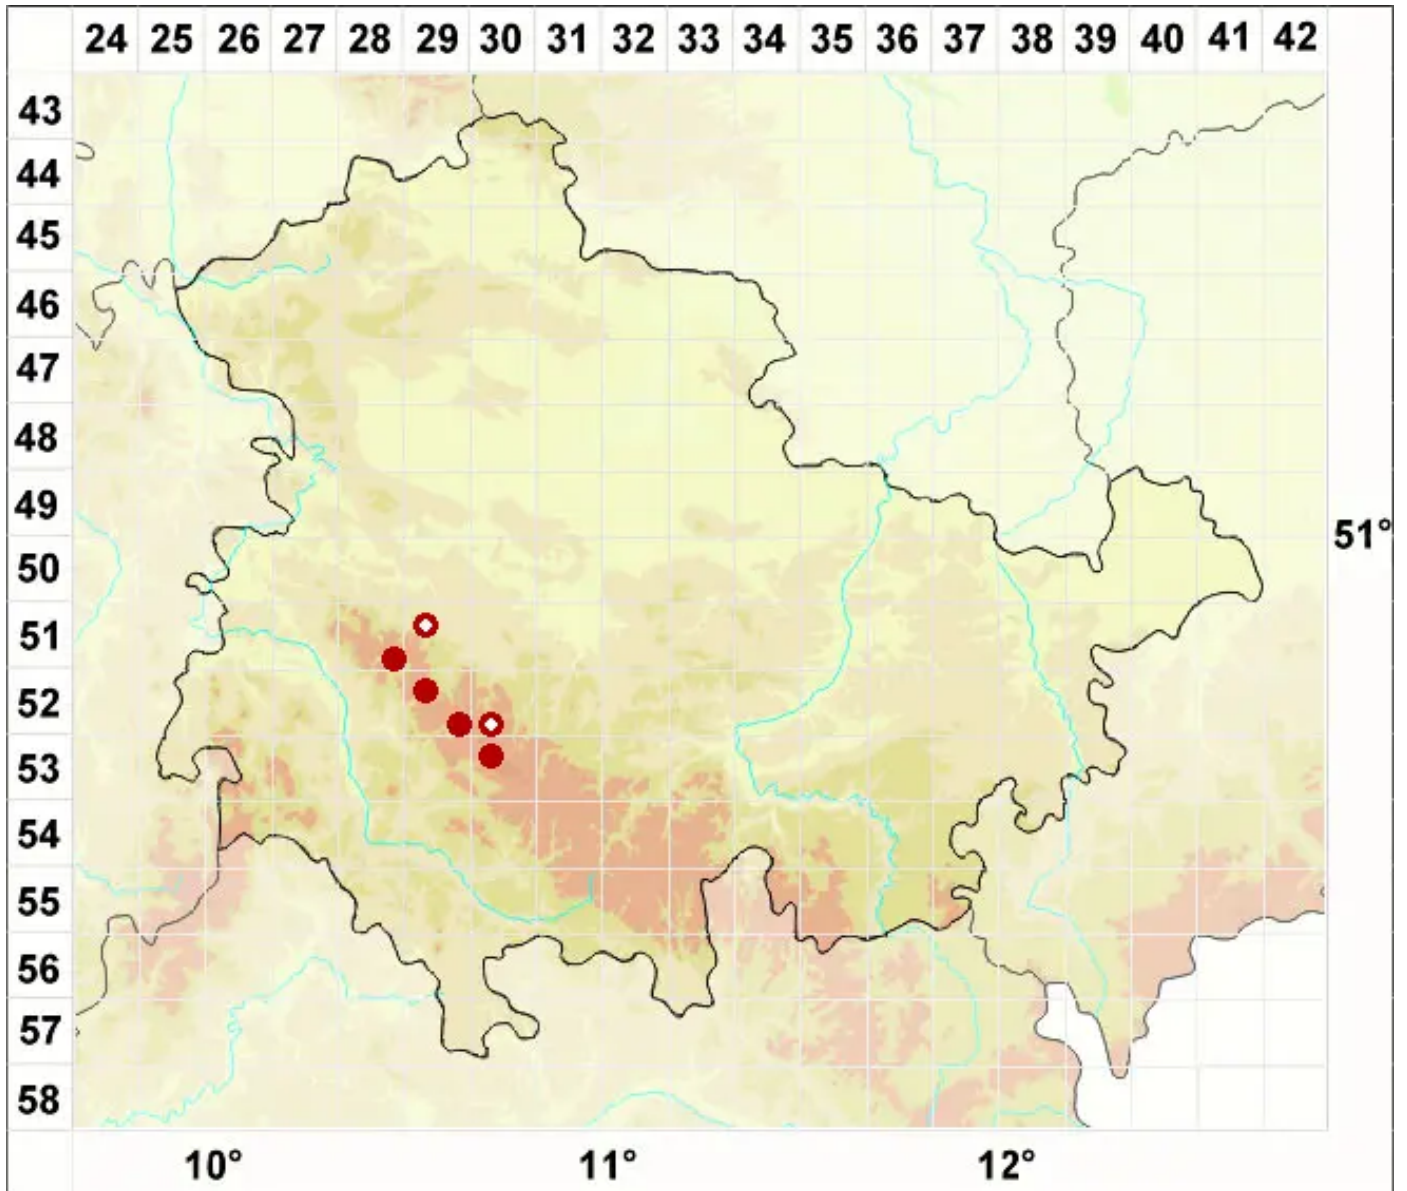

Protoparmelia atriseda (Fr.) R. Sant. & V. Wirth

Schwarze Urschüsselflechte

Legende:

- Symbole:**
- Ausgefülltes Symbol:
Zeitraum von 1980 bis heute (Aktuelle Angabe)
 - Leeres Symbol:
Zeitraum vor 1980 (Altangabe)
 - Quadrat: Herbarbeleg