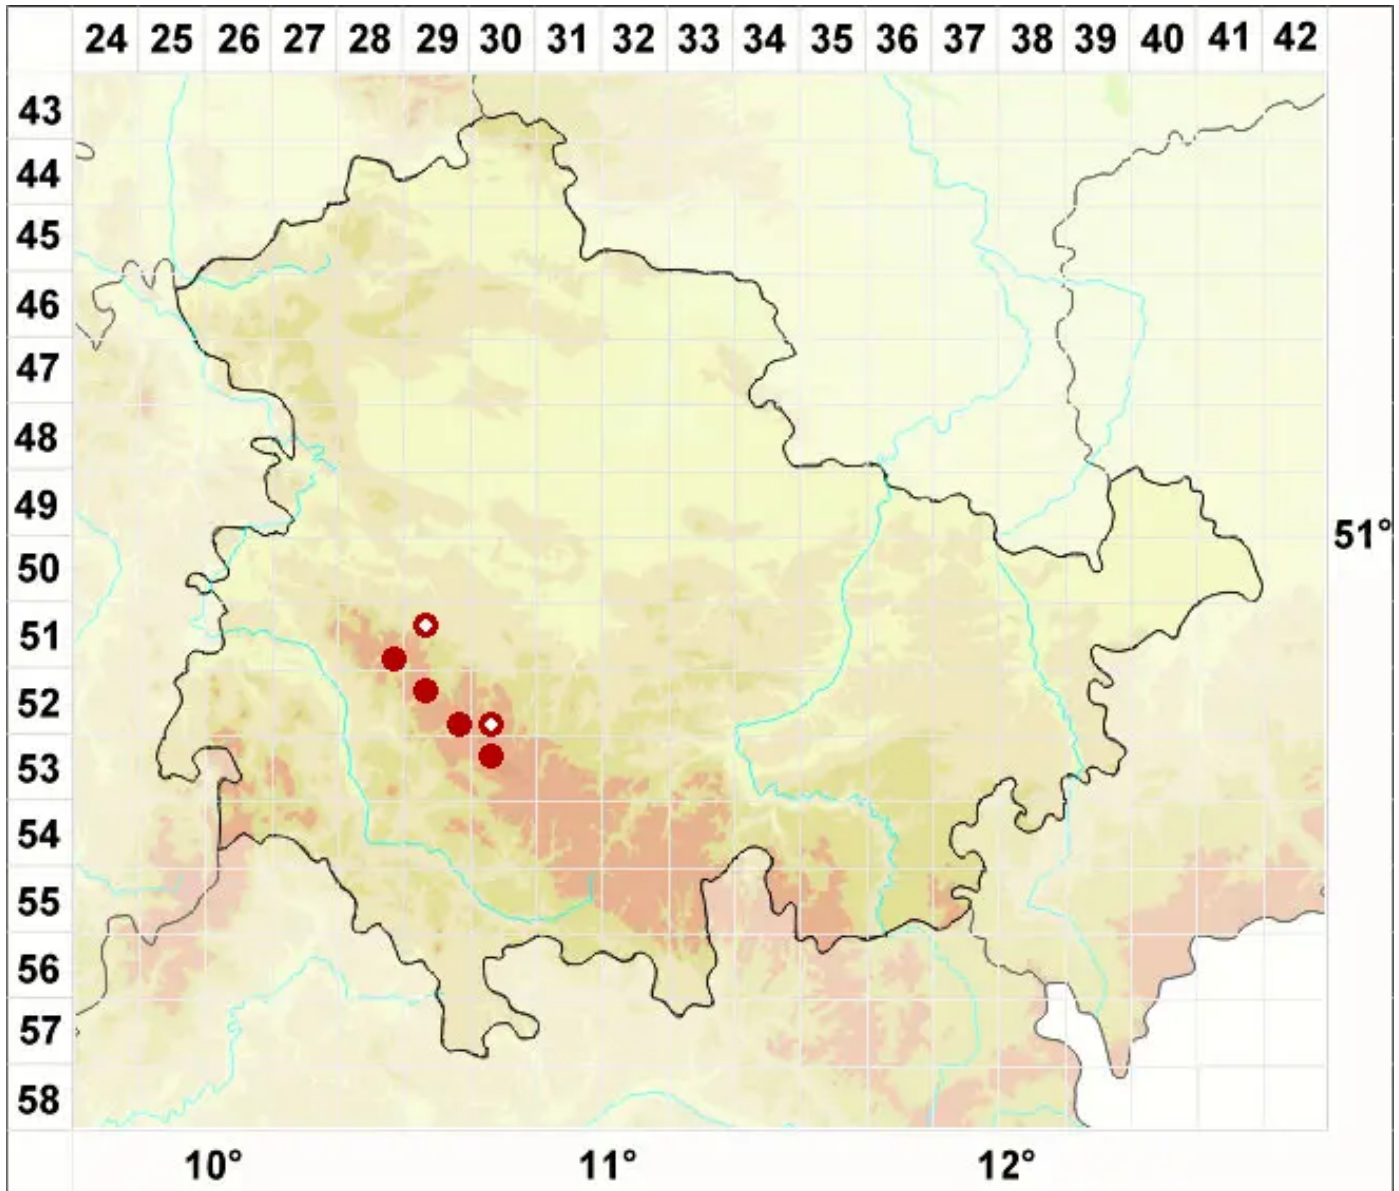

Protoparmelia atriseda (Fr.) R. Sant. & V. Wirth

Schwarze Urschüsselflechte

Legende:

Symbole:

Ausgefülltes Symbol:
Zeitraum von 1980 bis heute (Aktuelle Angabe)

Leeres Symbol:
Zeitraum vor 1980 (Altangabe)

Quadrat: Herbarbeleg