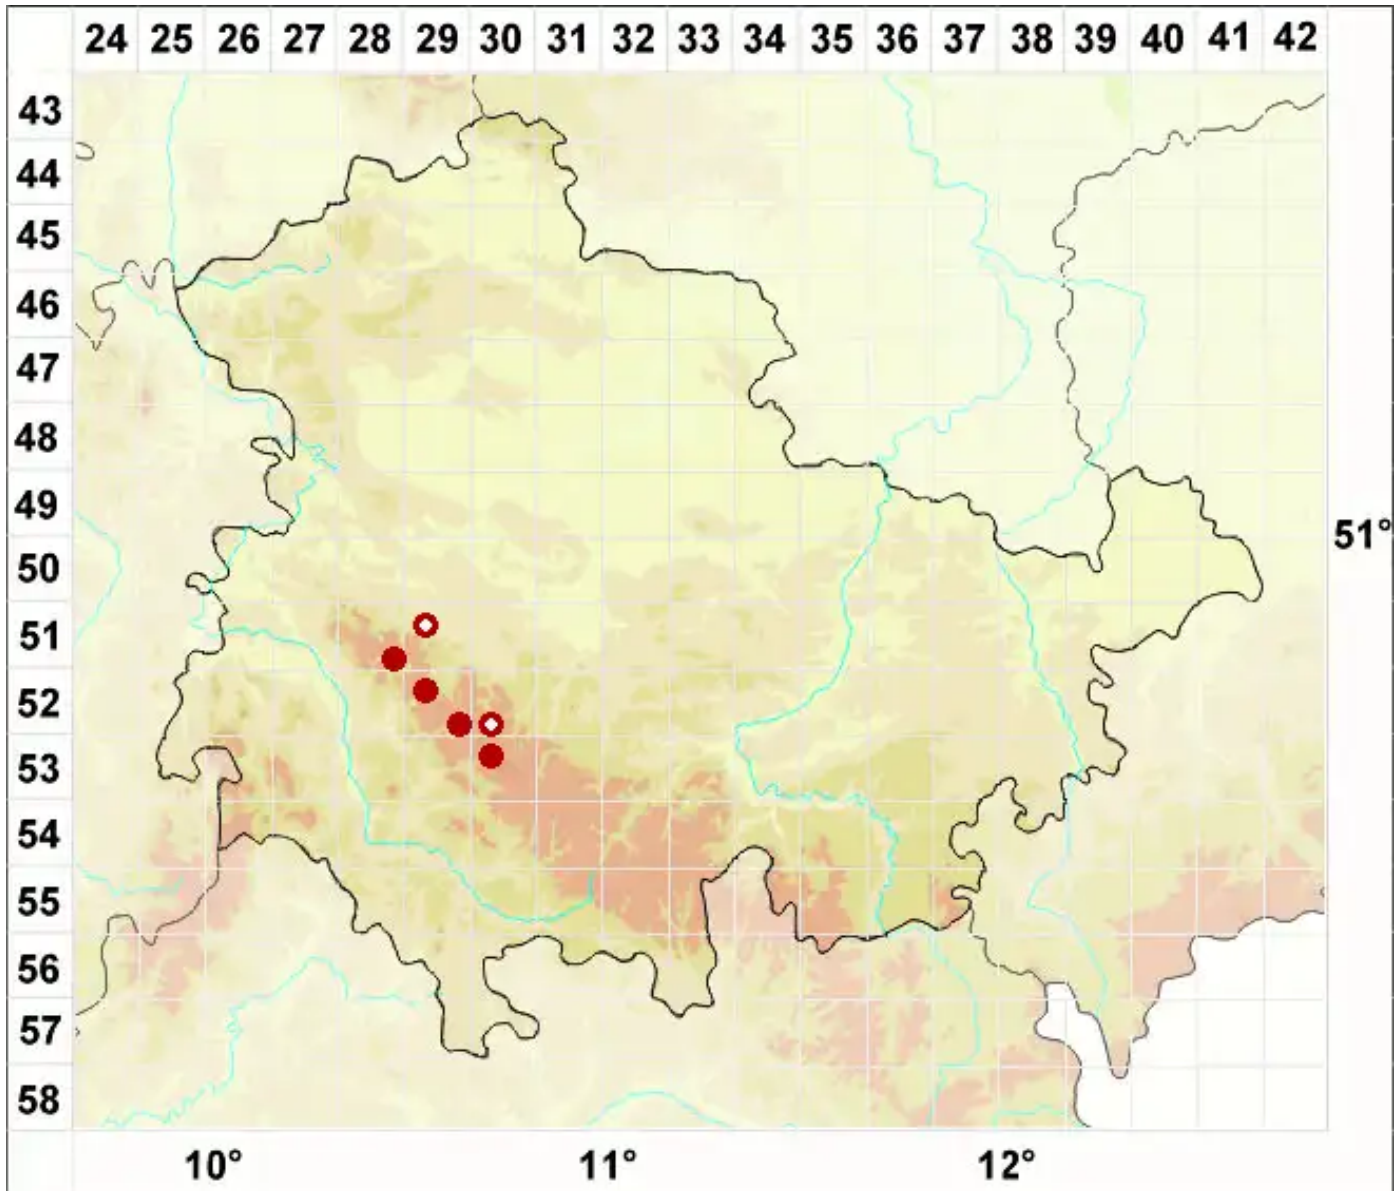

# Protoparmelia atriseda (Fr.) R. Sant. & V. Wirth

Schwarze Urschüsselflechte

Legende:

**Symbole:**

Ausgefülltes Symbol:  
Zeitraum von 1980 bis heute (Aktuelle Angabe)

Leeres Symbol:  
Zeitraum vor 1980 (Altangabe)

Quadrat: Herbarbeleg