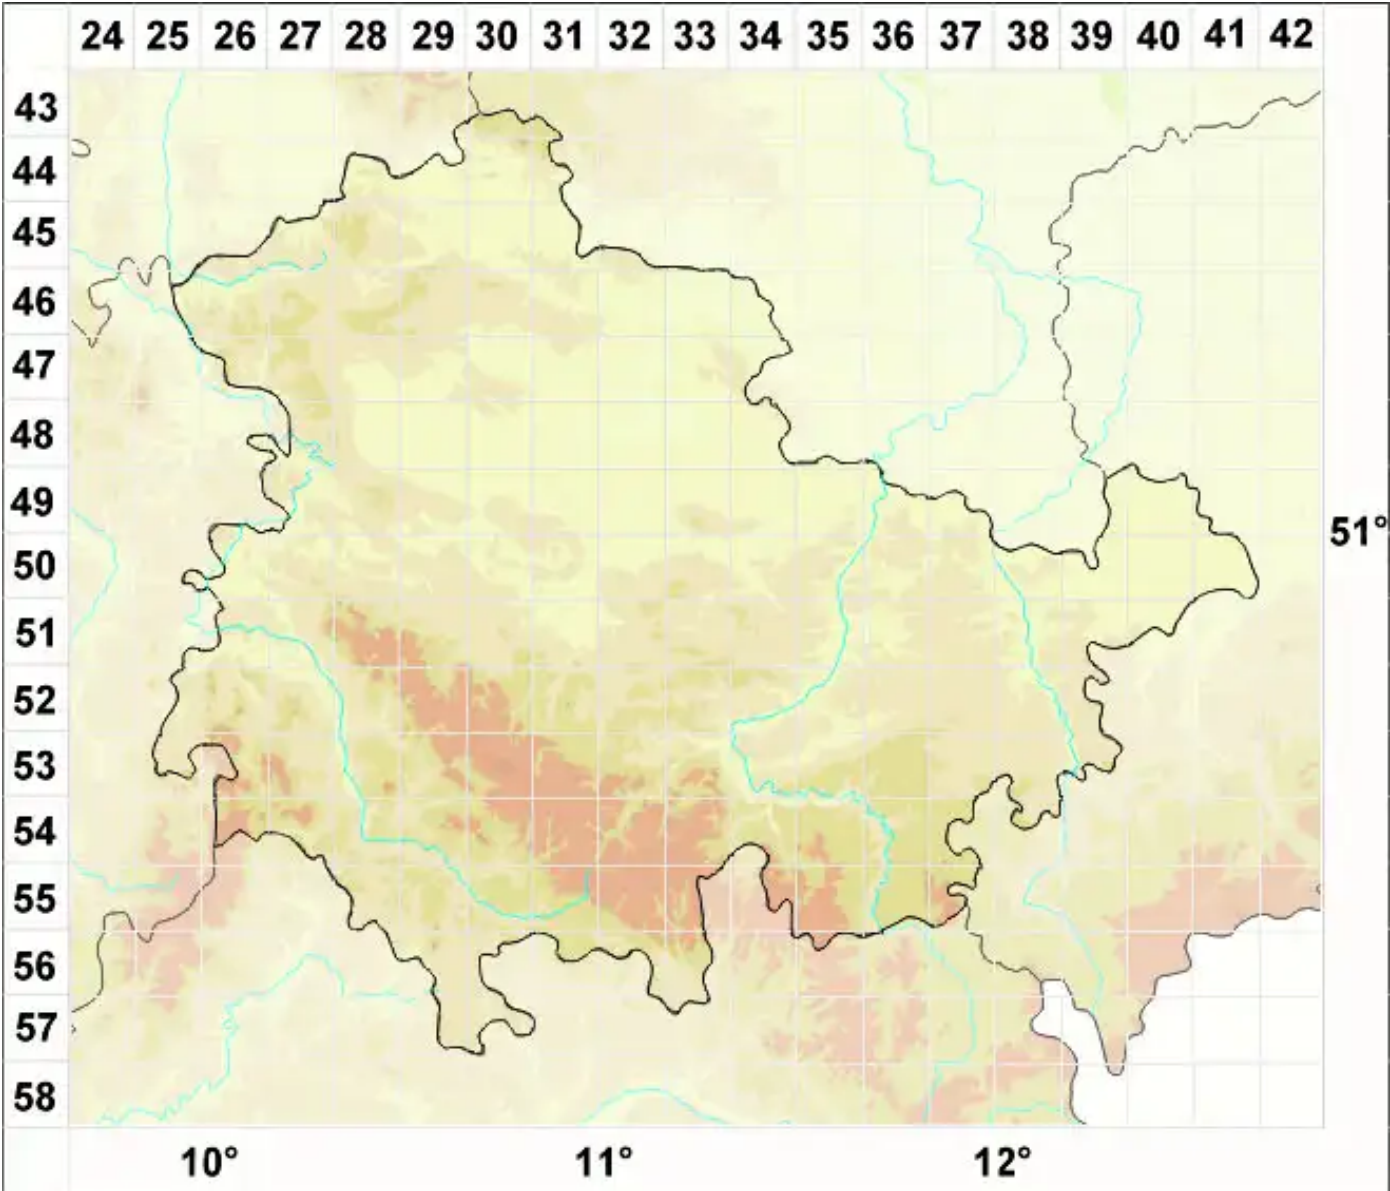

# Protoblastenia terricola (Anzi) Lynge

Erd-Kalksteinkruste

Legende:

- Symbole:**  
Ausgefülltes Symbol:  
Zeitraum von 1980 bis heute (Aktuelle Angabe)  
Leeres Symbol:  
Zeitraum vor 1980 (Altangabe)  
Quadrat: Herbarbeleg