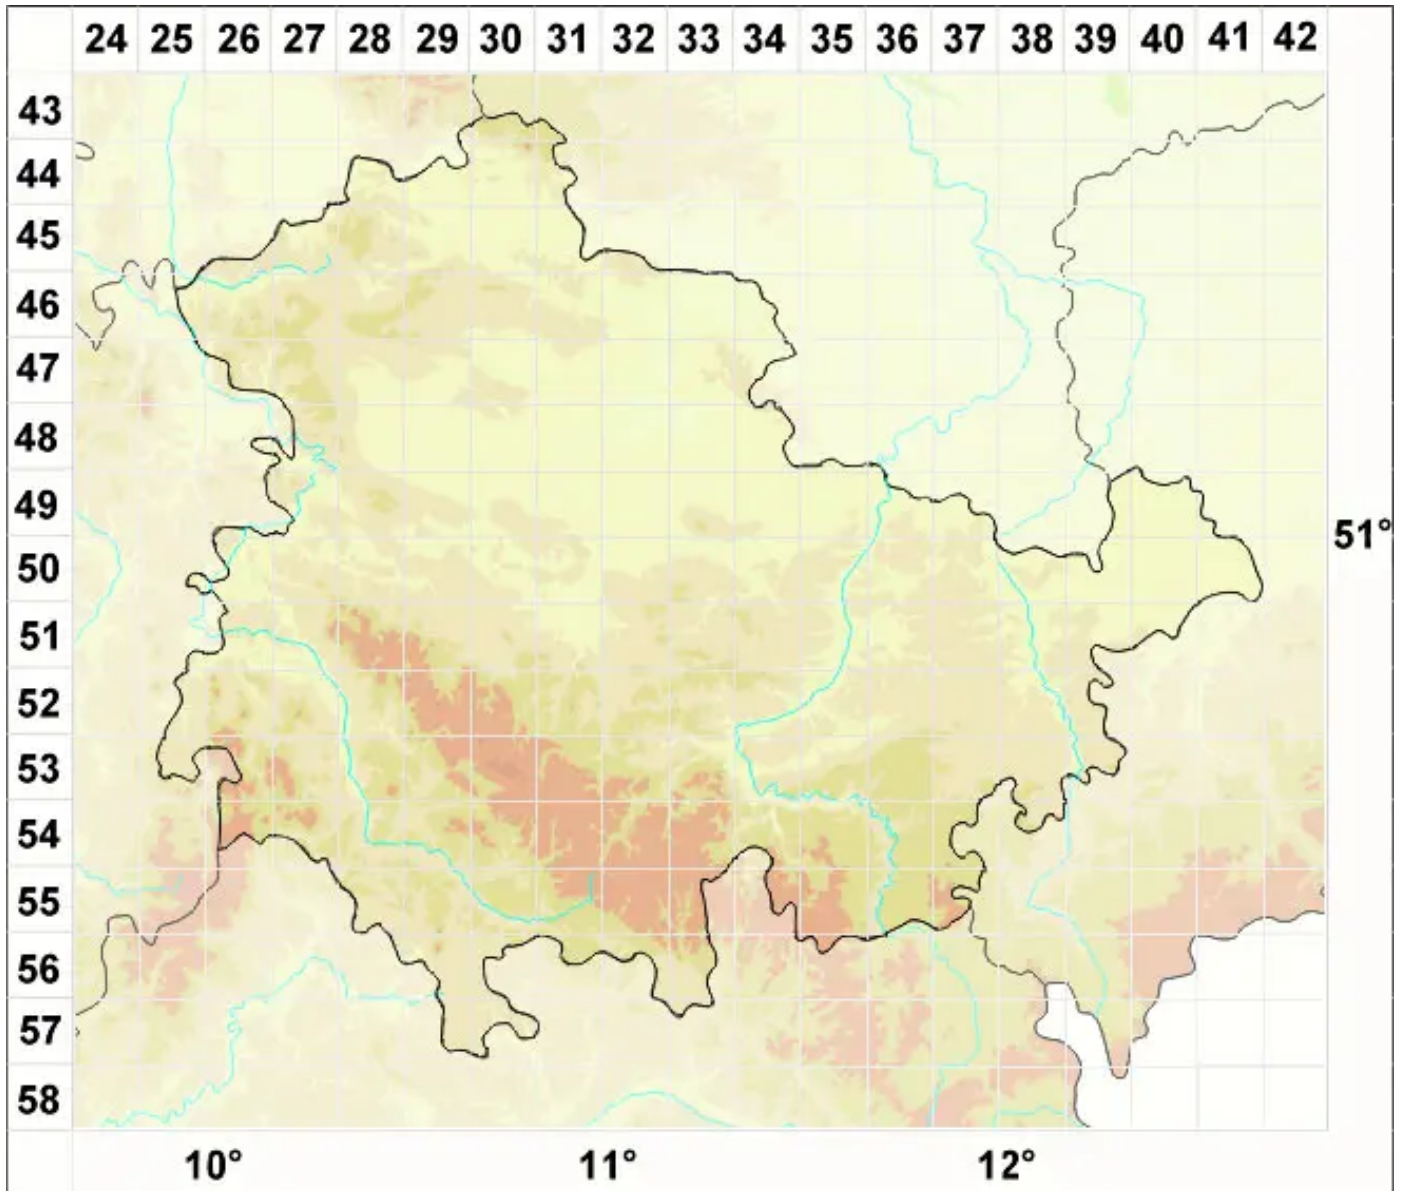

Porpidia zeoroides (Anzi) Knoph & Hertel

Alpen-Ringflechte

Legende:

- Symbole:**
- Ausgefülltes Symbol:
Zeitraum von 1980 bis heute (Aktuelle Angabe)
 - Leeres Symbol:
Zeitraum vor 1980 (Altangabe)
 - Quadrat: Herbarbeleg