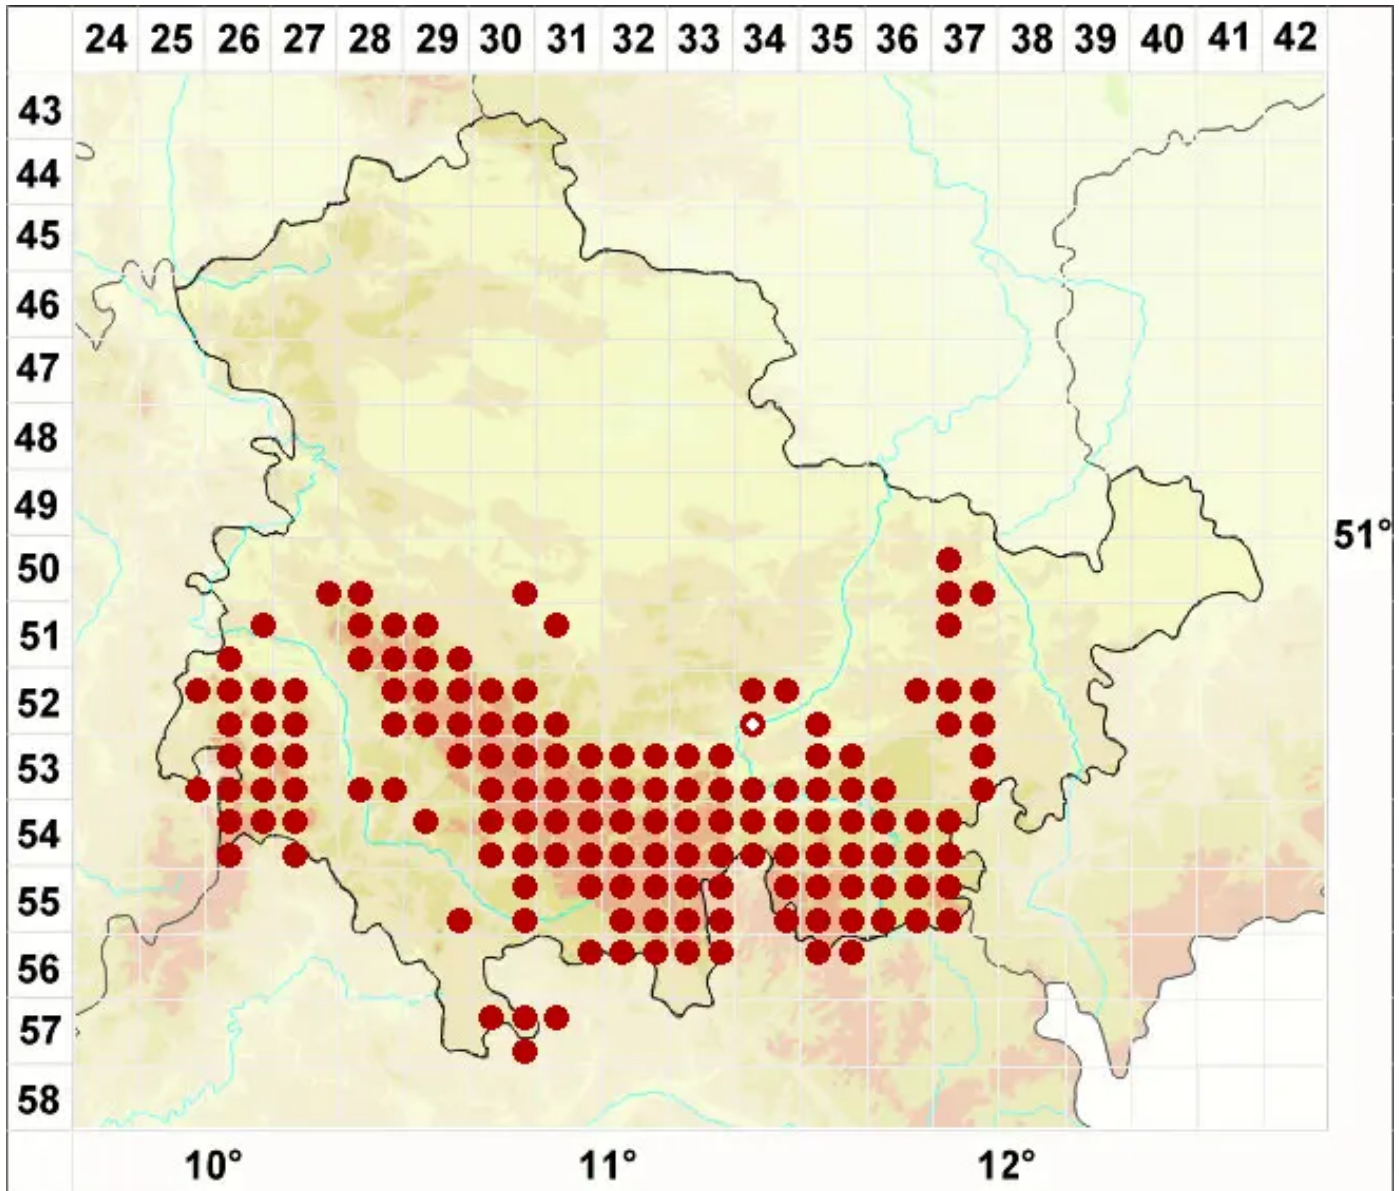

Porpidia tuberculosa (Sm.) Hertel & Knoph

Höckerige Ringflechte

Legende:

Symbole:

Ausgefülltes Symbol:
Zeitraum von 1980 bis heute (Aktuelle Angabe)

Leeres Symbol:
Zeitraum vor 1980 (Altangabe)

Quadrat: Herbarbeleg