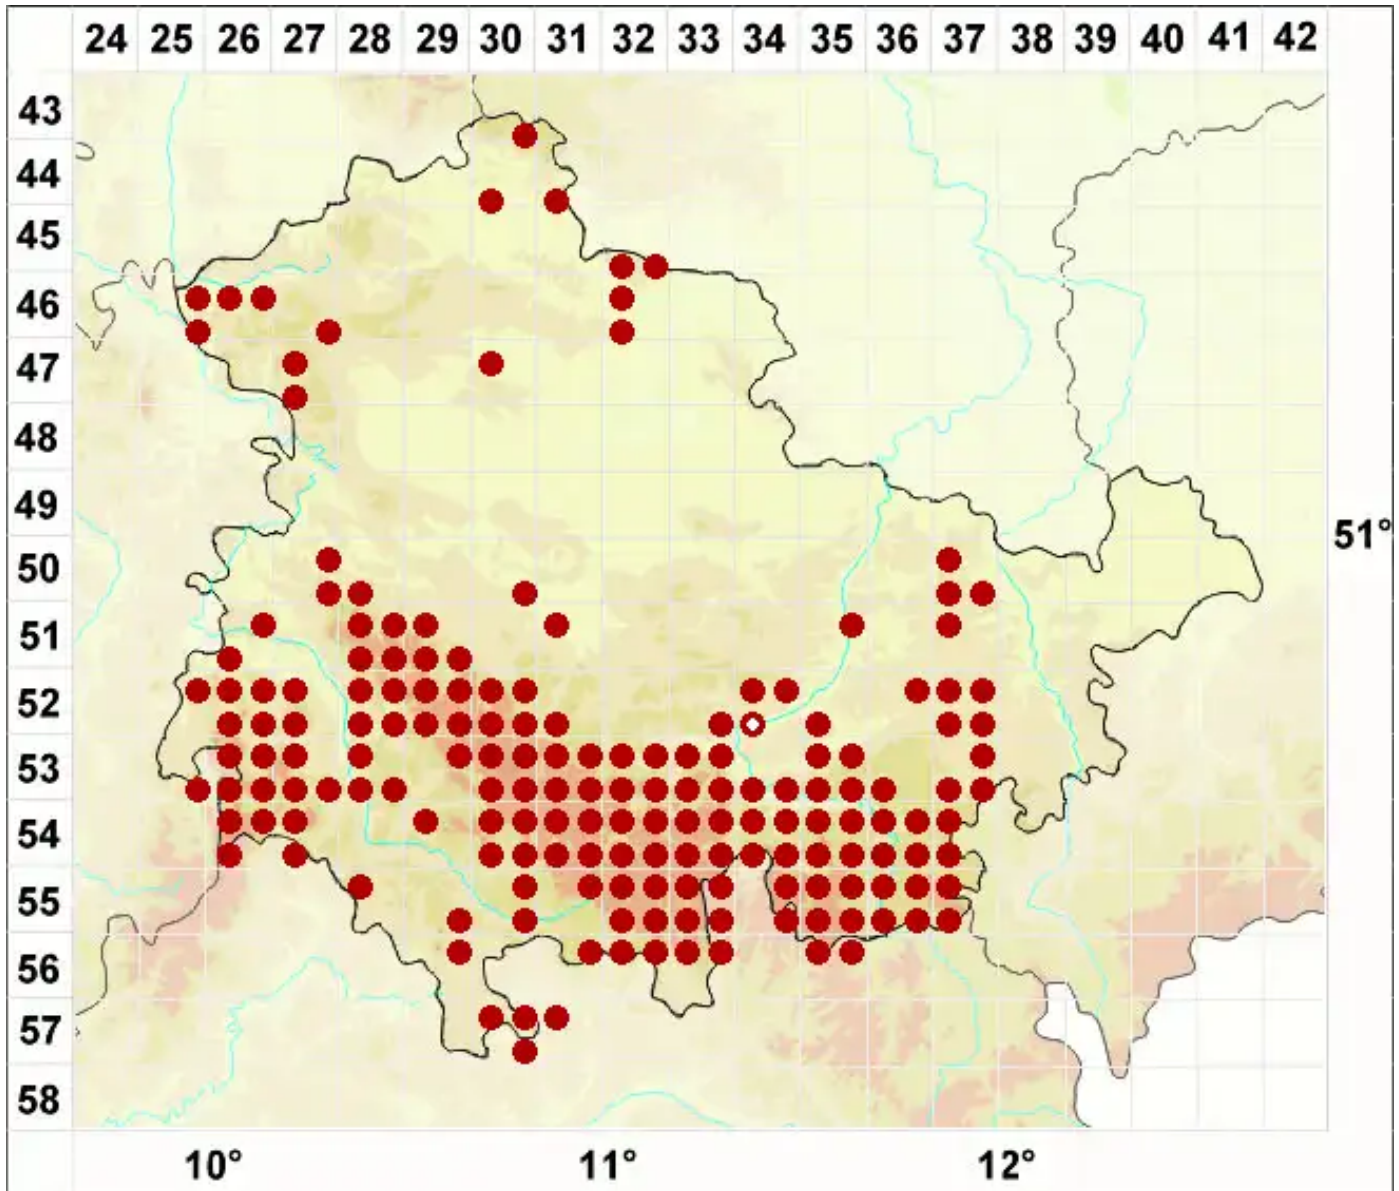

Porpidia tuberculosa (Sm.) Hertel & Knoph

Höckerige Ringflechte

Legende:

Symbole:
Ausgefülltes Symbol:
Zeitraum von 1980 bis heute (Aktuelle Angabe)
Leeres Symbol:
Zeitraum vor 1980 (Altangabe)
Quadrat: Herbarbeleg