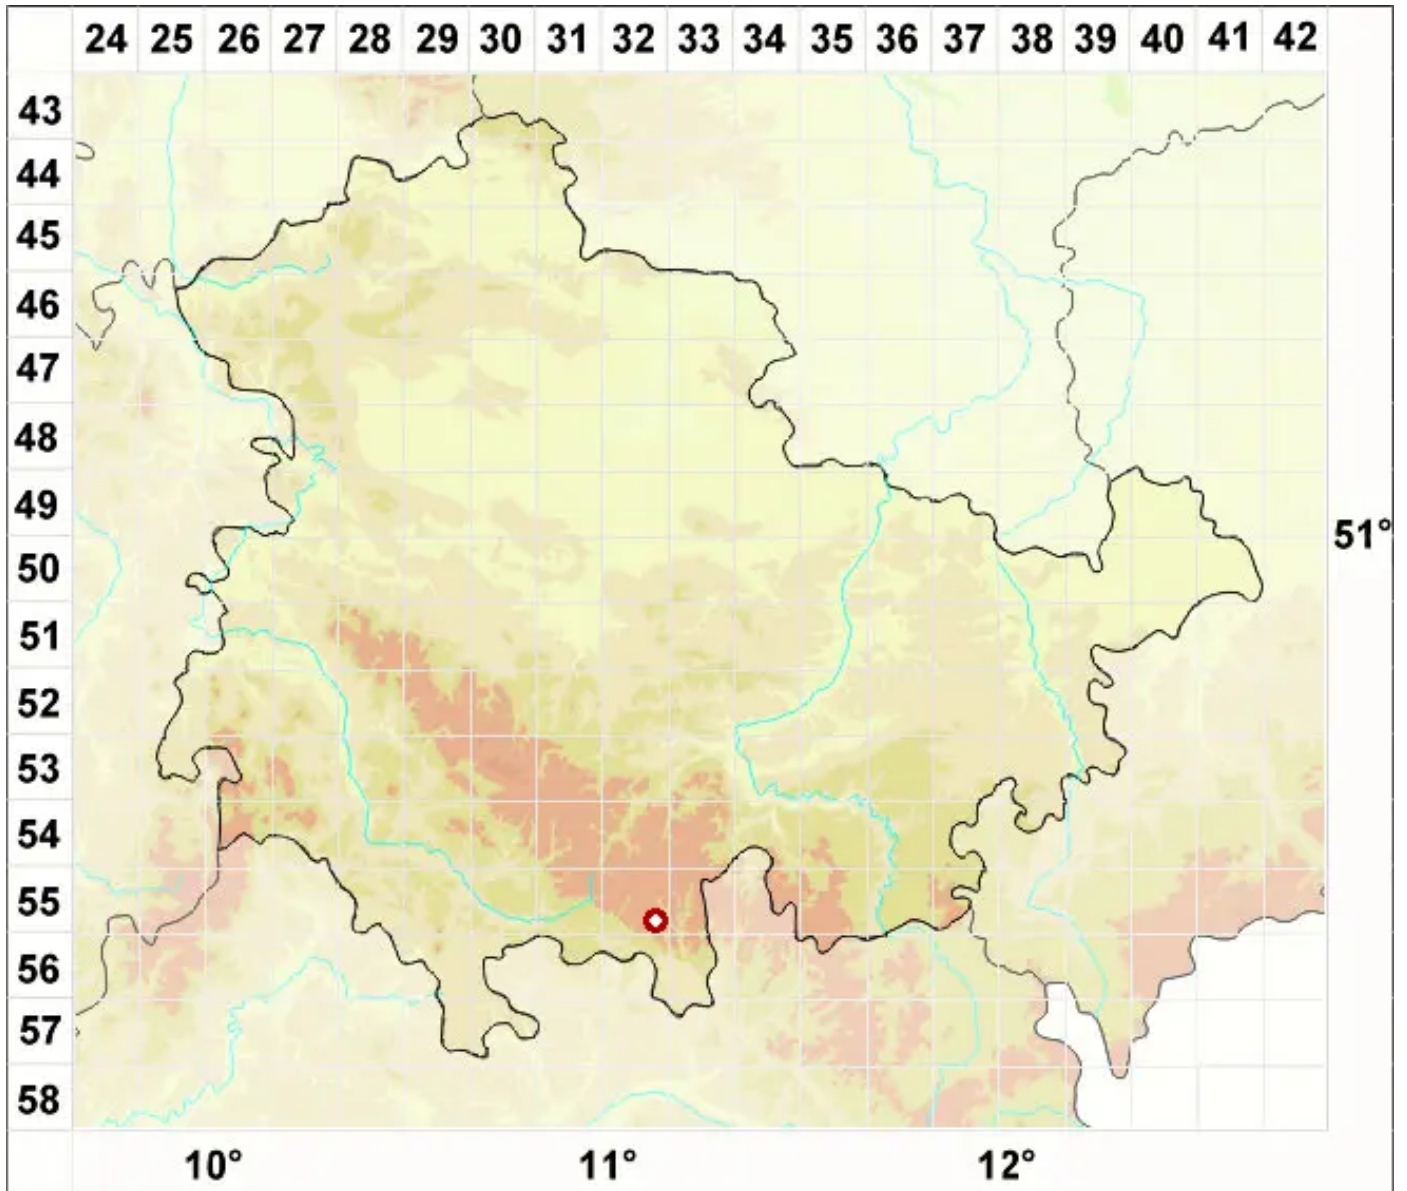

Porpidia superba (Körb.) Hertel & Knoph

Riesengebirgs-Ringflechte

Legende:

- Symbole:**
- Ausgefülltes Symbol:
Zeitraum von 1980 bis heute (Aktuelle Angabe)
 - Leeres Symbol:
Zeitraum vor 1980 (Altangabe)
 - Quadrat: Herbarbeleg