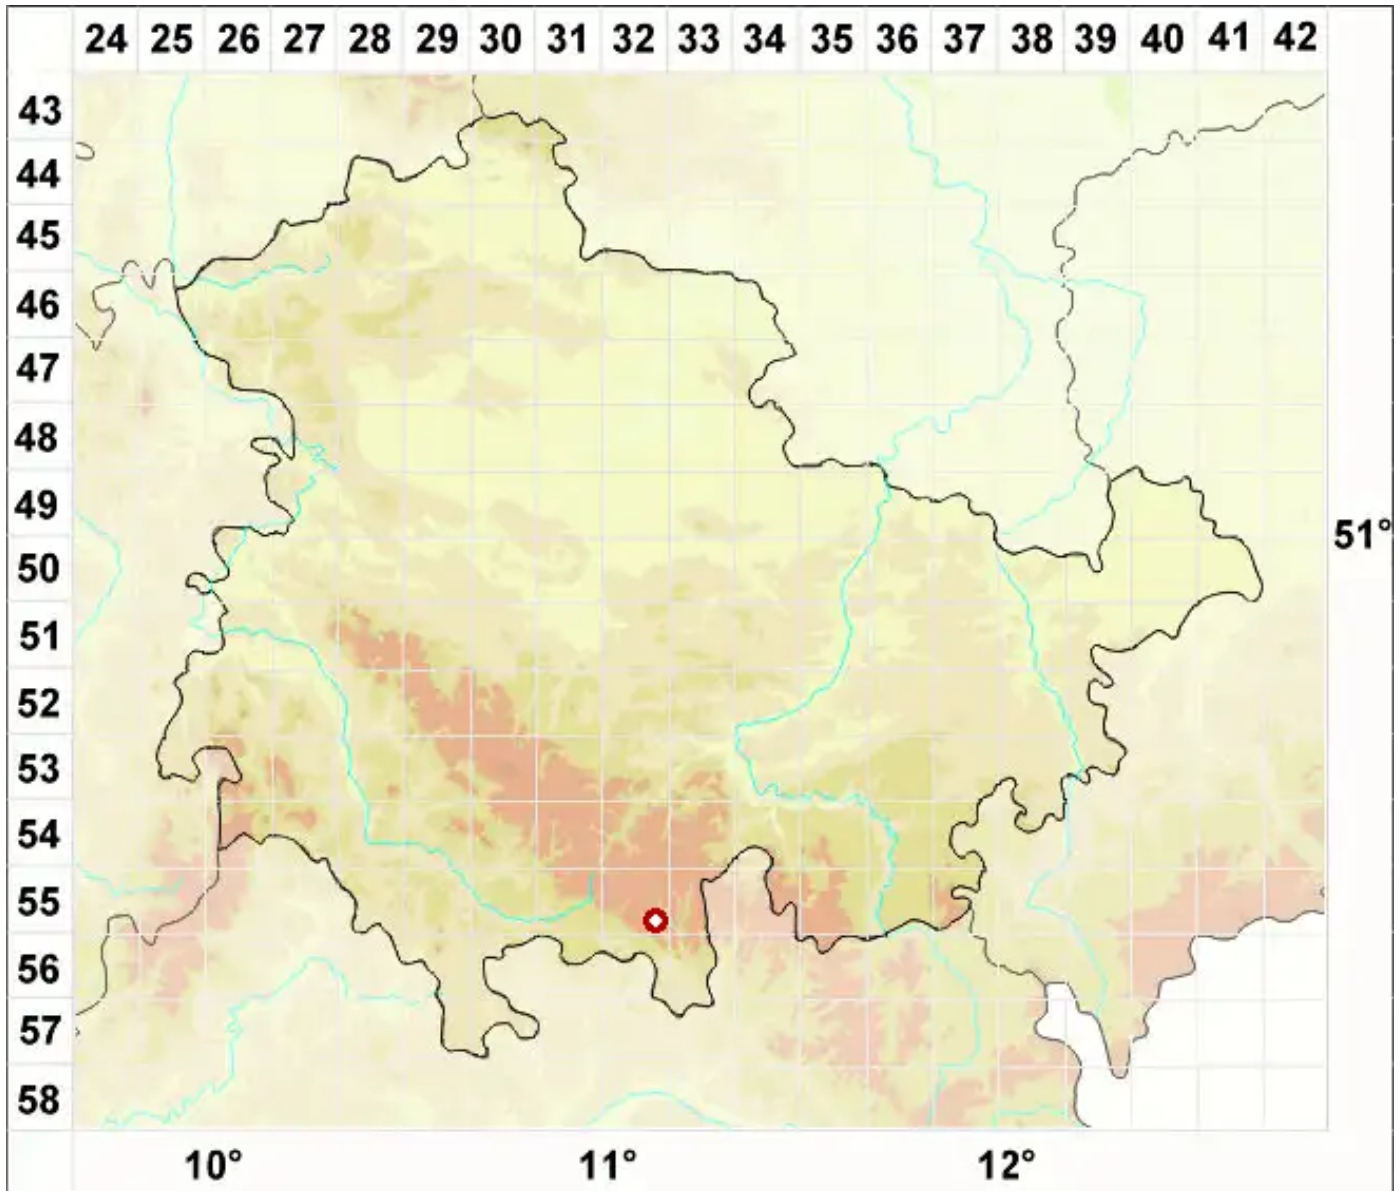

Porpidia superba (Körb.) Hertel & Knoph

Riesengebirgs-Ringflechte

Legende:

Symbole:

Ausgefülltes Symbol:
Zeitraum von 1980 bis heute (Aktuelle Angabe)

Leeres Symbol:
Zeitraum vor 1980 (Altangabe)

Quadrat: Herbarbeleg