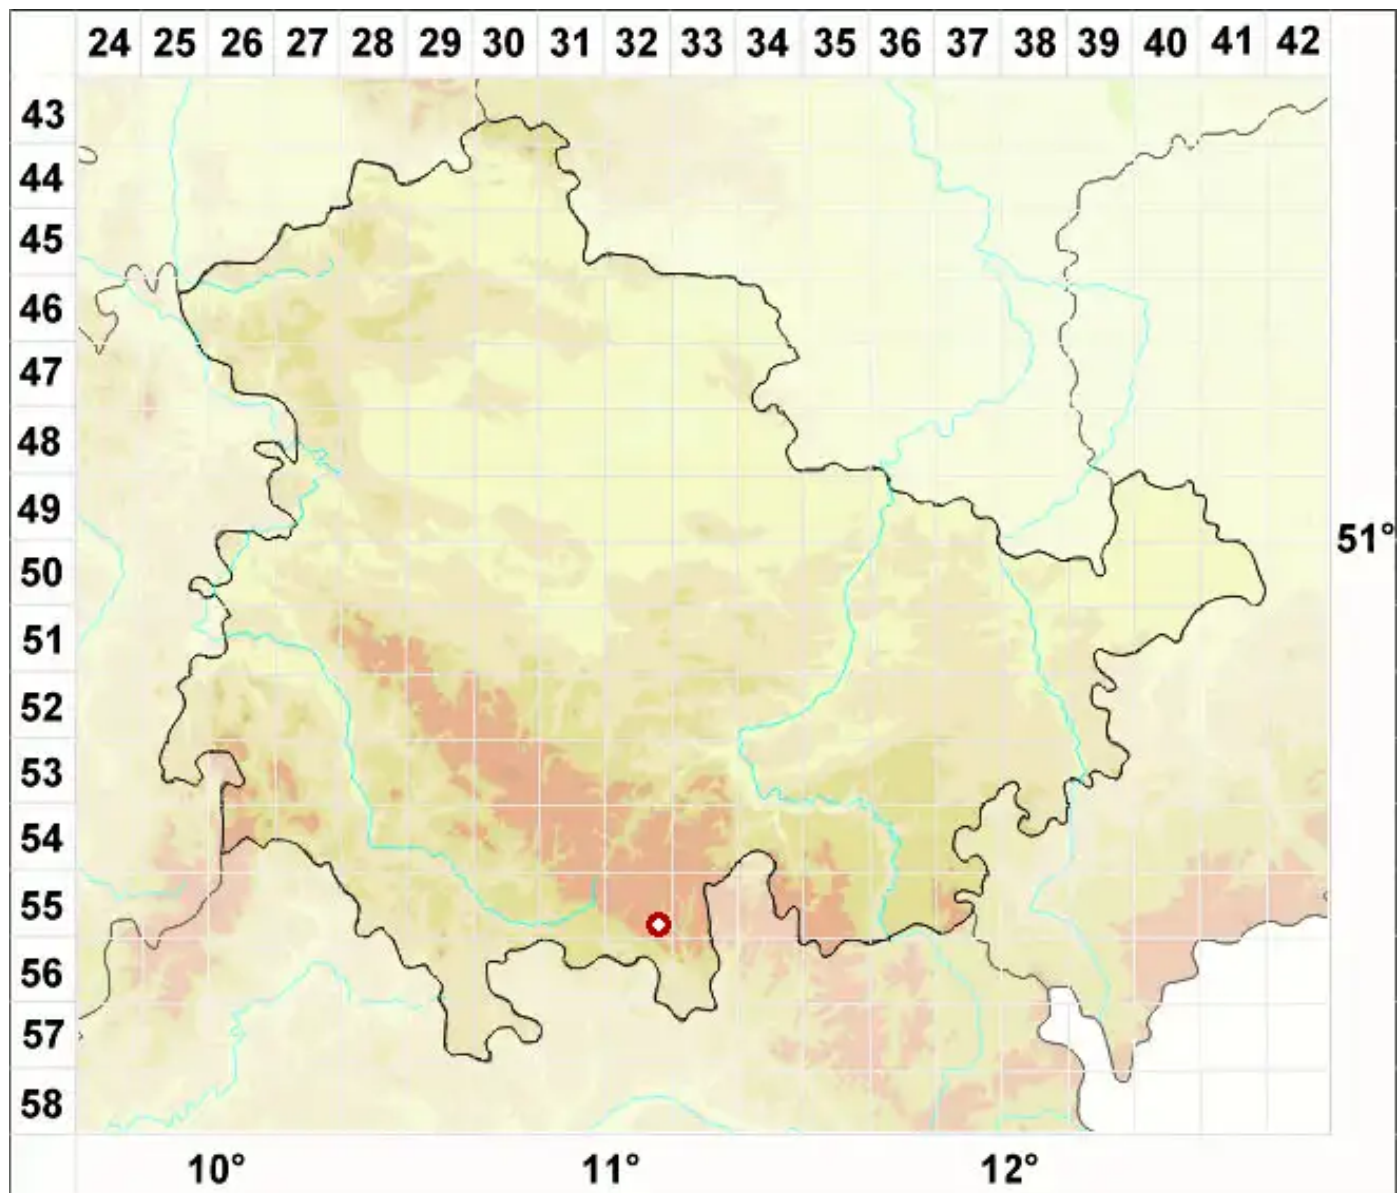

# Porpidia superba (Körb.) Hertel & Knoph

Riesengebirgs-Ringflechte

Legende:

- Symbole:**
- Ausgefülltes Symbol:  
Zeitraum von 1980 bis heute (Aktuelle Angabe)
  - Leeres Symbol:  
Zeitraum vor 1980 (Altangabe)
  - Quadrat: Herbarbeleg