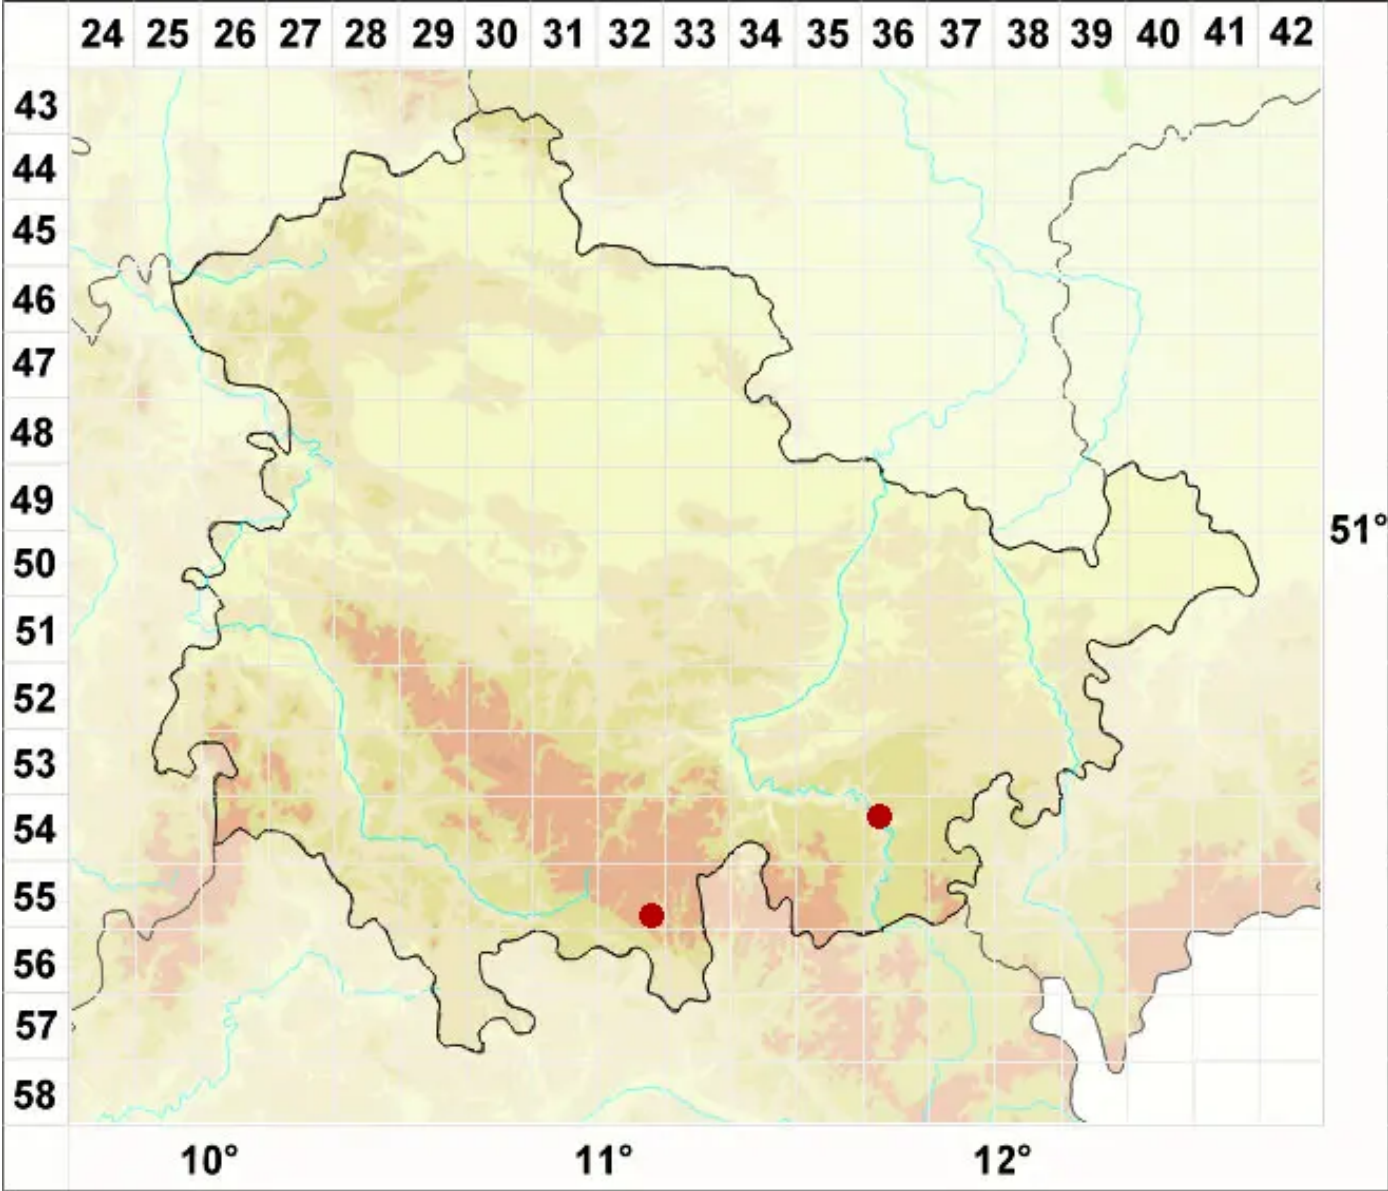

# Porpidia speirea (Ach.) Kremp.

Legende:

- Symbole:**  
Ausgefülltes Symbol:  
Zeitraum von 1980 bis heute (Aktuelle Angabe)  
Leeres Symbol:  
Zeitraum vor 1980 (Altangabe)  
Quadrat: Herbarbeleg