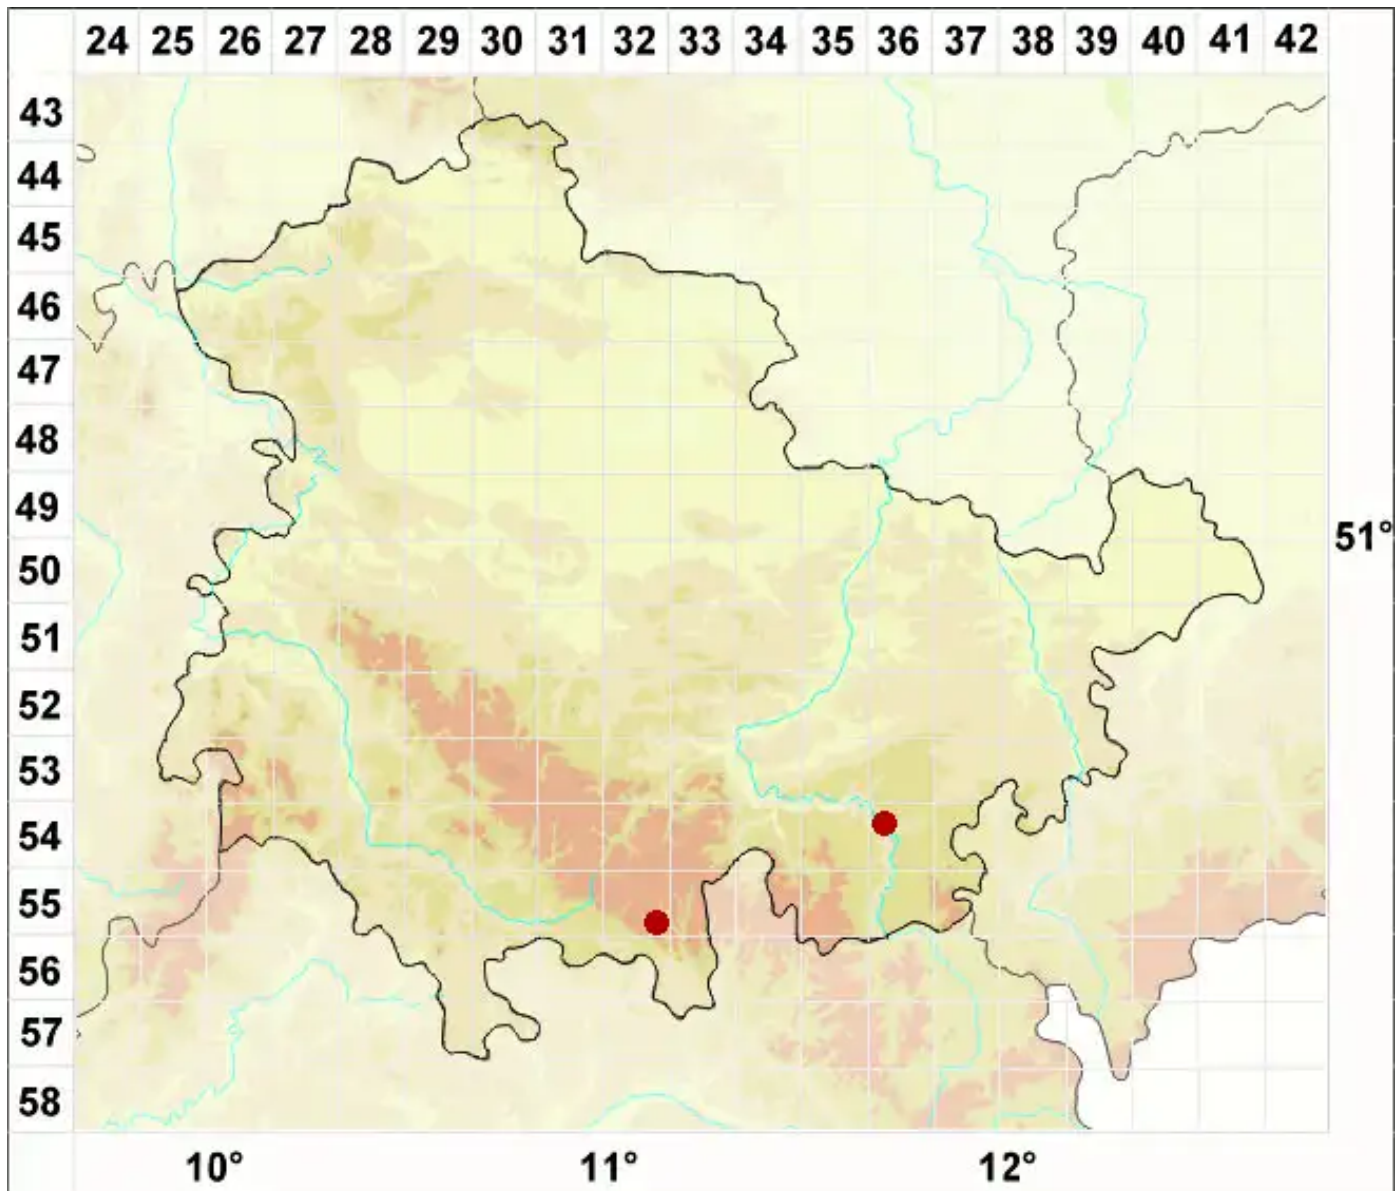

# Porpidia speirea (Ach.) Kremp.

Legende:

- Symbole:**  
Ausgefülltes Symbol:  
Zeitraum von 1980 bis heute (Aktuelle Angabe)  
Leeres Symbol:  
Zeitraum vor 1980 (Altangabe)  
Quadrat: Herbarbeleg