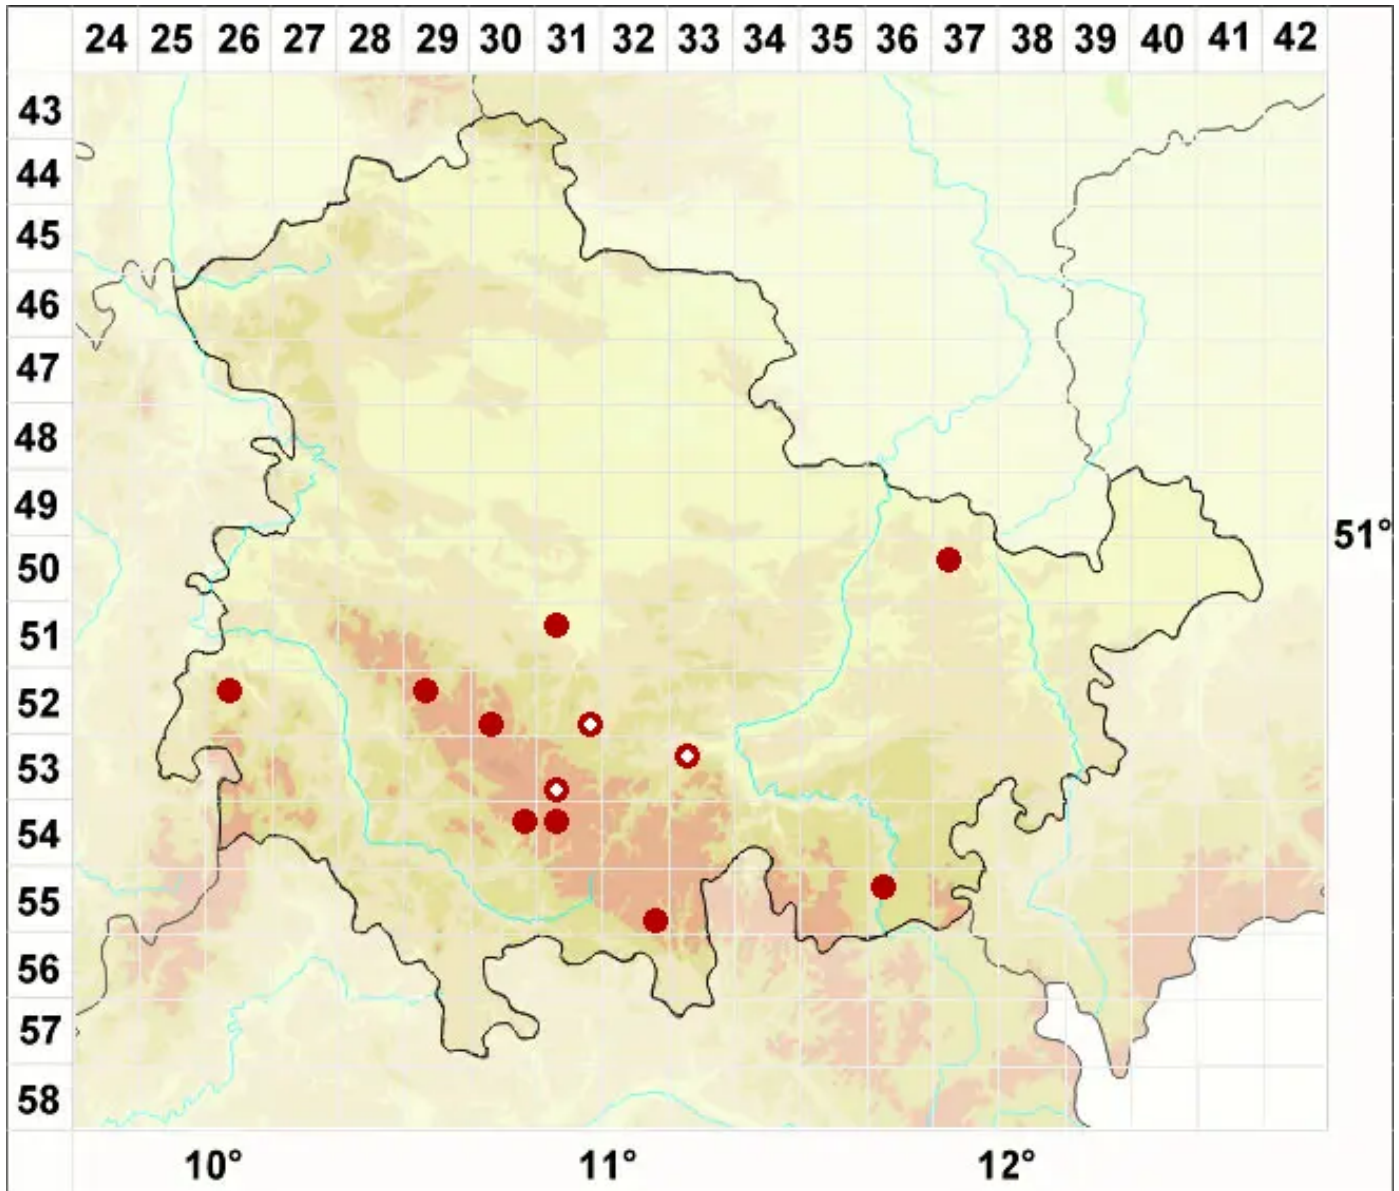

# Porpidia soledizodes (Lamy ex Nyl.) J. R. Laundon

Punktierte Ringflechte

Legende:

**Symbole:**

Ausgefülltes Symbol:  
Zeitraum von 1980 bis heute (Aktuelle Angabe)

Leeres Symbol:  
Zeitraum vor 1980 (Altangabe)

Quadrat: Herbarbeleg