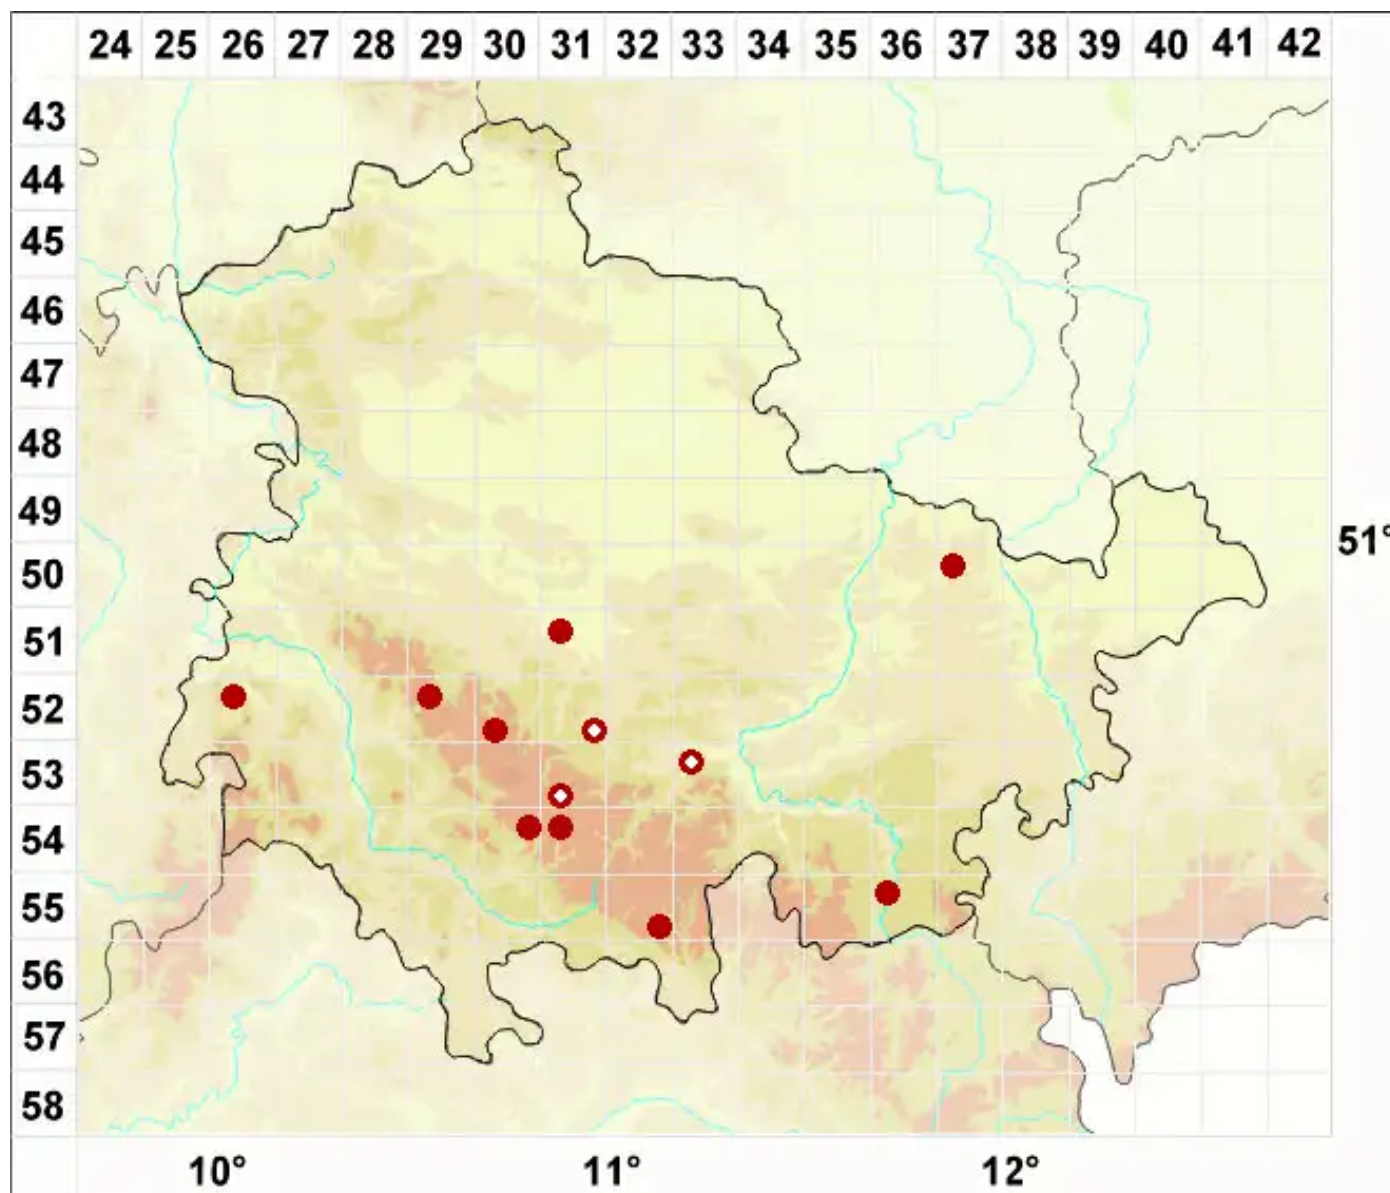

Porpidia soledizodes (Lamy ex Nyl.) J. R. Laundon

Punktierte Ringflechte

Legende:

Symbole:

Ausgefülltes Symbol:
Zeitraum von 1980 bis heute (Aktuelle Angabe)

Leeres Symbol:
Zeitraum vor 1980 (Altangabe)

Quadrat: Herbarbeleg