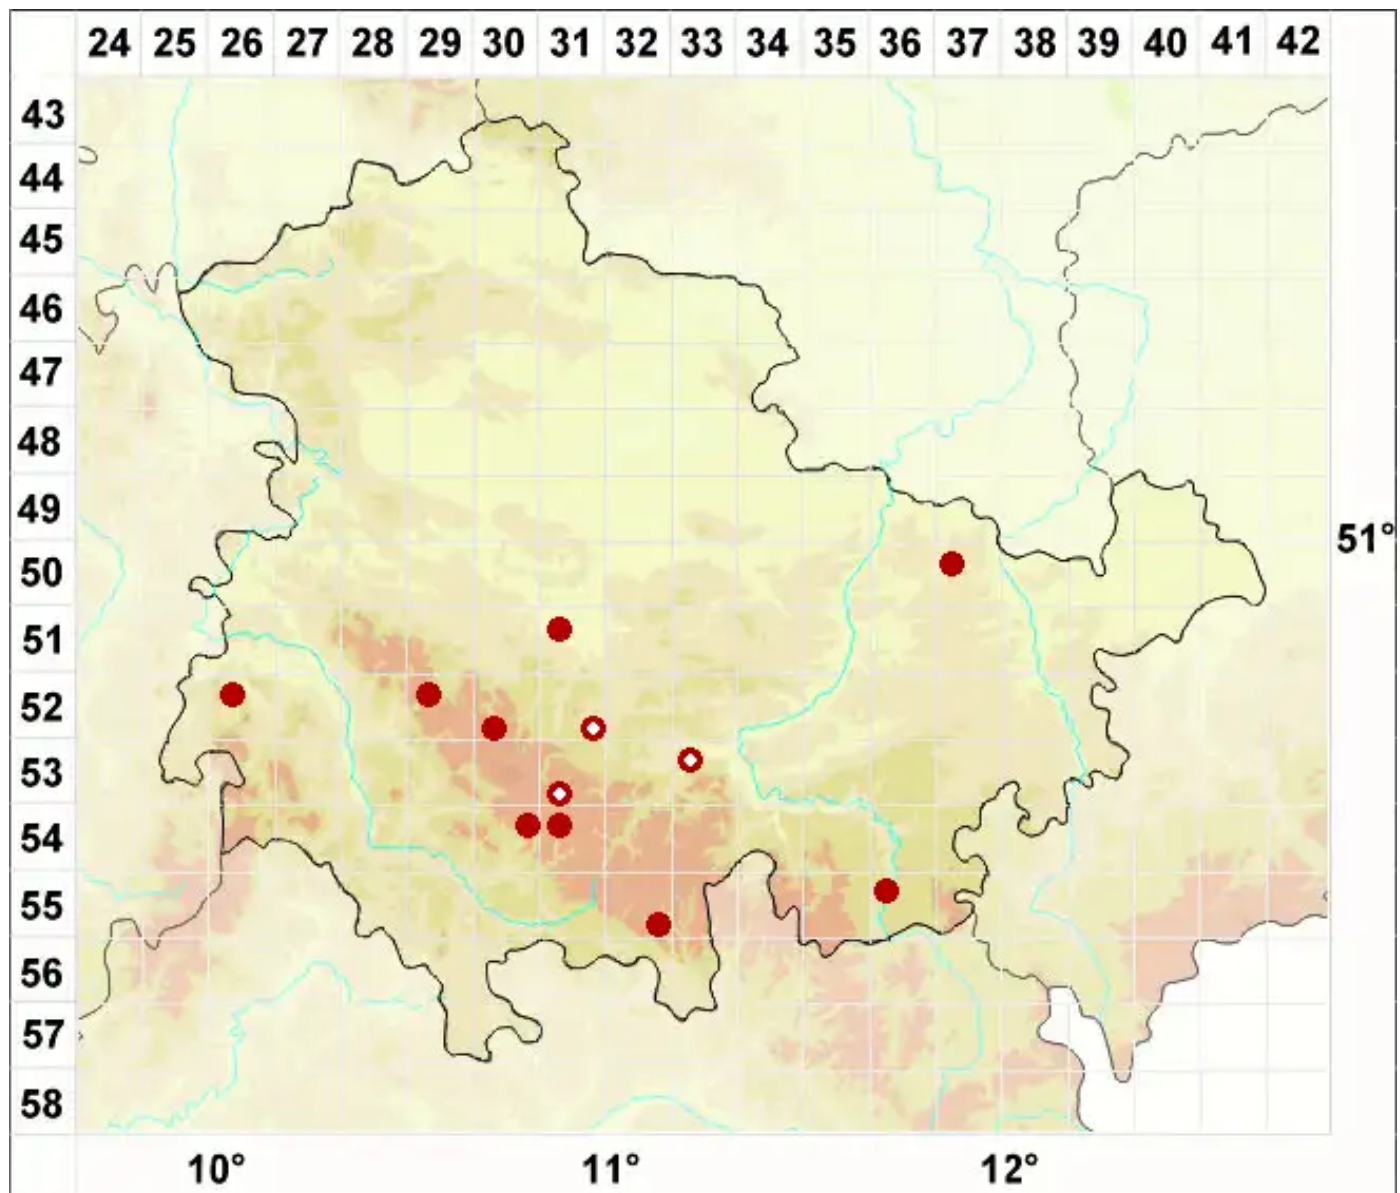

# Porpidia soledizodes (Lamy ex Nyl.) J. R. Laundon

Punktierte Ringflechte

Legende:

**Symbole:**  
Ausgefülltes Symbol:  
Zeitraum von 1980 bis heute (Aktuelle Angabe)  
Leeres Symbol:  
Zeitraum vor 1980 (Altangabe)  
Quadrat: Herbarbeleg