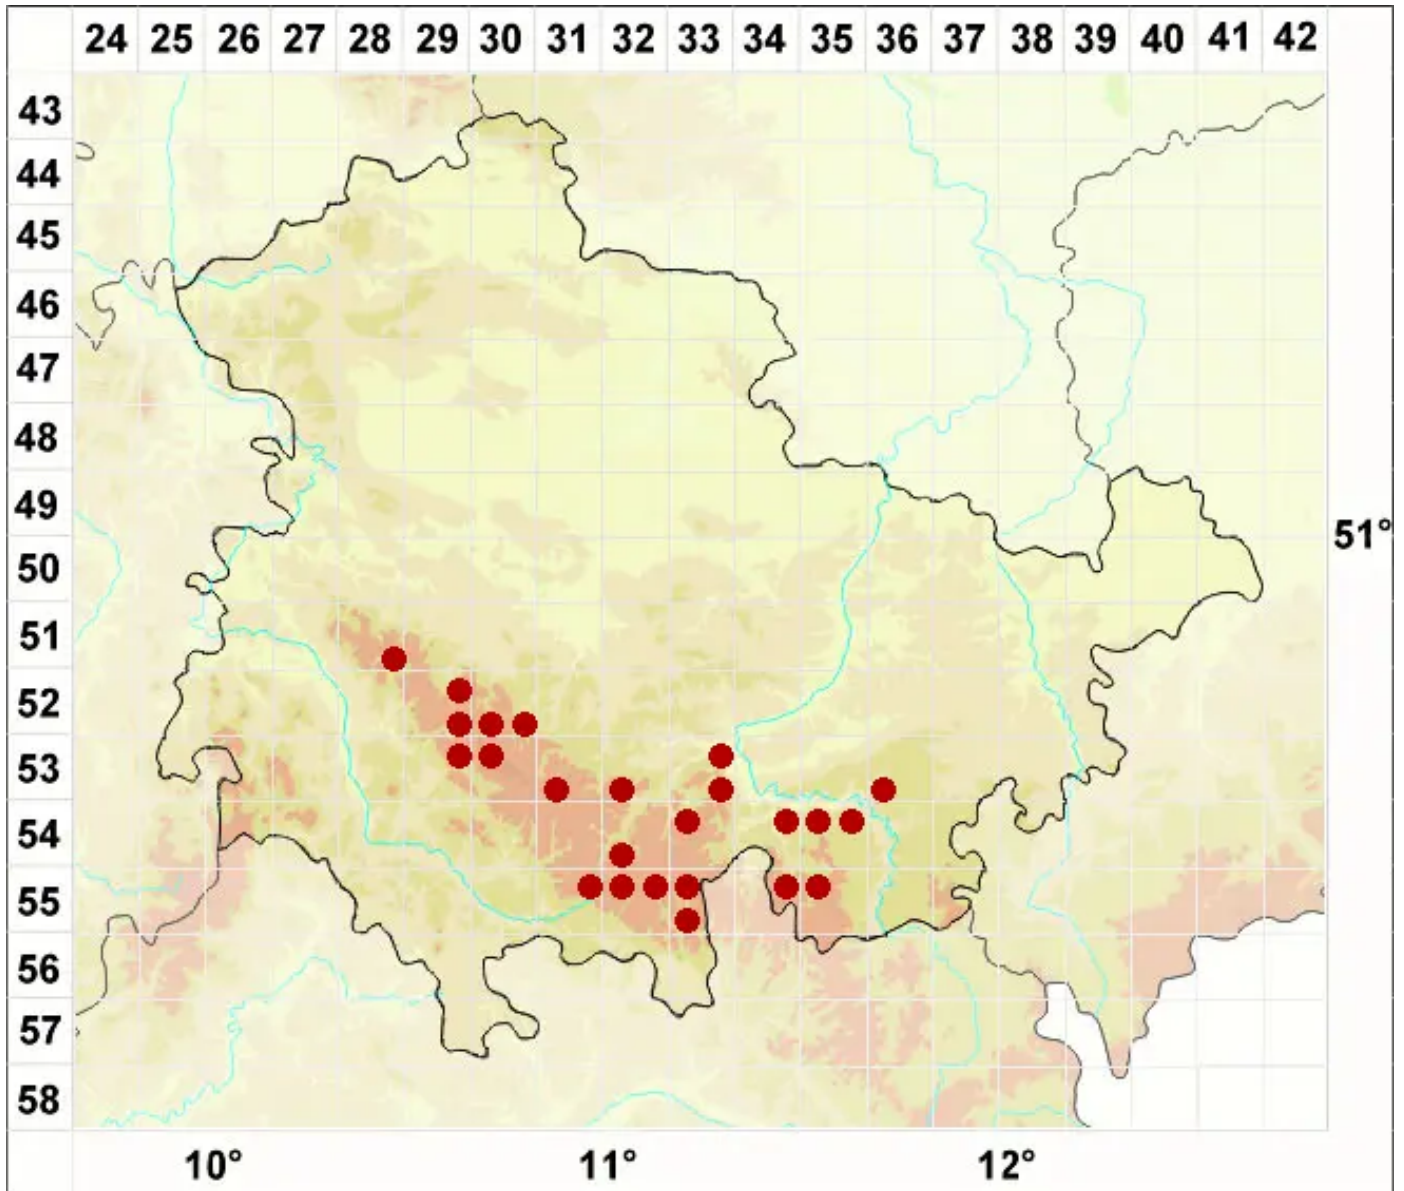

# Porpidia rugosa (Taylor) Coppins & Fryday

Bach-Ringflechte

Legende:

**Symbole:**

Ausgefülltes Symbol:  
Zeitraum von 1980 bis heute (Aktuelle Angabe)

Leeres Symbol:  
Zeitraum vor 1980 (Altangabe)

Quadrat: Herbarbeleg