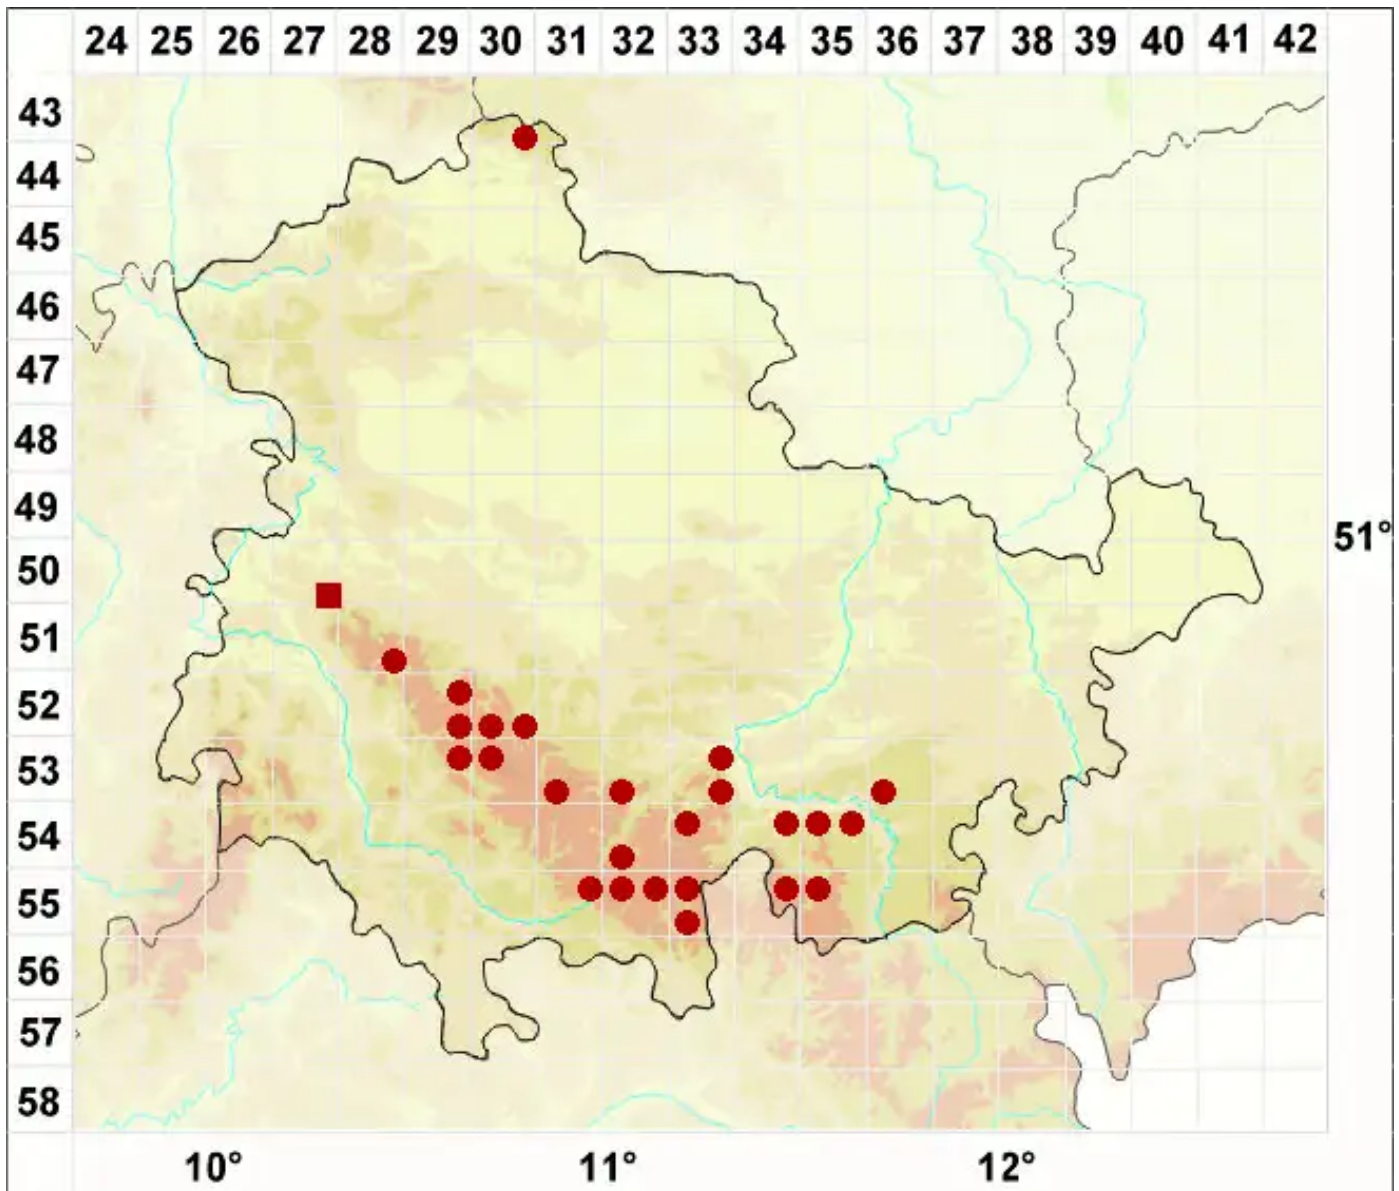

# Porpidia rugosa (Taylor) Coppins & Fryday

Bach-Ringflechte

Legende:

- Symbole:**
- Ausgefülltes Symbol:  
Zeitraum von 1980 bis heute (Aktuelle Angabe)
  - Leeres Symbol:  
Zeitraum vor 1980 (Altangabe)
  - Quadrat: Herbarbeleg