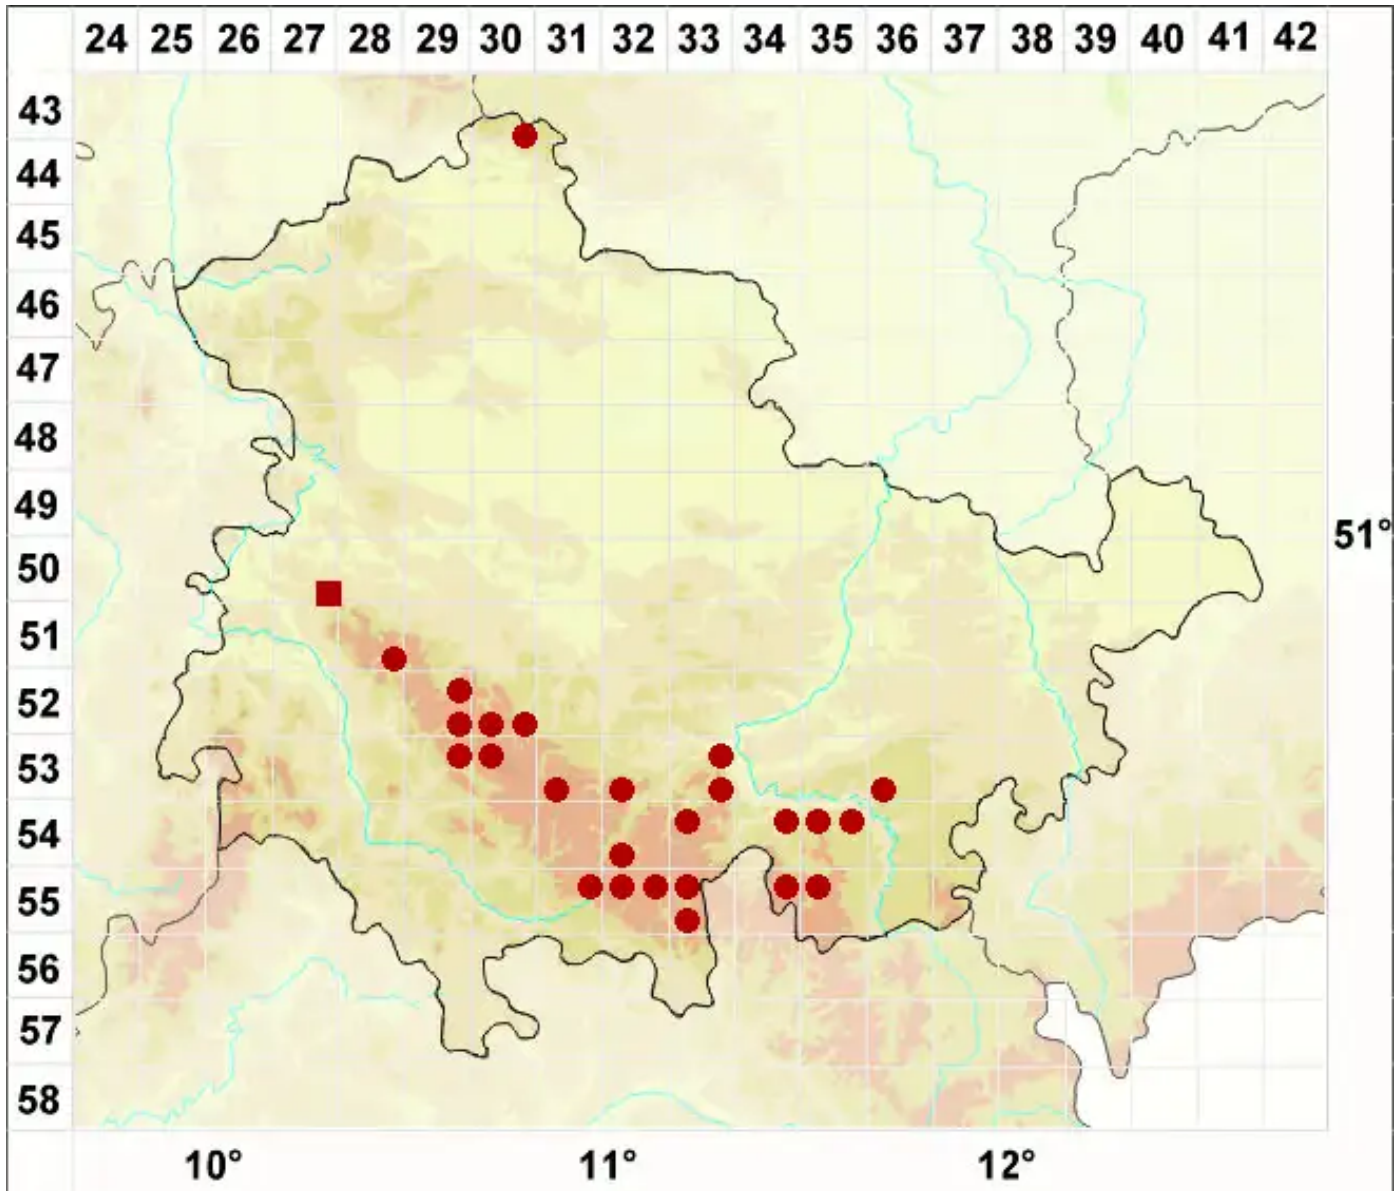

Porpidia rugosa (Taylor) Coppins & Fryday

Bach-Ringflechte

Legende:

- Symbole:**
- Ausgefülltes Symbol:
Zeitraum von 1980 bis heute (Aktuelle Angabe)
 - Leeres Symbol:
Zeitraum vor 1980 (Altangabe)
 - Quadrat: Herbarbeleg