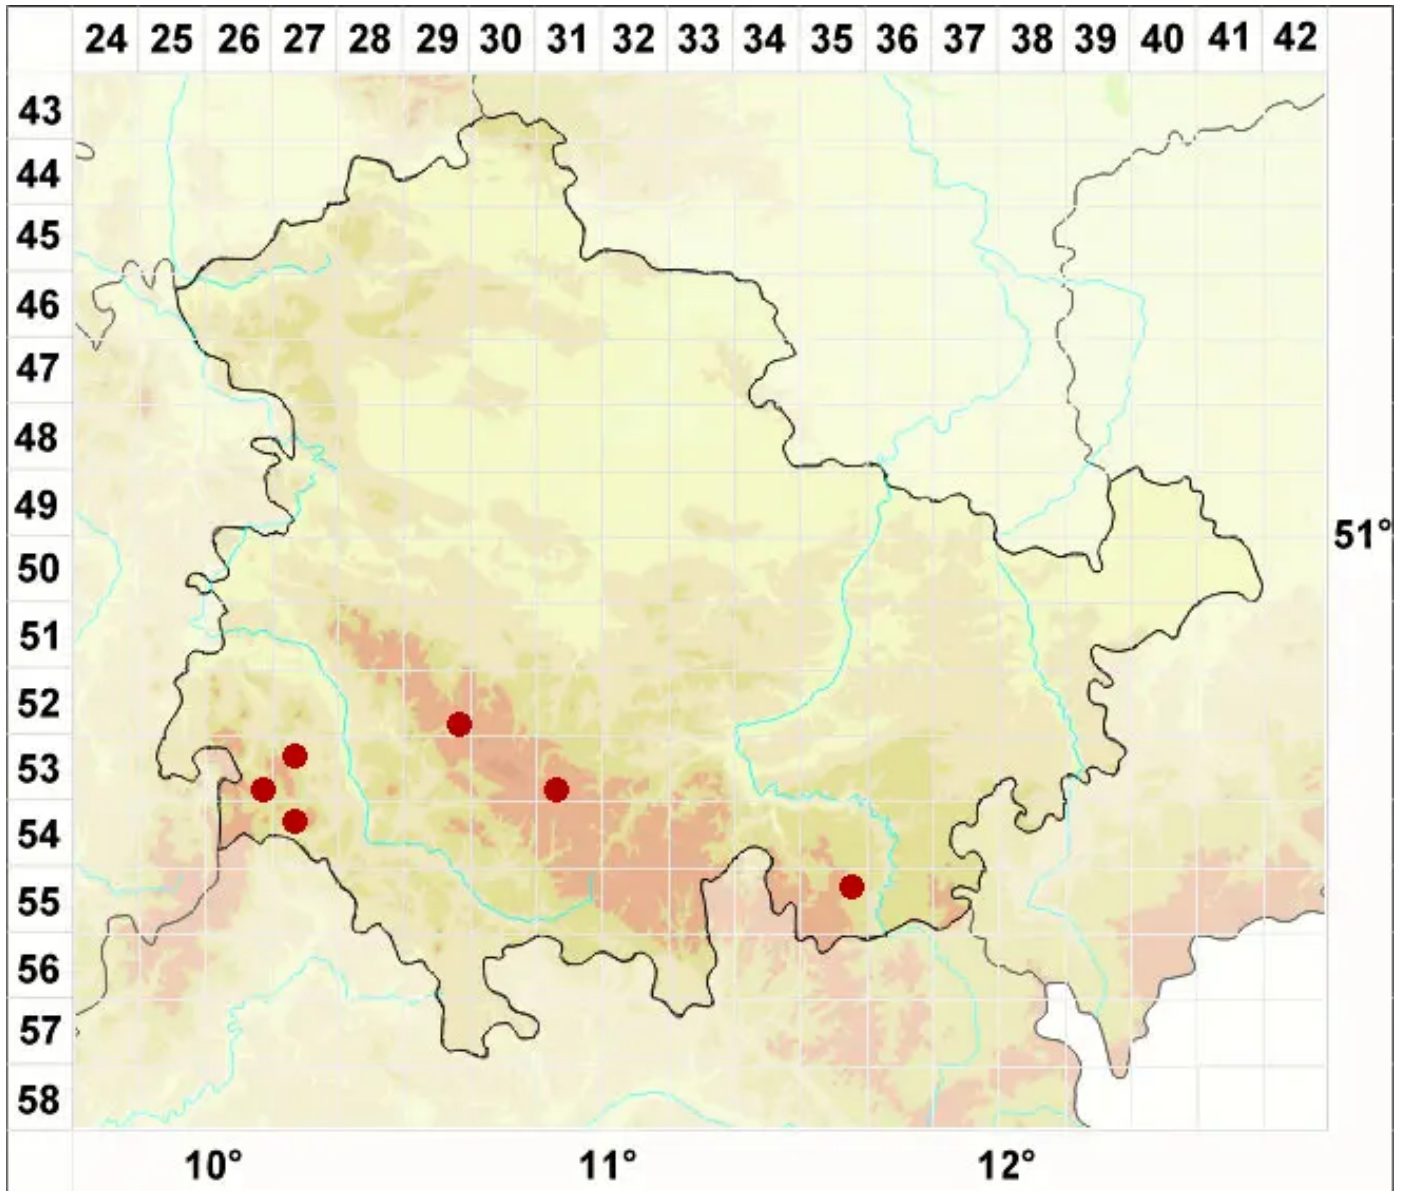

# Porpidia flavocruenta Fryday & Buschbom

Ockerfarbene Ringflechte

Legende:

- Symbole:**
- Ausgefülltes Symbol:  
Zeitraum von 1980 bis heute (Aktuelle Angabe)
  - Leeres Symbol:  
Zeitraum vor 1980 (Altangabe)
  - Quadrat: Herbarbeleg