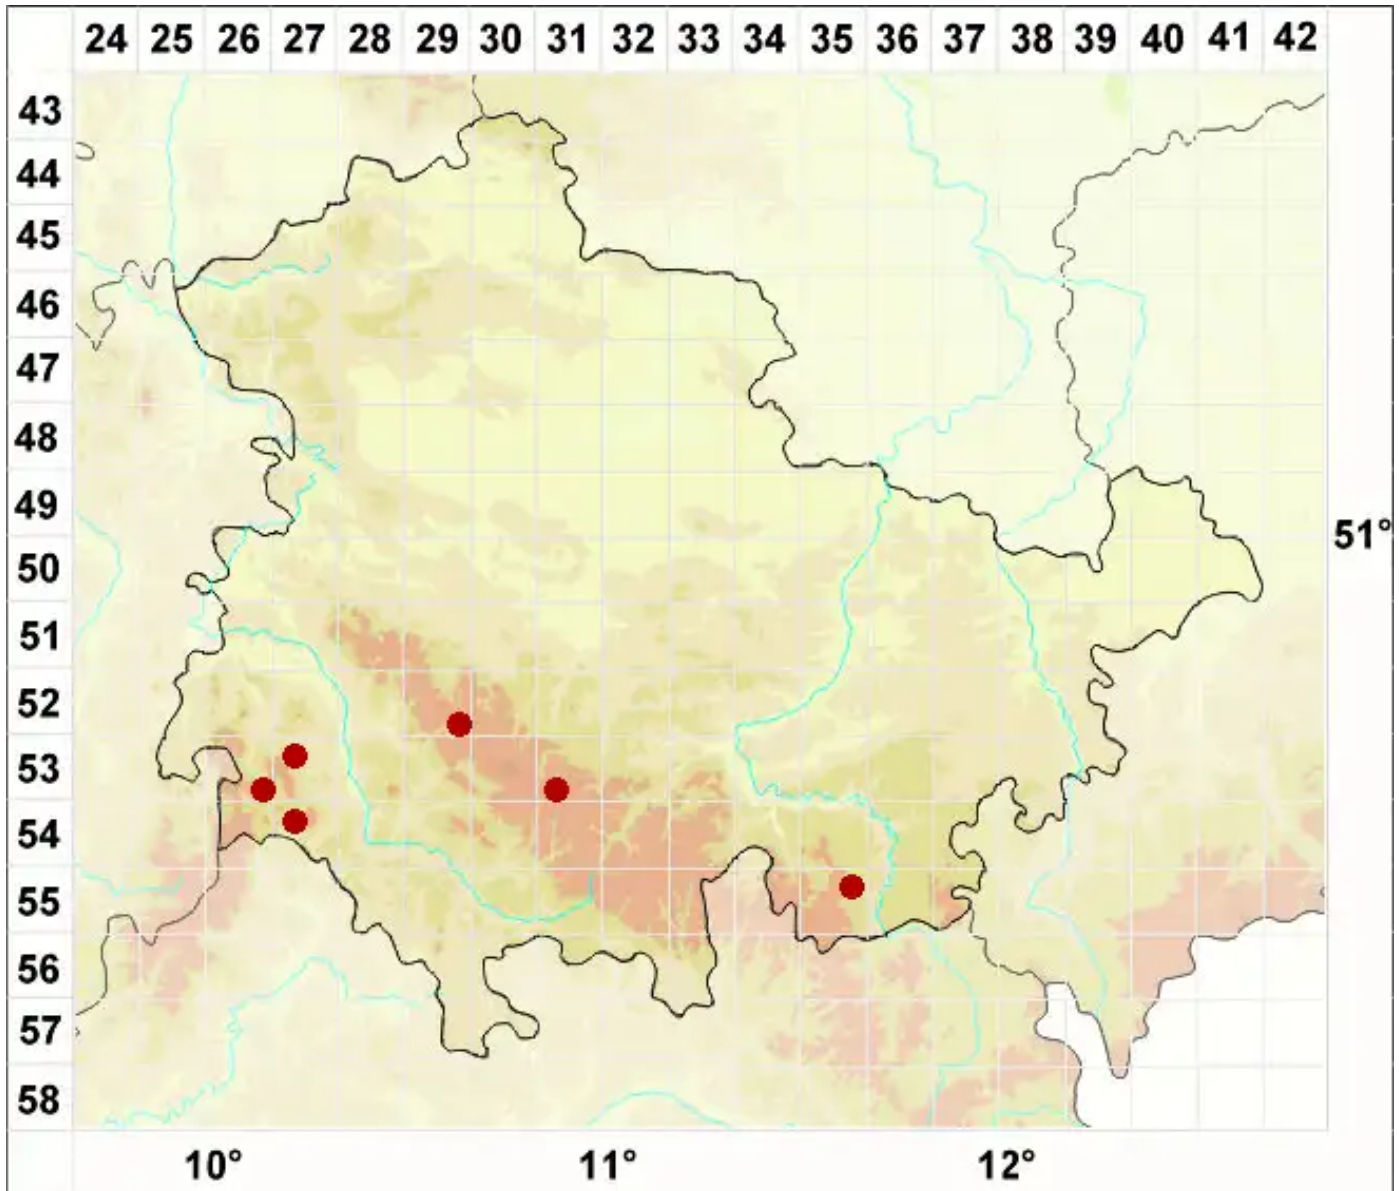

# Porpidia flavocruenta Fryday & Buschbom

Ockerfarbene Ringflechte

Legende:

**Symbole:**  
Ausgefülltes Symbol:  
Zeitraum von 1980 bis heute (Aktuelle Angabe)  
Leeres Symbol:  
Zeitraum vor 1980 (Altangabe)  
Quadrat: Herbarbeleg