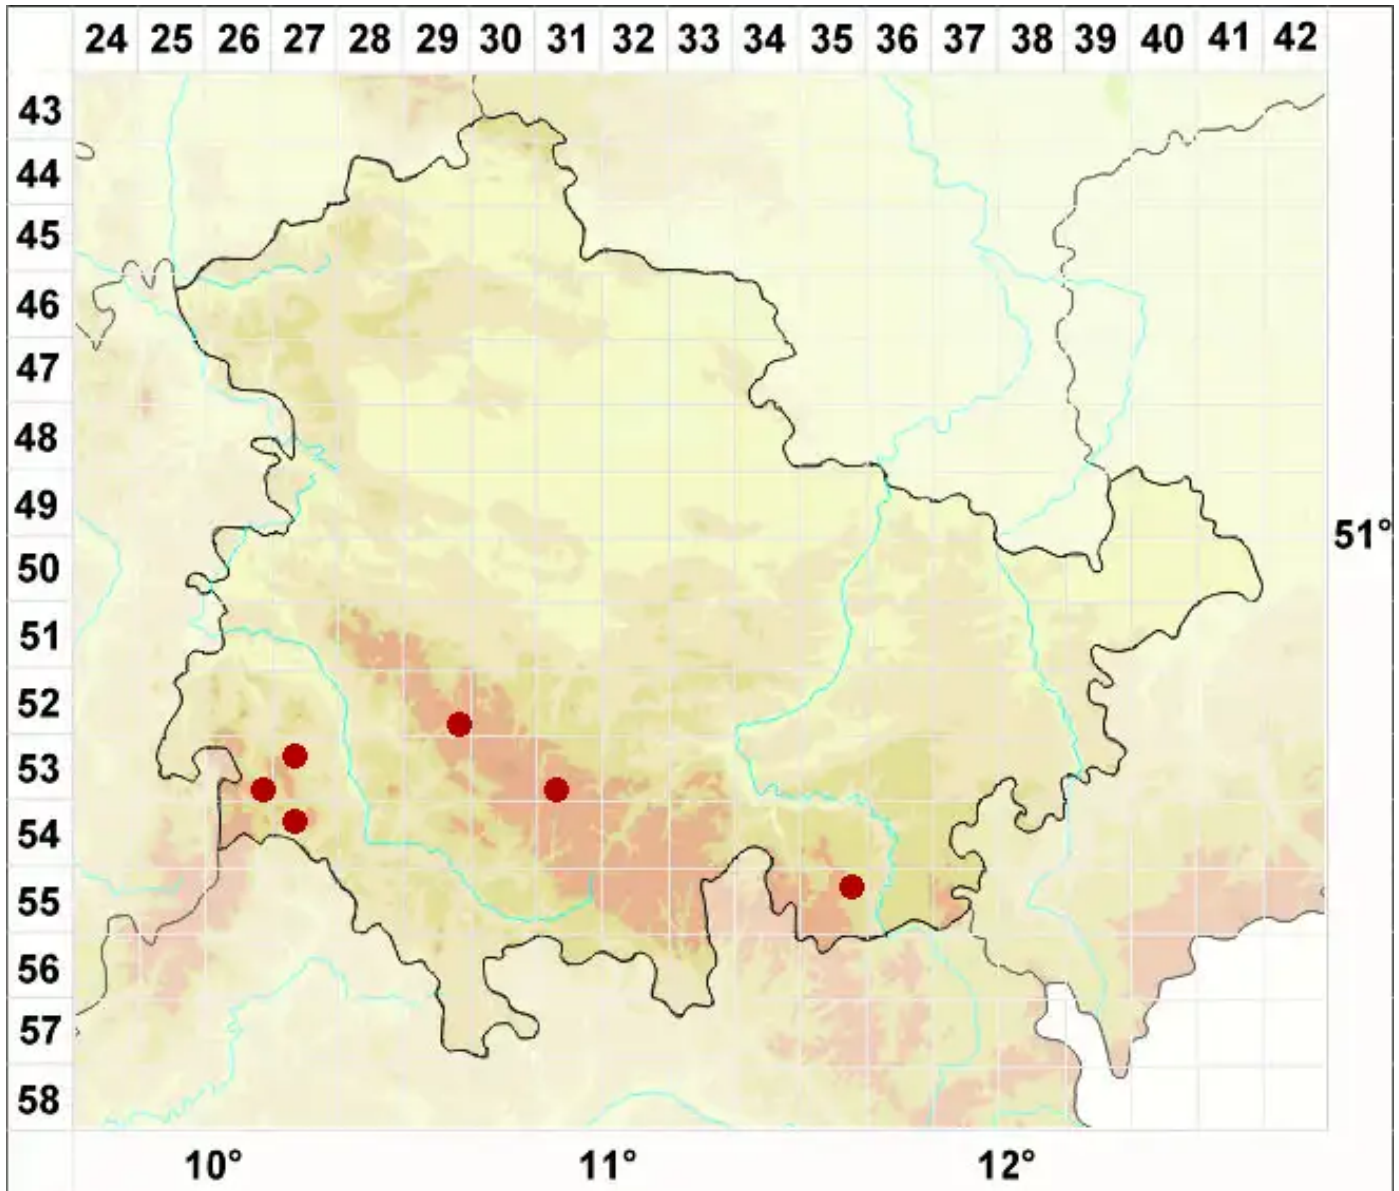

Porpidia flavocruenta Fryday & Buschbom

Ockerfarbene Ringflechte

Legende:

Symbole:
Ausgefülltes Symbol:
Zeitraum von 1980 bis heute (Aktuelle Angabe)
Leeres Symbol:
Zeitraum vor 1980 (Altangabe)
Quadrat: Herbarbeleg