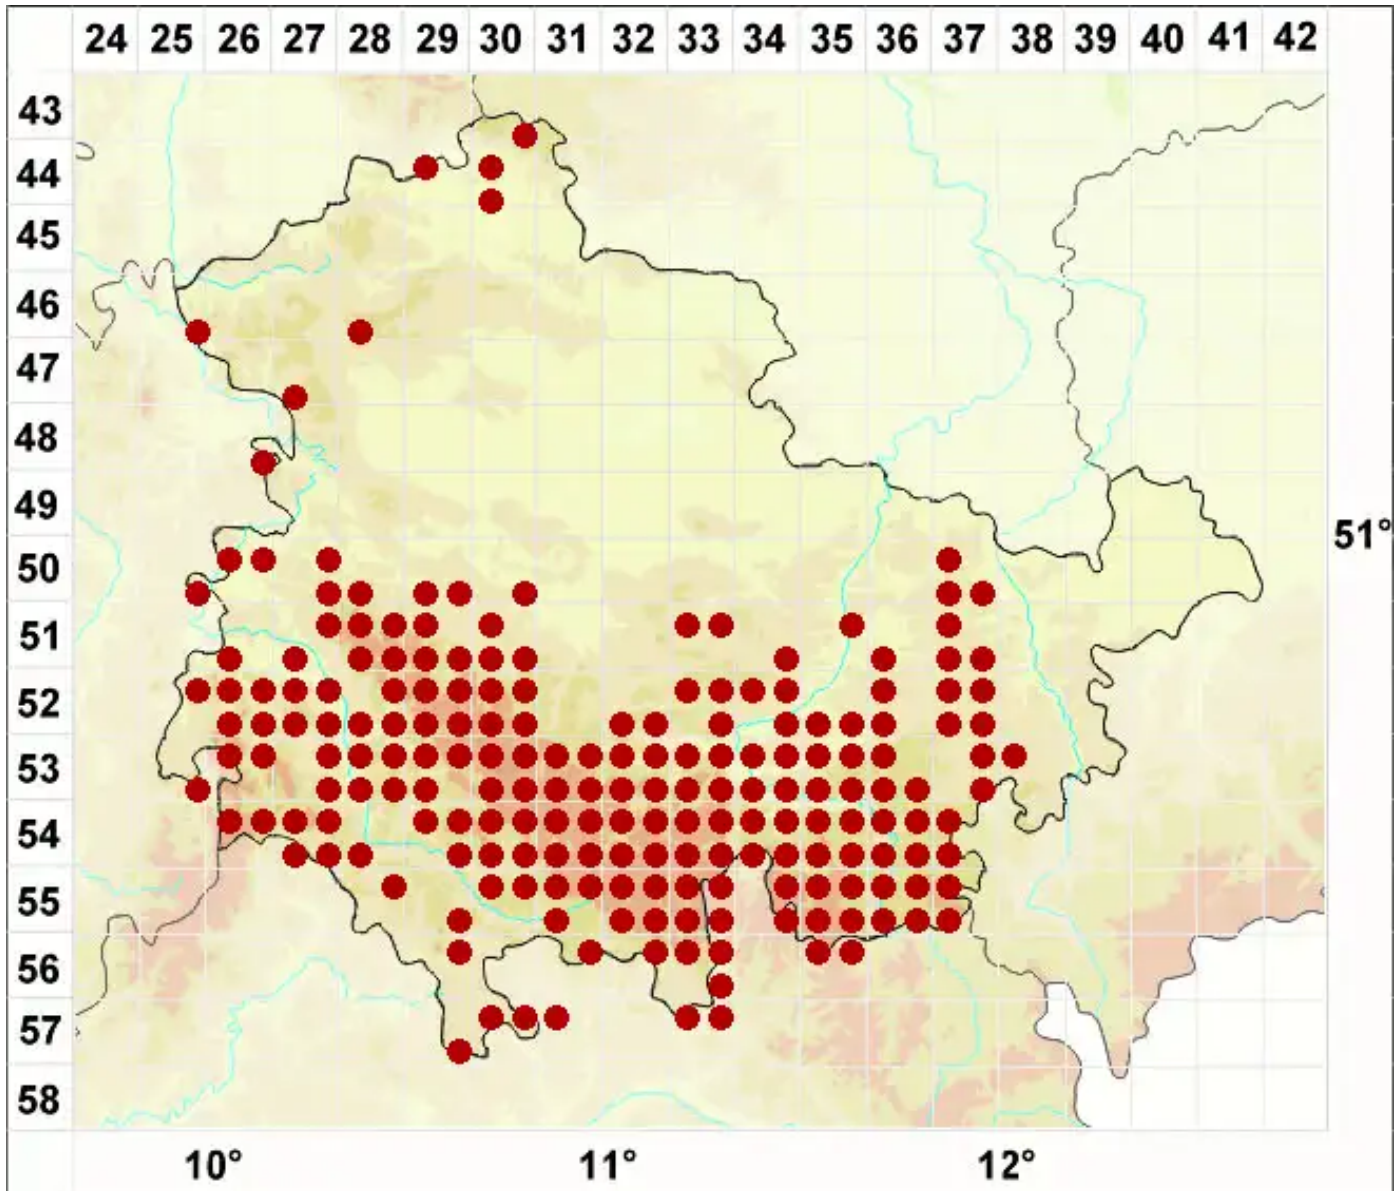

# Porpidia crustulata (Ach.) Hertel & Knoph

Krustige Ringflechte

Legende:

- Symbole:**  
Ausgefülltes Symbol:  
Zeitraum von 1980 bis heute (Aktuelle Angabe)  
Leeres Symbol:  
Zeitraum vor 1980 (Altangabe)  
Quadrat: Herbarbeleg