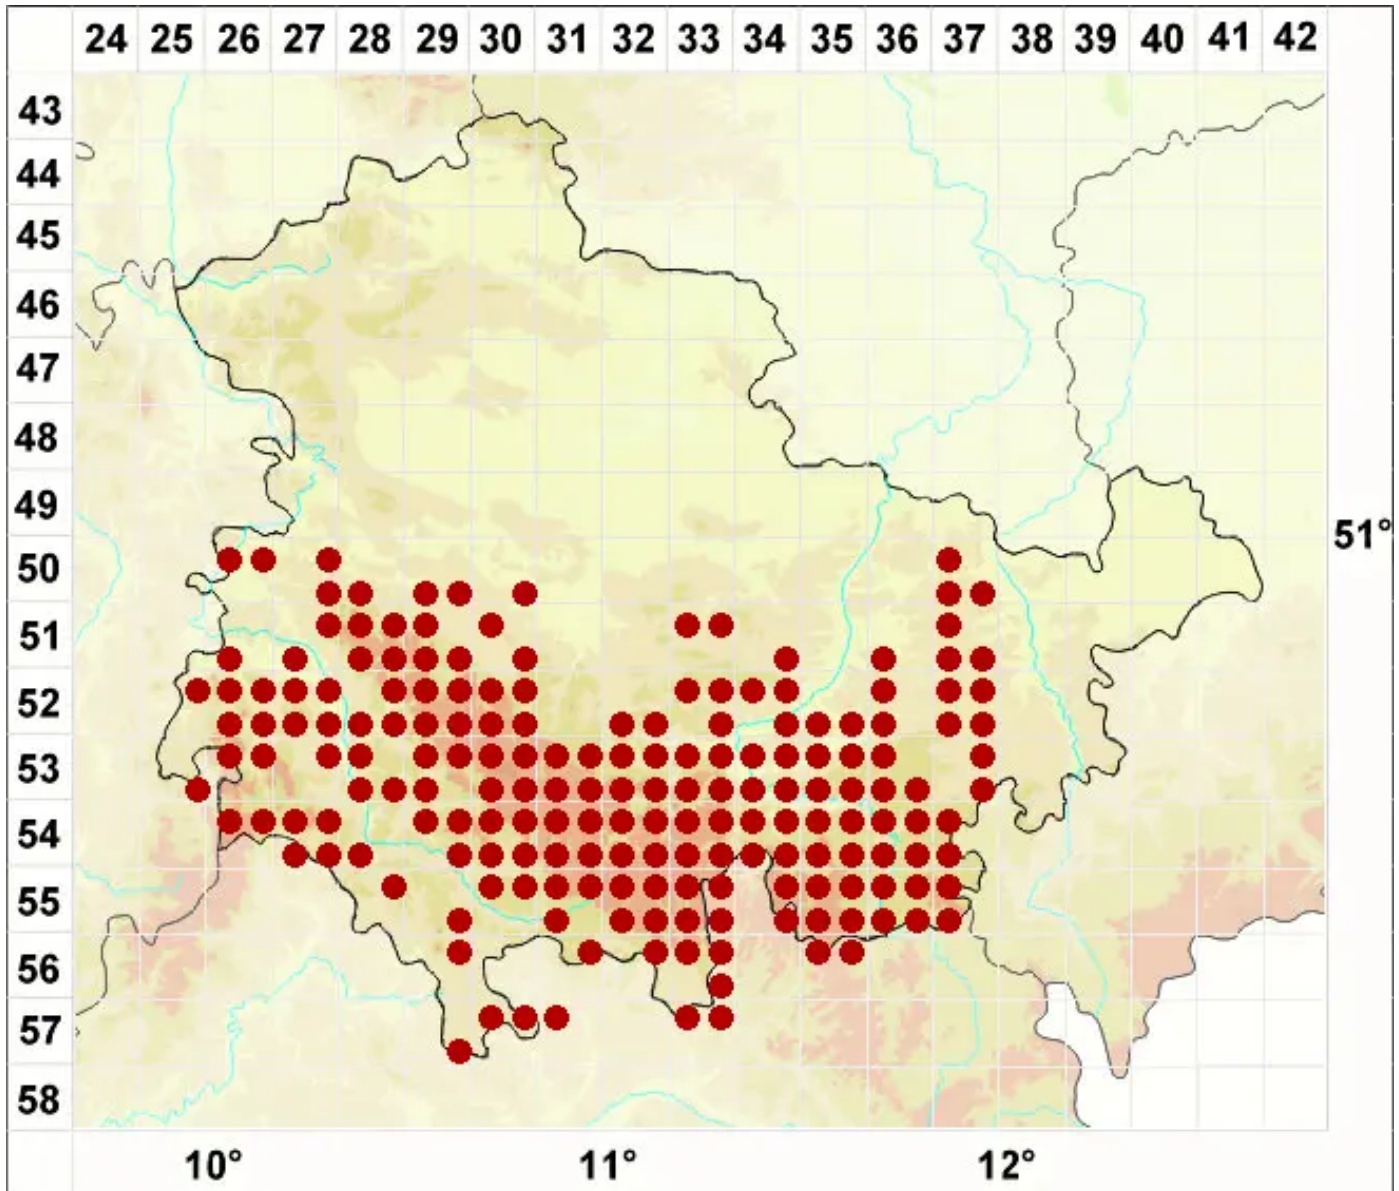

Porpidia crustulata (Ach.) Hertel & Knoph

Krustige Ringflechte

Legende:

- Symbole:**
Ausgefülltes Symbol:
Zeitraum von 1980 bis heute (Aktuelle Angabe)
Leeres Symbol:
Zeitraum vor 1980 (Altangabe)
Quadrat: Herbarbeleg