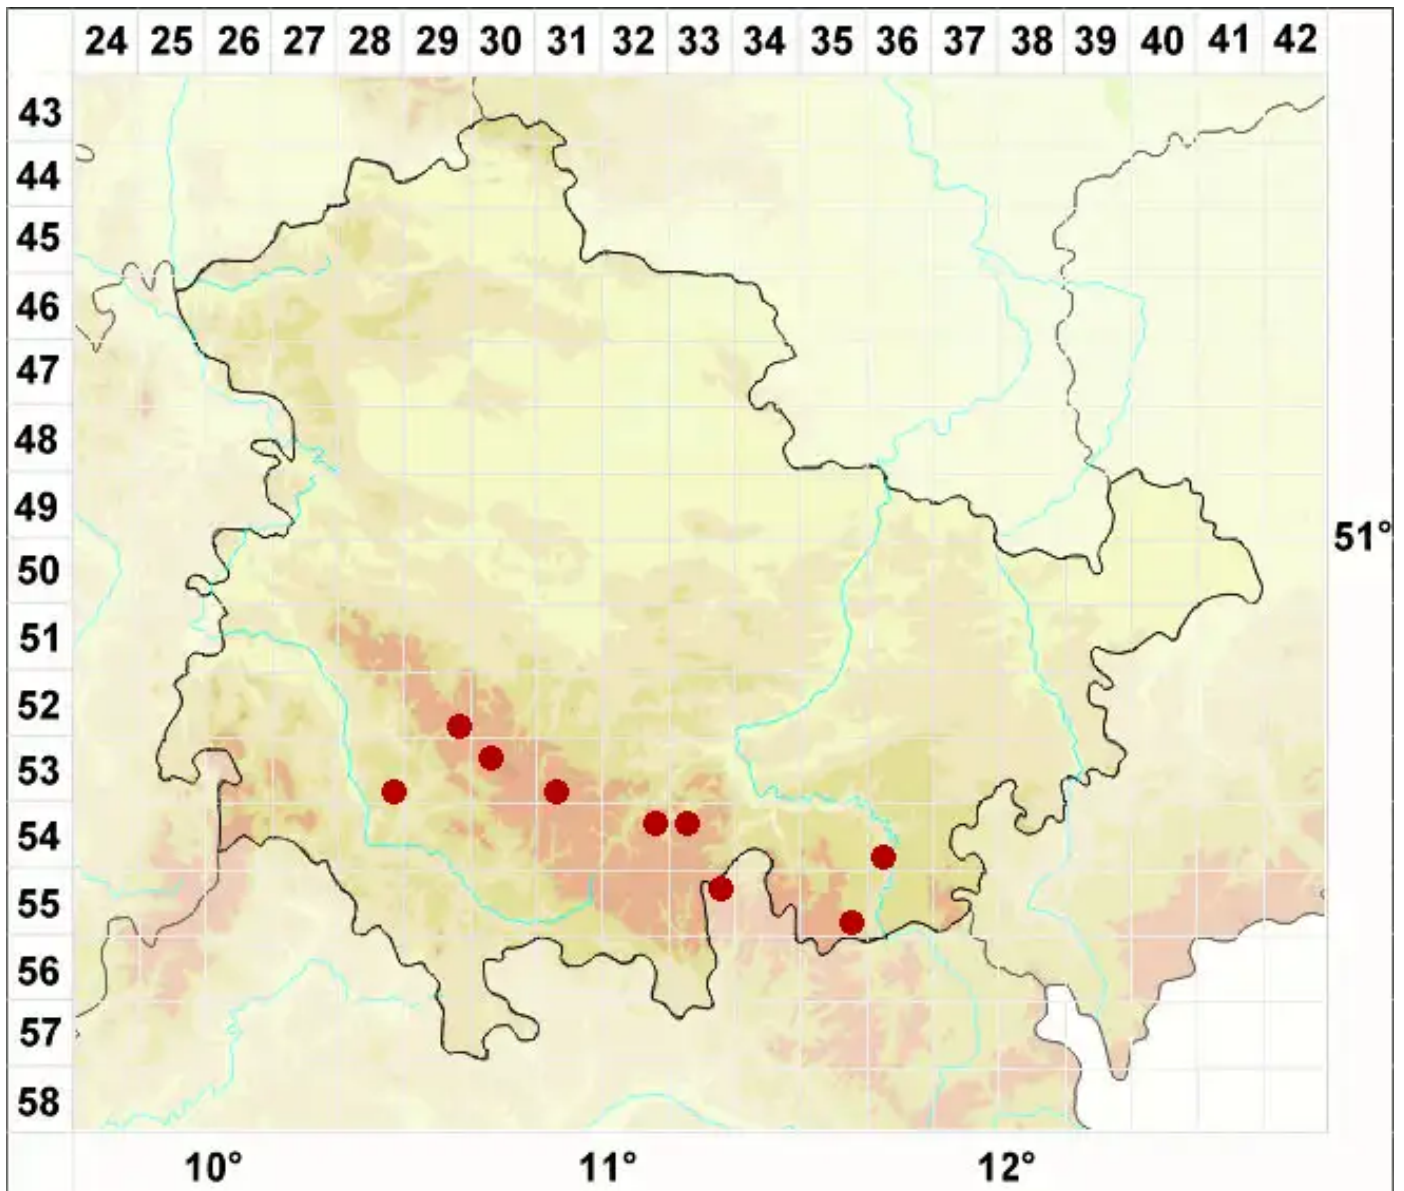

Porpidia contraponenda (Arnold) Knoph & Hertel

Widerspenstige Ringflechte

Legende:

- Symbole:**
- Ausgefülltes Symbol:
Zeitraum von 1980 bis heute (Aktuelle Angabe)
 - Leeres Symbol:
Zeitraum vor 1980 (Altangabe)
 - Quadrat: Herbarbeleg