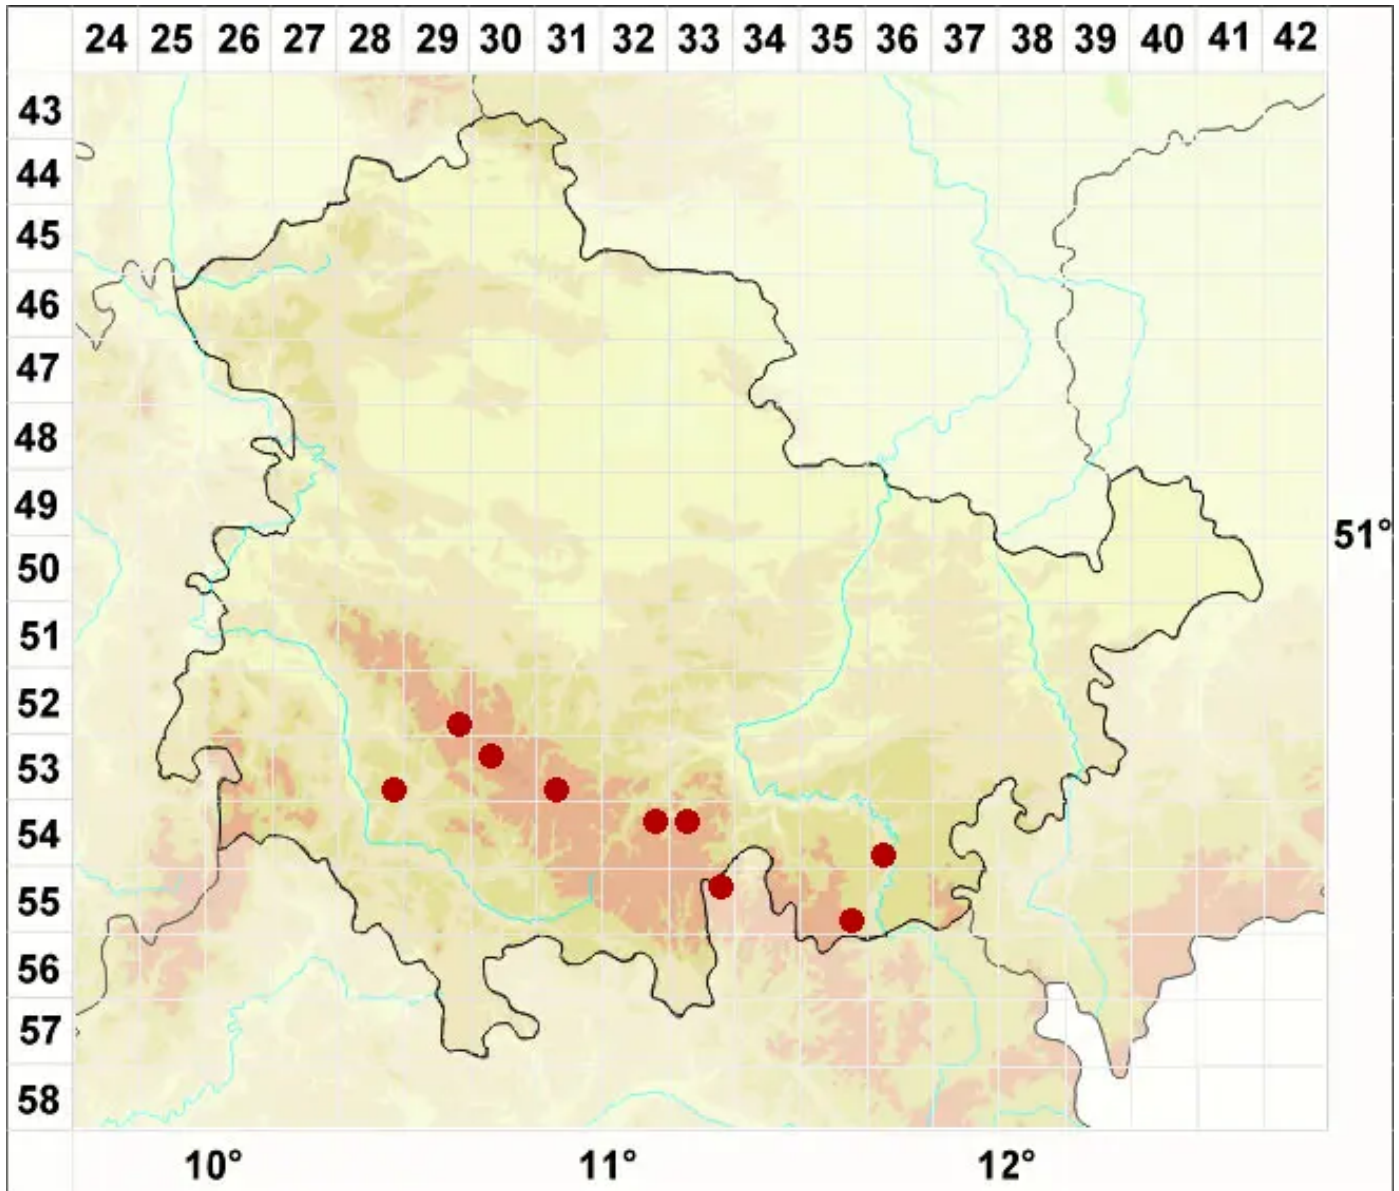

Porpidia contraponenda (Arnold) Knoph & Hertel

Widerspenstige Ringflechte

Legende:

Symbole:

Ausgefülltes Symbol:
Zeitraum von 1980 bis heute (Aktuelle Angabe)

Leeres Symbol:
Zeitraum vor 1980 (Altangabe)

Quadrat: Herbarbeleg