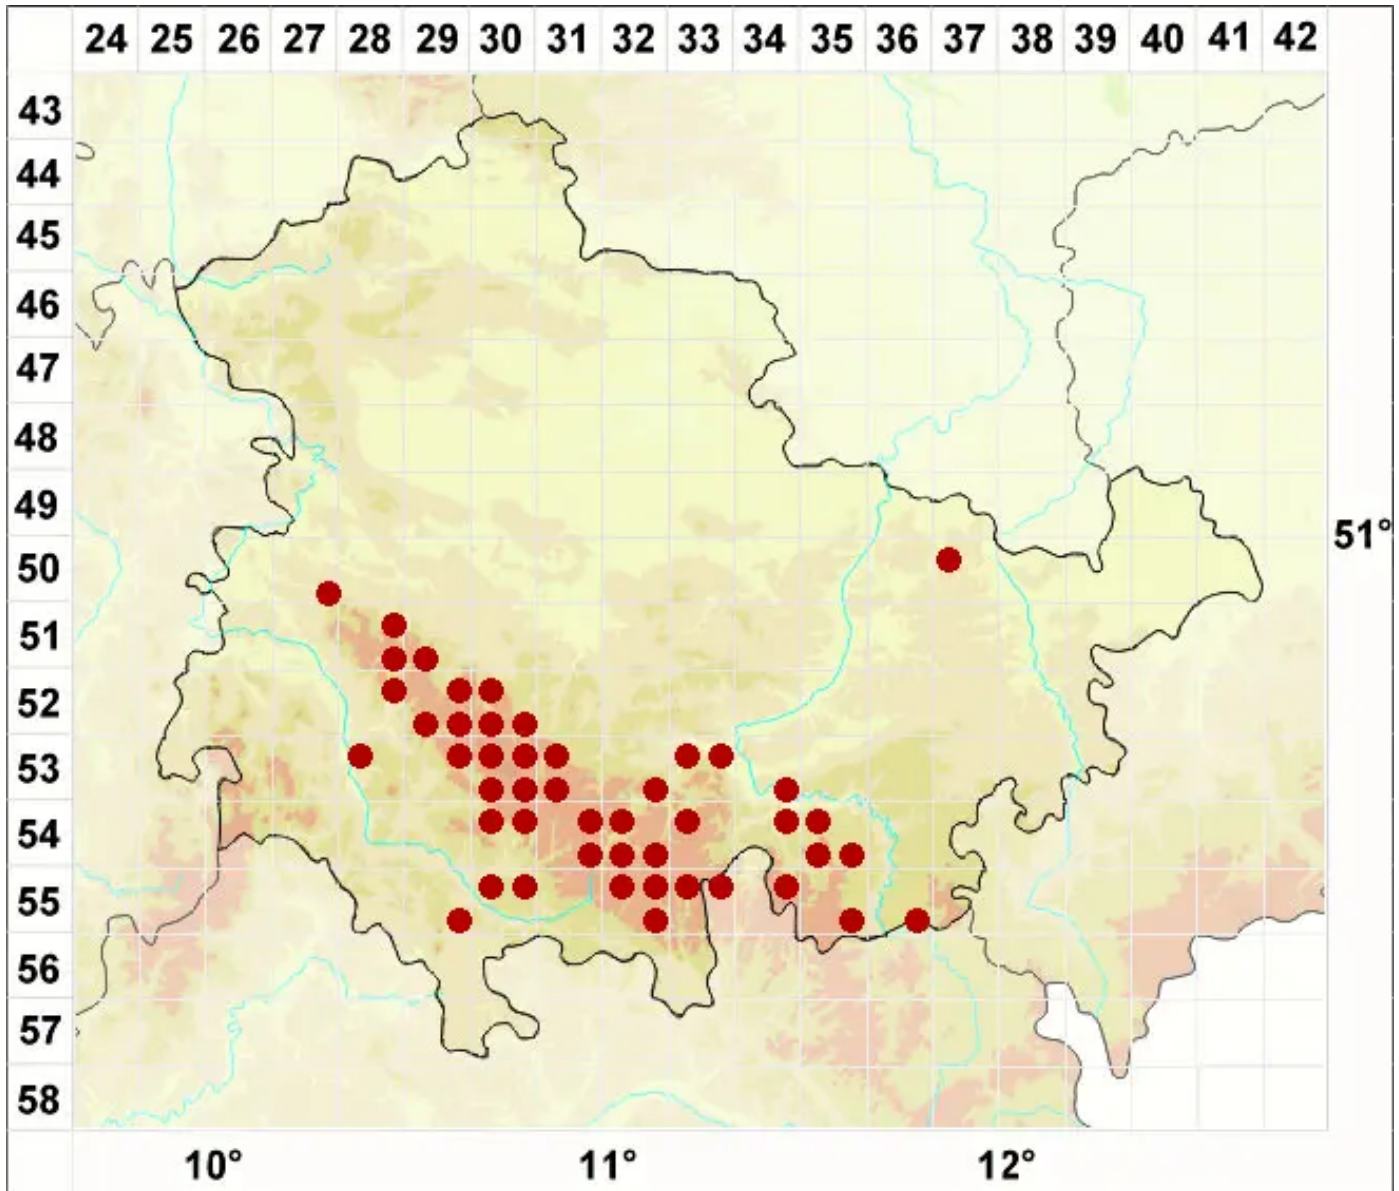

Porpidia cinereoatra (Ach.) Hertel & Knoph

Dunkelgraue Ringflechte

Legende:

- Symbole:**
- Ausgefülltes Symbol:
Zeitraum von 1980 bis heute (Aktuelle Angabe)
 - Leeres Symbol:
Zeitraum vor 1980 (Altangabe)
 - Quadrat: Herbarbeleg