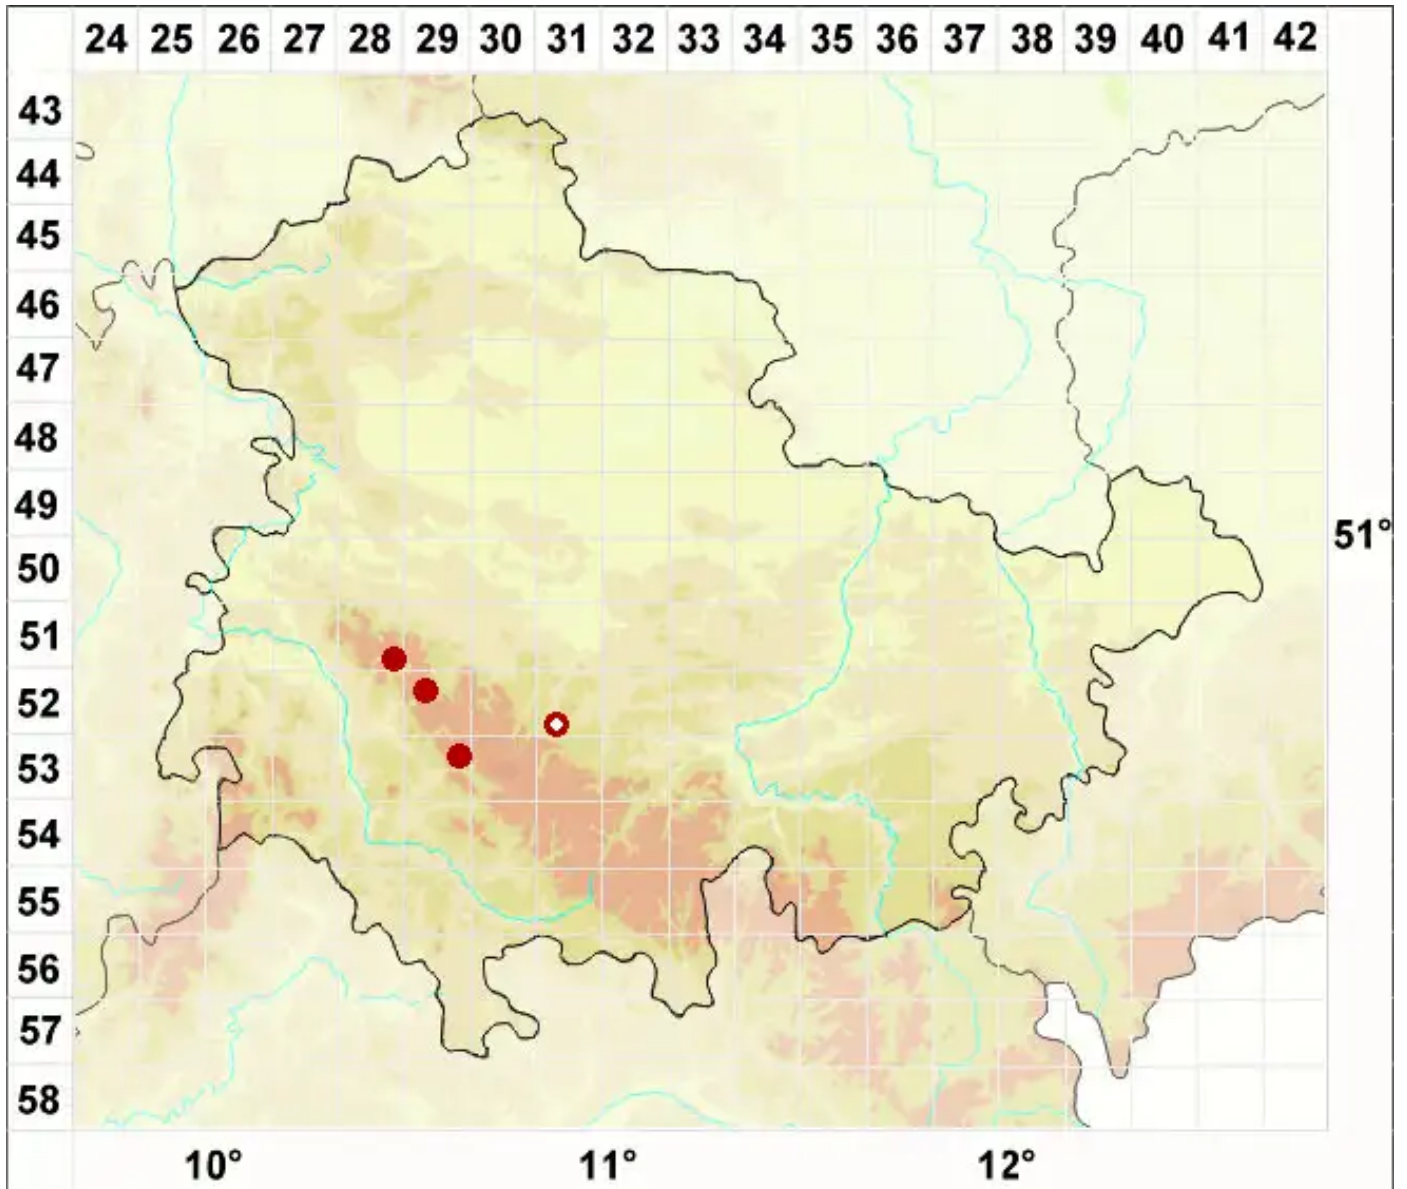

Immersaria athroocarpa (Ach.) Rambold & Pietschm.

Felsen-Immersarie

Legende:

- Symbole:**
Ausgefülltes Symbol:
Zeitraum von 1980 bis heute (Aktuelle Angabe)
Leeres Symbol:
Zeitraum vor 1980 (Altangabe)
Quadrat: Herbarbeleg