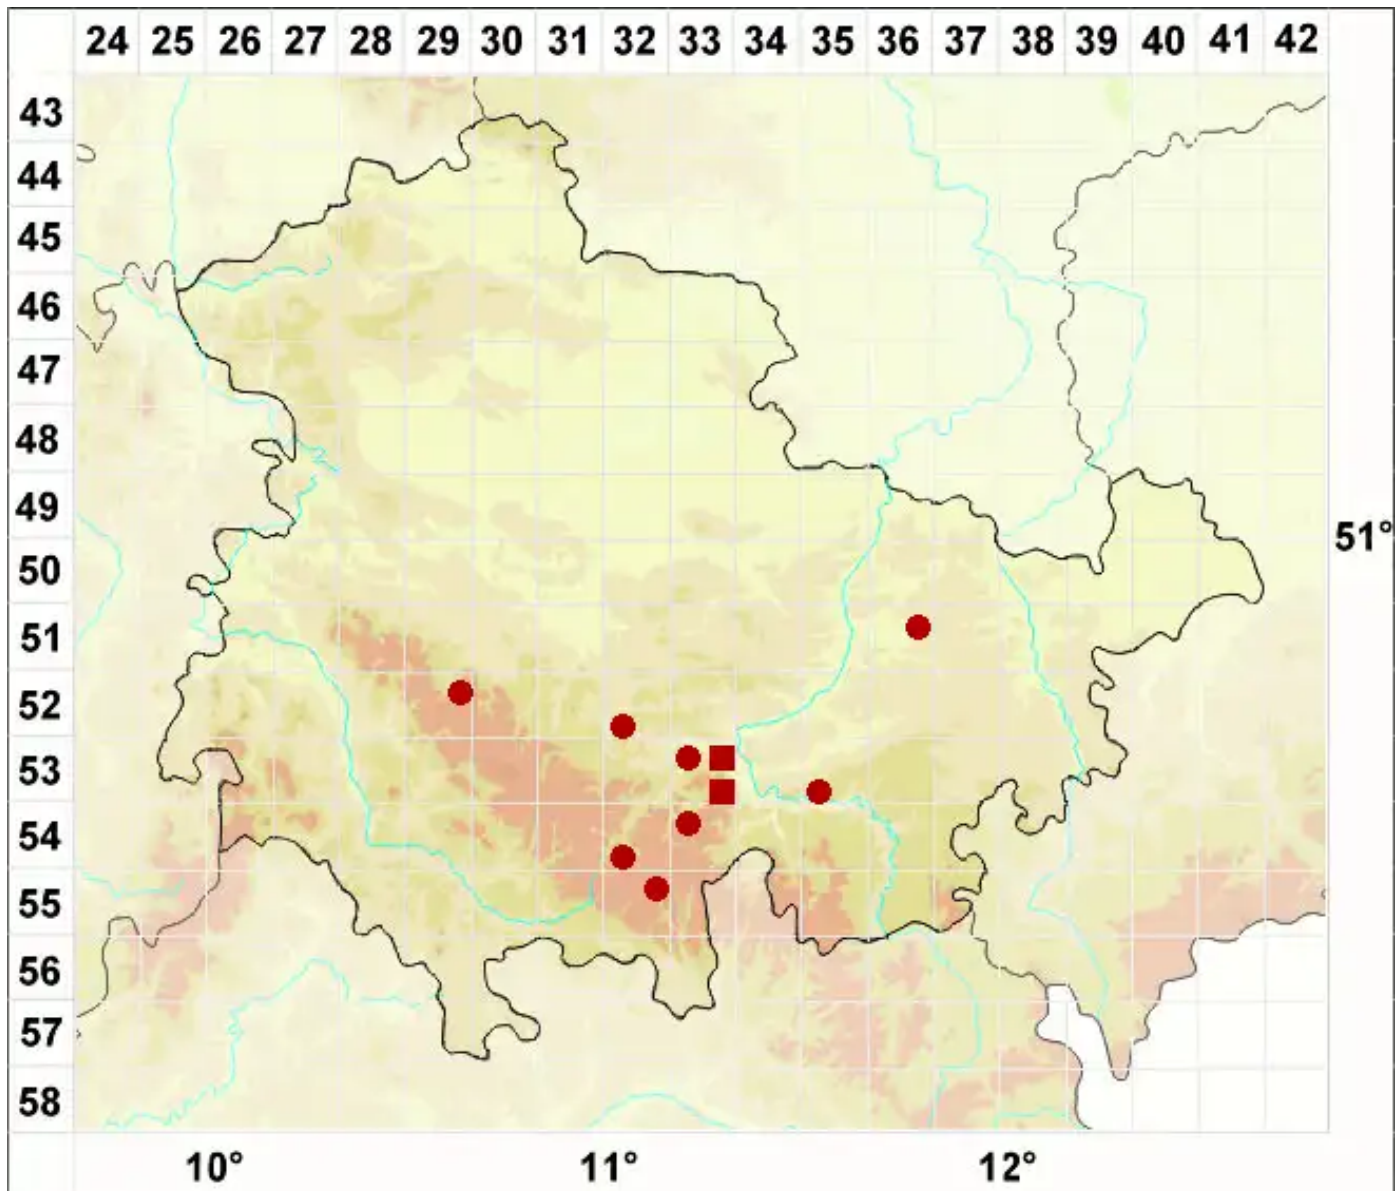

# Porina leptalea (Durieu & Mont.) A. L. Sm.

Zarte Kernflechte

Legende:

**Symbole:**  
Ausgefülltes Symbol:  
Zeitraum von 1980 bis heute (Aktuelle Angabe)  
Leeres Symbol:  
Zeitraum vor 1980 (Altangabe)  
Quadrat: Herbarbeleg