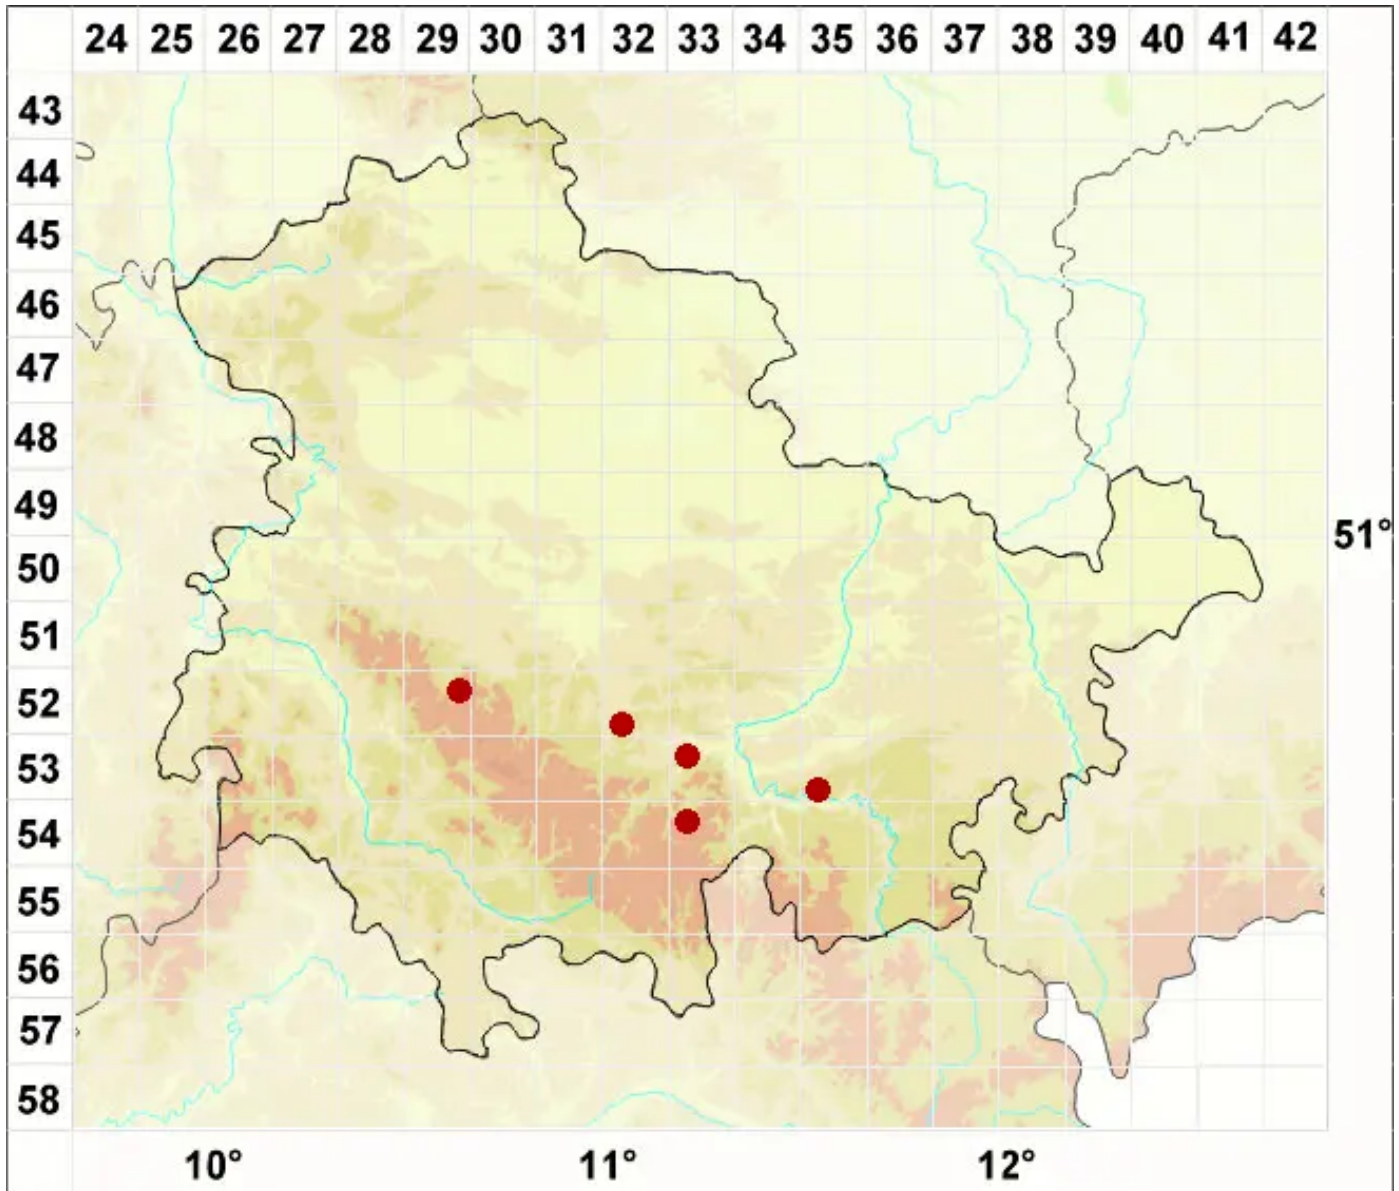

# Porina leptalea (Durieu & Mont.) A. L. Sm.

Zarte Kernflechte

Legende:

**Symbole:**

Ausgefülltes Symbol:  
Zeitraum von 1980 bis heute (Aktuelle Angabe)

Leeres Symbol:  
Zeitraum vor 1980 (Altangabe)

Quadrat: Herbarbeleg