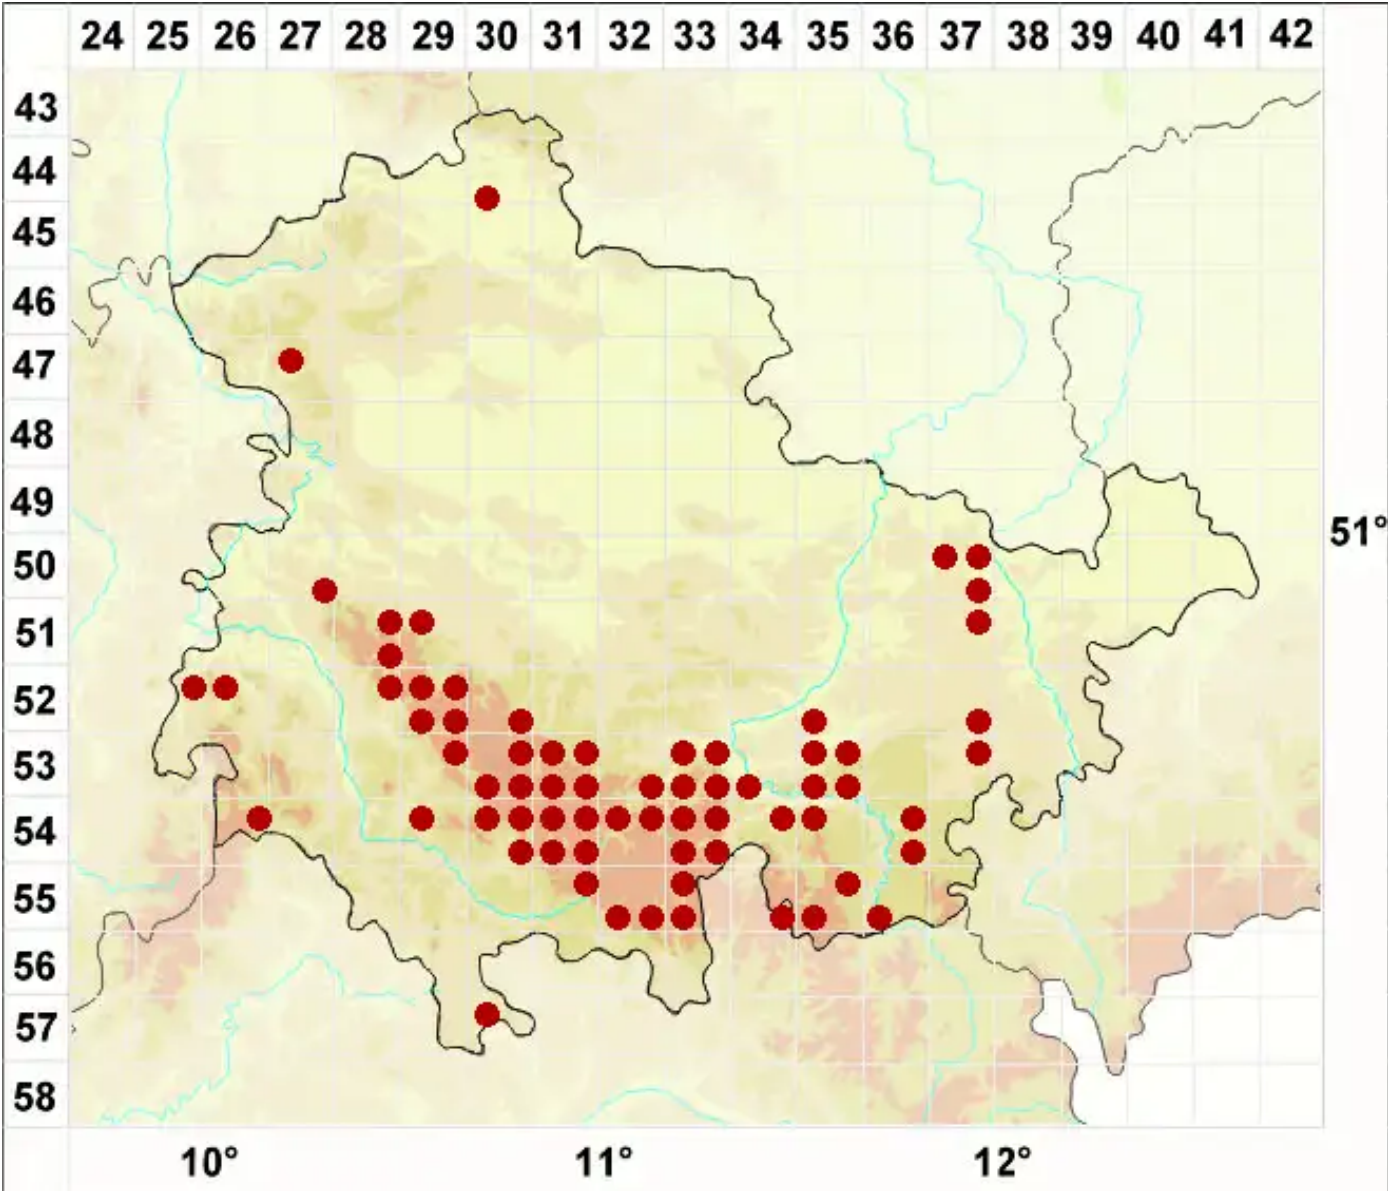

# Porina chlorotica (Ach.) Müll. Arg.

Legende:

- Symbole:**
- Ausgefülltes Symbol:  
Zeitraum von 1980 bis heute (Aktuelle Angabe)
  - Leeres Symbol:  
Zeitraum vor 1980 (Altangabe)
  - Quadrat: Herbarbeleg