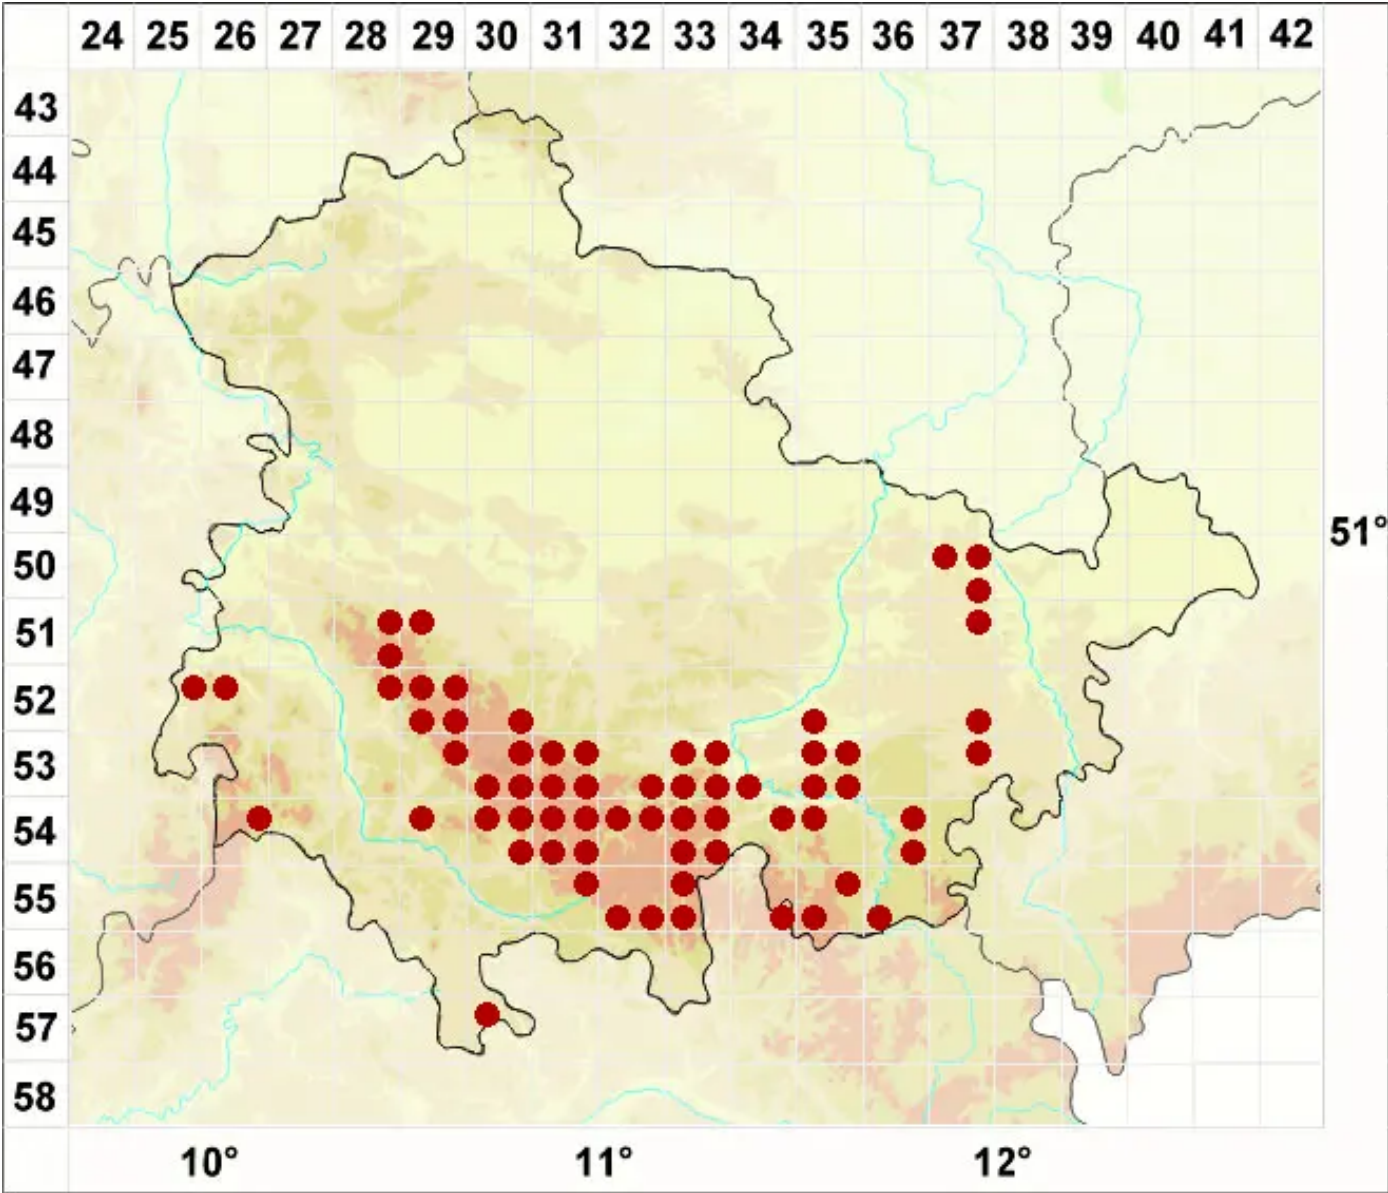

Porina chlorotica (Ach.) Müll. Arg.

Legende:

- Symbole:**
- Ausgefülltes Symbol:
Zeitraum von 1980 bis heute (Aktuelle Angabe)
 - Leeres Symbol:
Zeitraum vor 1980 (Altangabe)
 - Quadrat: Herbarbeleg