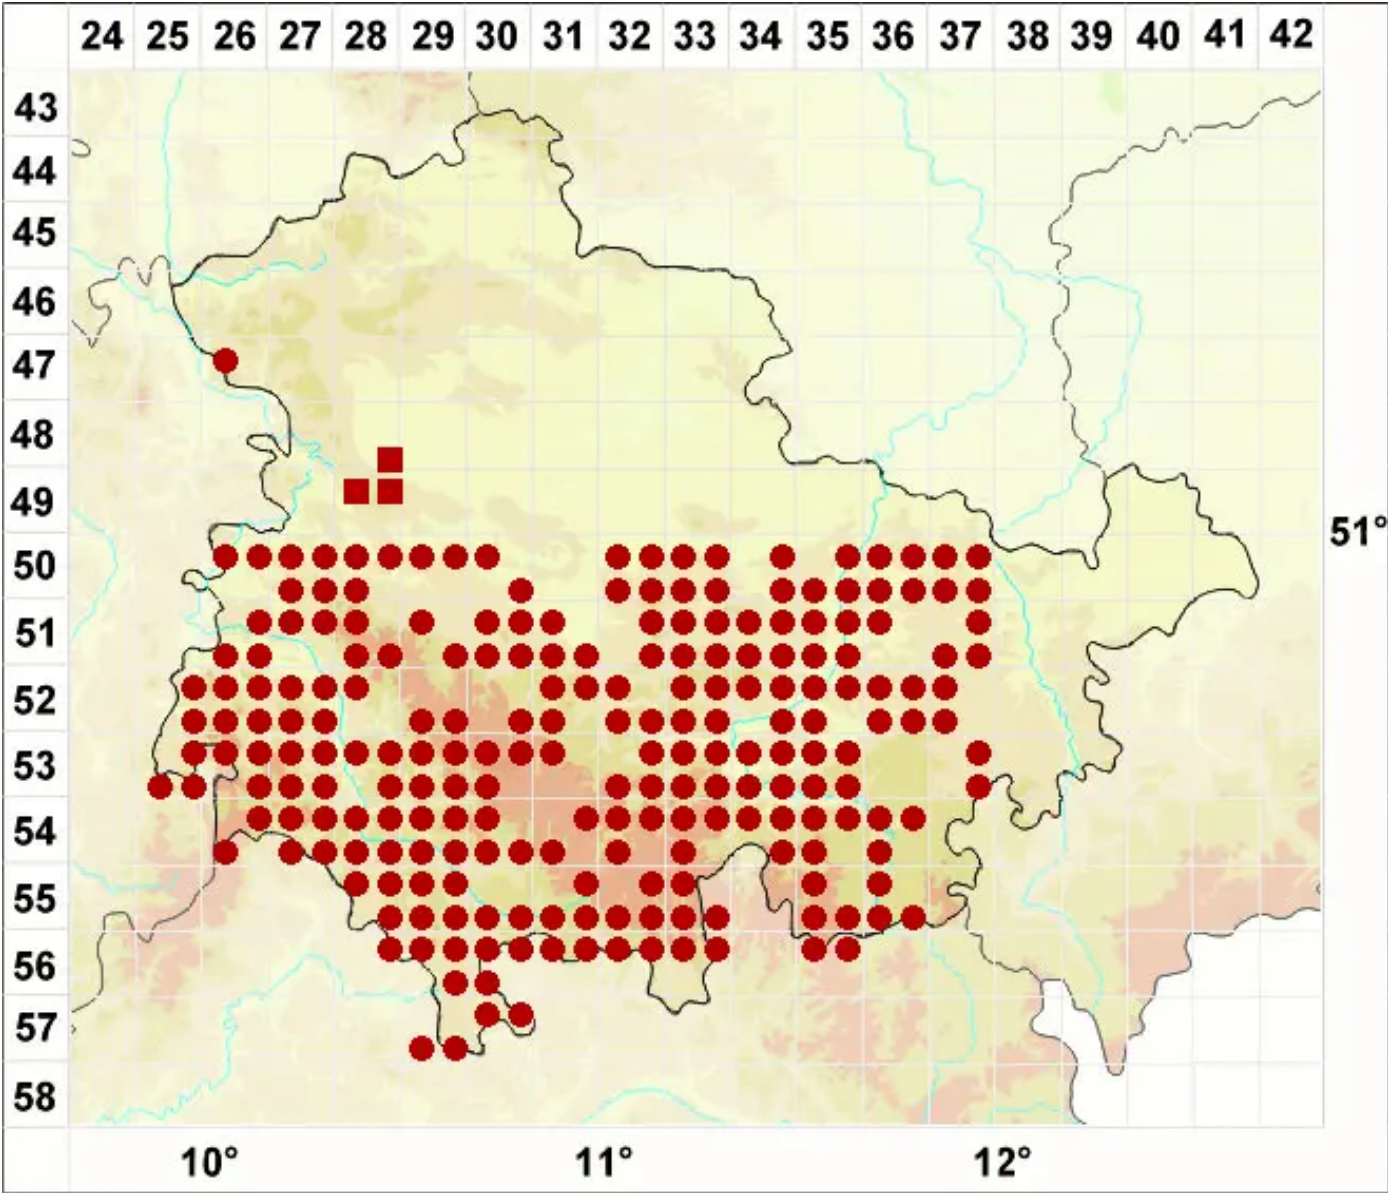

Porina aenea (Wallr.) Zahlbr.

Legende:

- Symbole:**
- Ausgefülltes Symbol:
Zeitraum von 1980 bis heute (Aktuelle Angabe)
 - Leeres Symbol:
Zeitraum vor 1980 (Altangabe)
 - Quadrat: Herbarbeleg