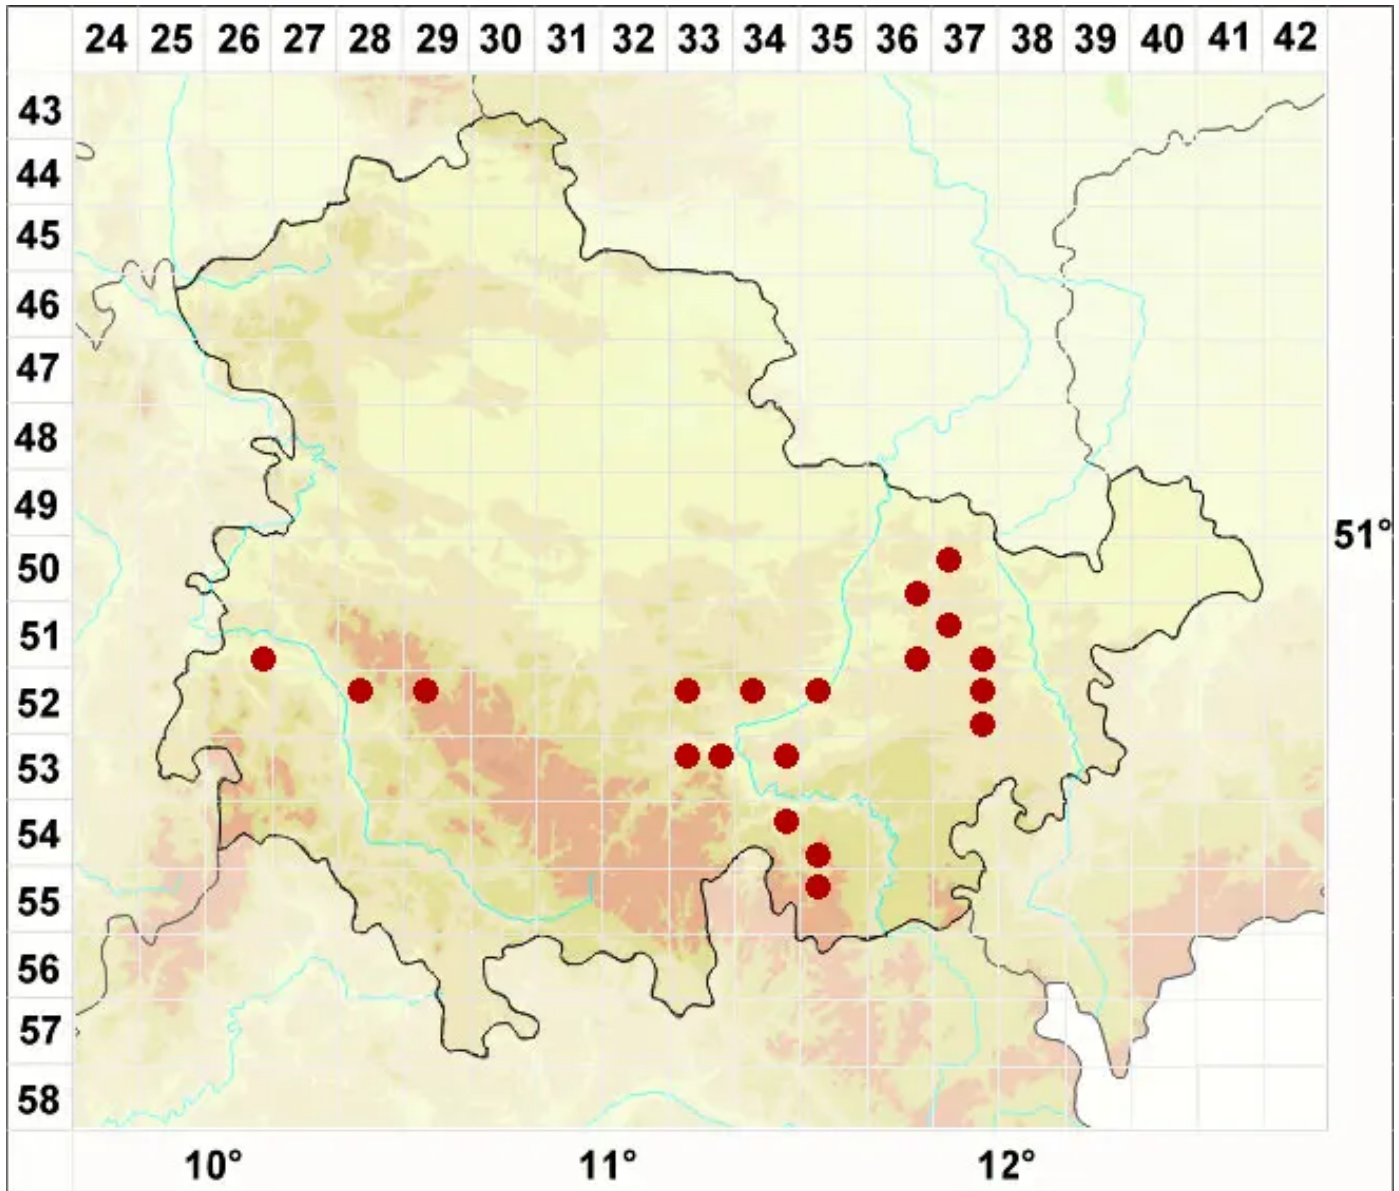

Polysporina simplex (Davies) Vězda

Einfacher Vielsporer

Legende:

Symbole:
Ausgefülltes Symbol:
Zeitraum von 1980 bis heute (Aktuelle Angabe)
Leeres Symbol:
Zeitraum vor 1980 (Altangabe)
Quadrat: Herbarbeleg