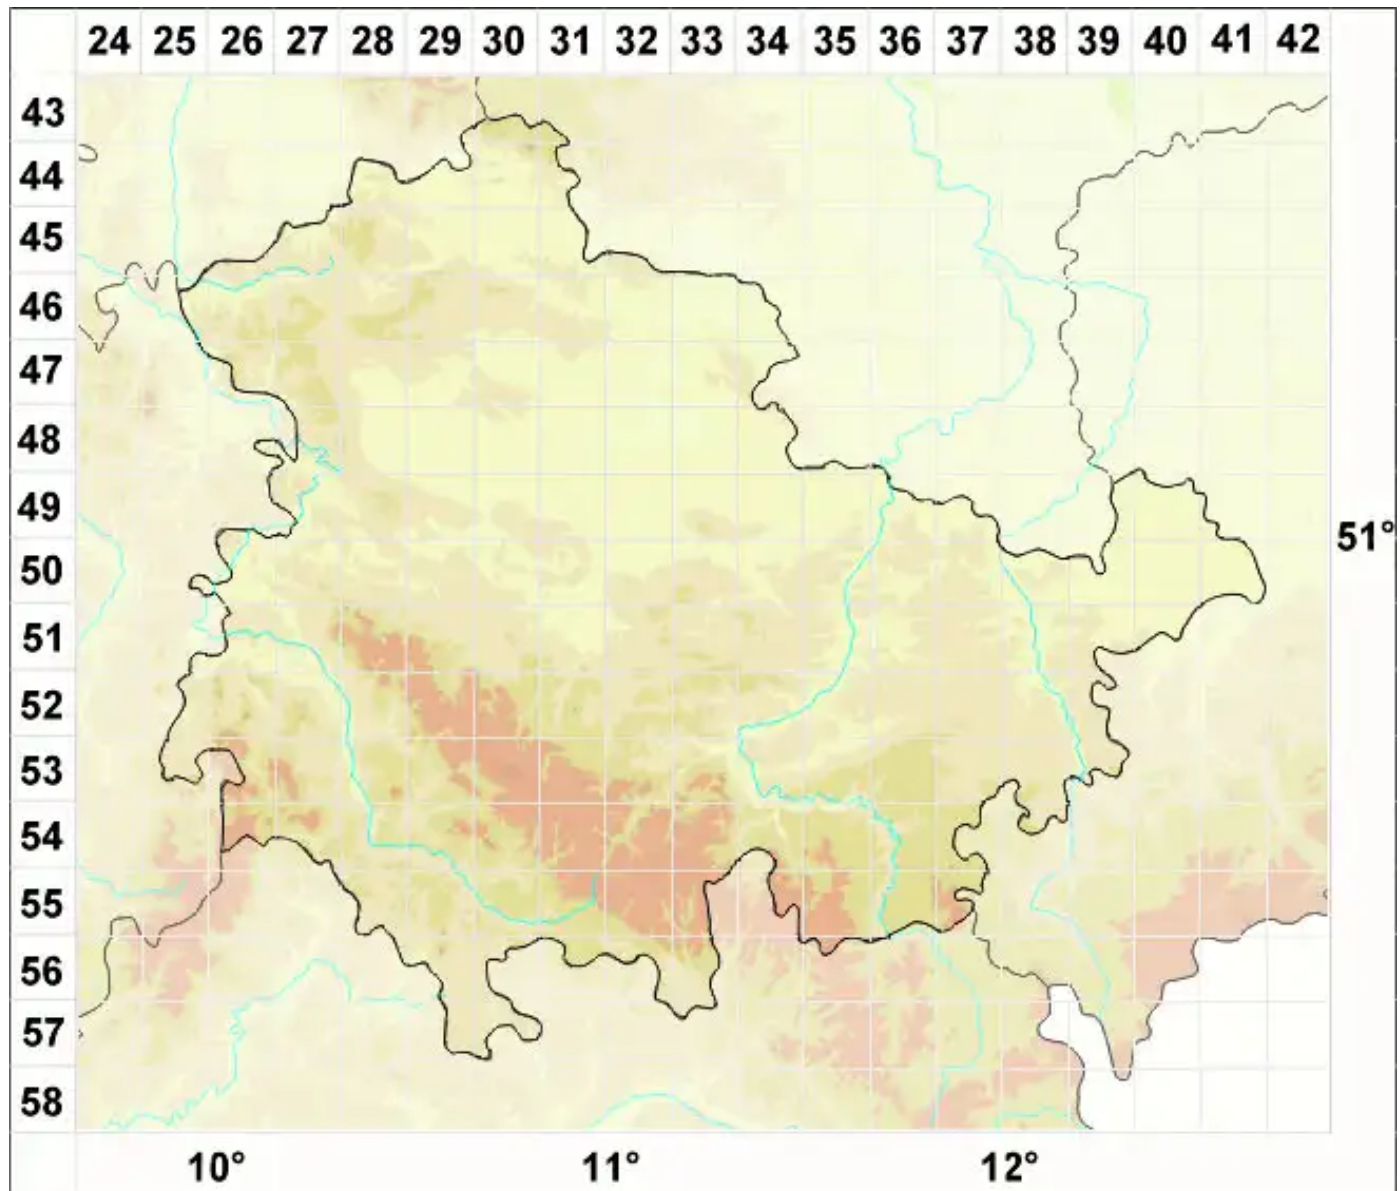

Polychidium (Ach.) Gray

Kissenflechten

Legende:

Symbole:

Ausgefülltes Symbol:
Zeitraum von 1980 bis heute (Aktuelle Angabe)

Leeres Symbol:
Zeitraum vor 1980 (Altangabe)

Quadrat: Herbarbeleg