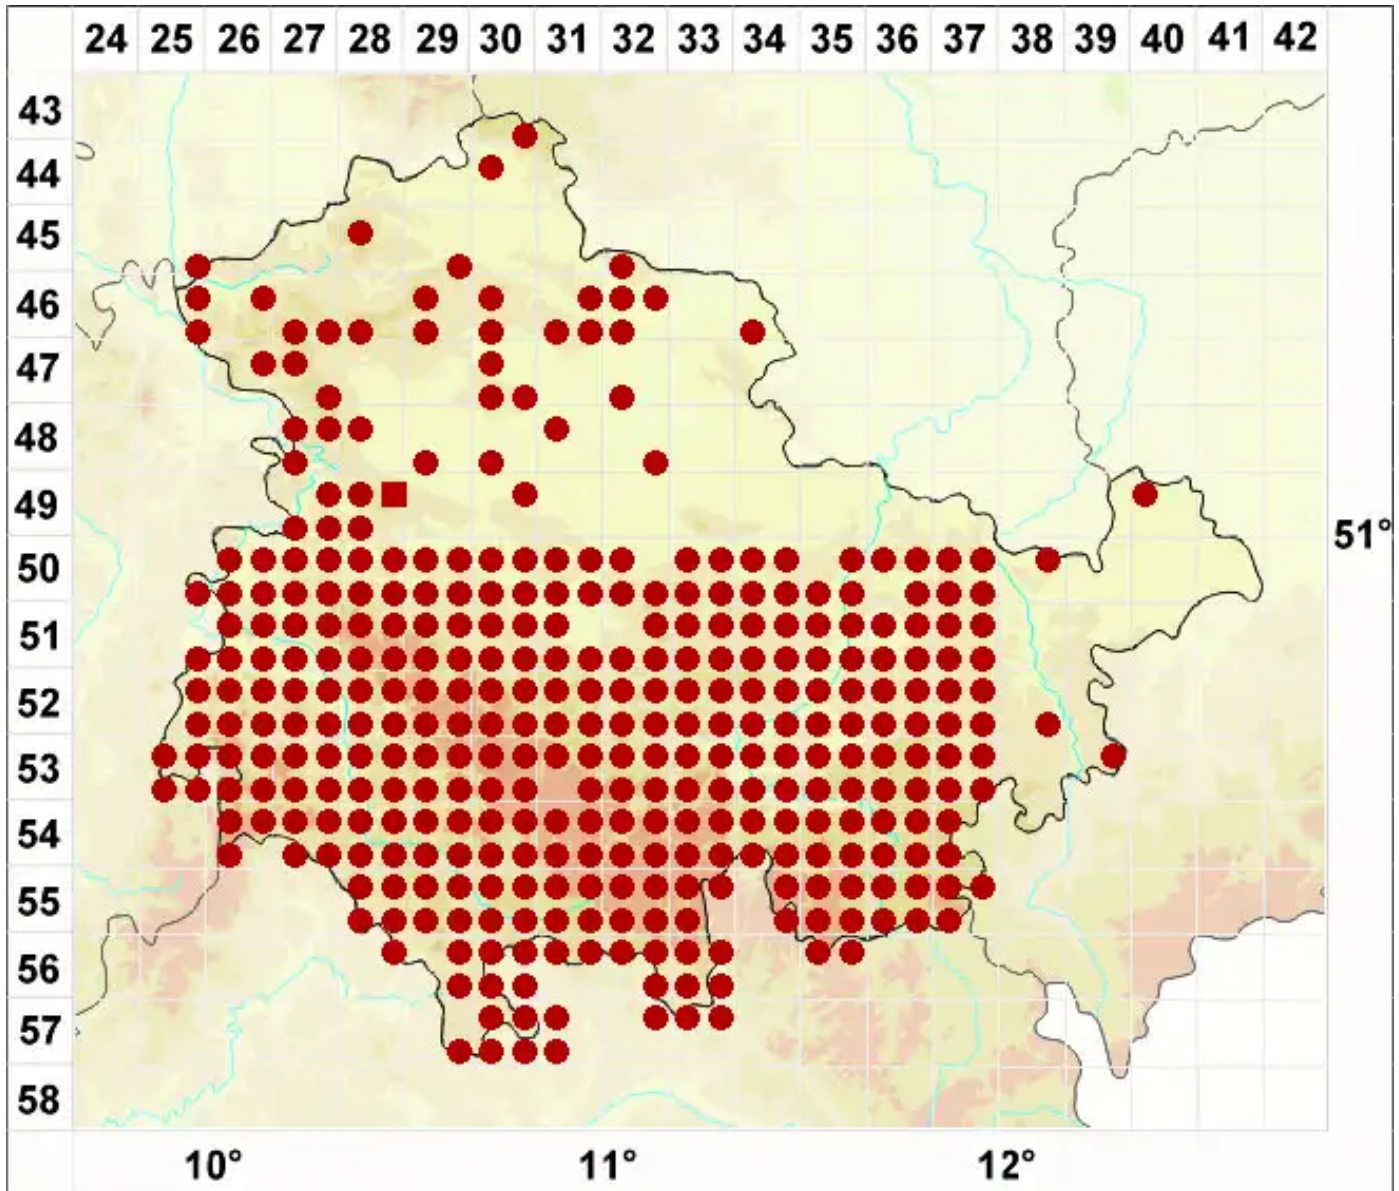

Xanthoria polycarpa (Hoffm.) Rieber

Vielfruchtige Gelbflechte

Legende:

- Symbole:**
- Ausgefülltes Symbol:
Zeitraum von 1980 bis heute (Aktuelle Angabe)
 - Leeres Symbol:
Zeitraum vor 1980 (Altangabe)
 - Quadrat: Herbarbeleg