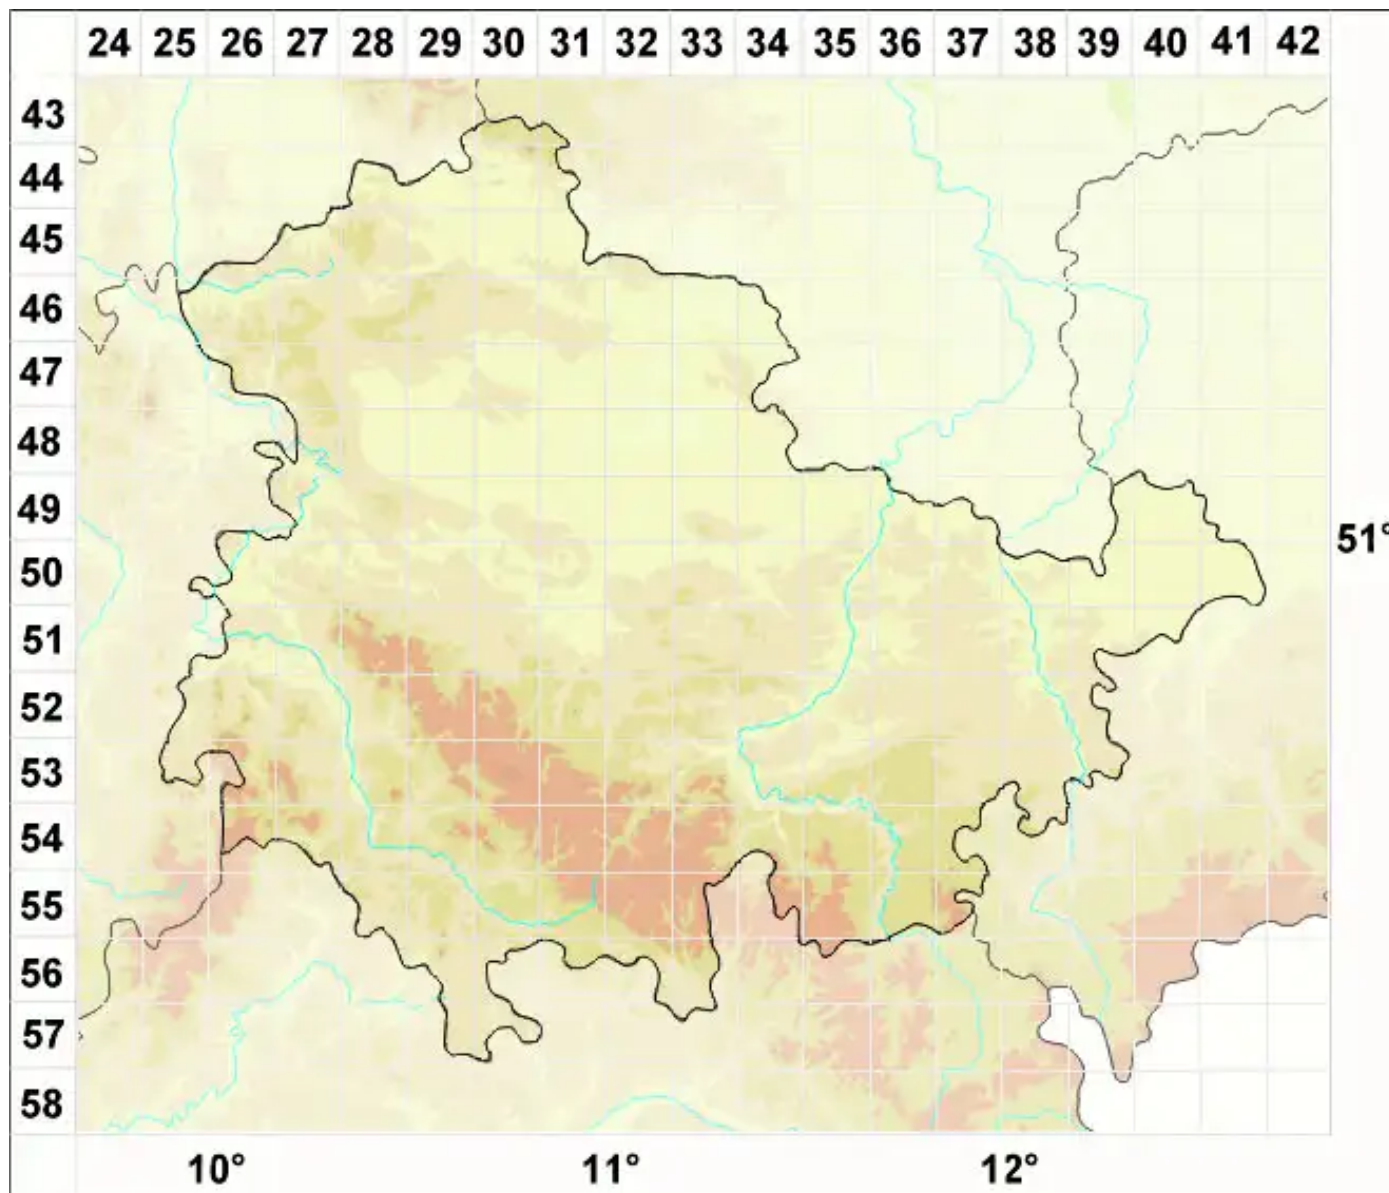

Julella lactea (A. Massal.) M. E. Barr

Milchige Streukernflechte

Legende:

Symbole:
Ausgefülltes Symbol:
Zeitraum von 1980 bis heute (Aktuelle Angabe)
Leeres Symbol:
Zeitraum vor 1980 (Altangabe)
Quadrat: Herbarbeleg