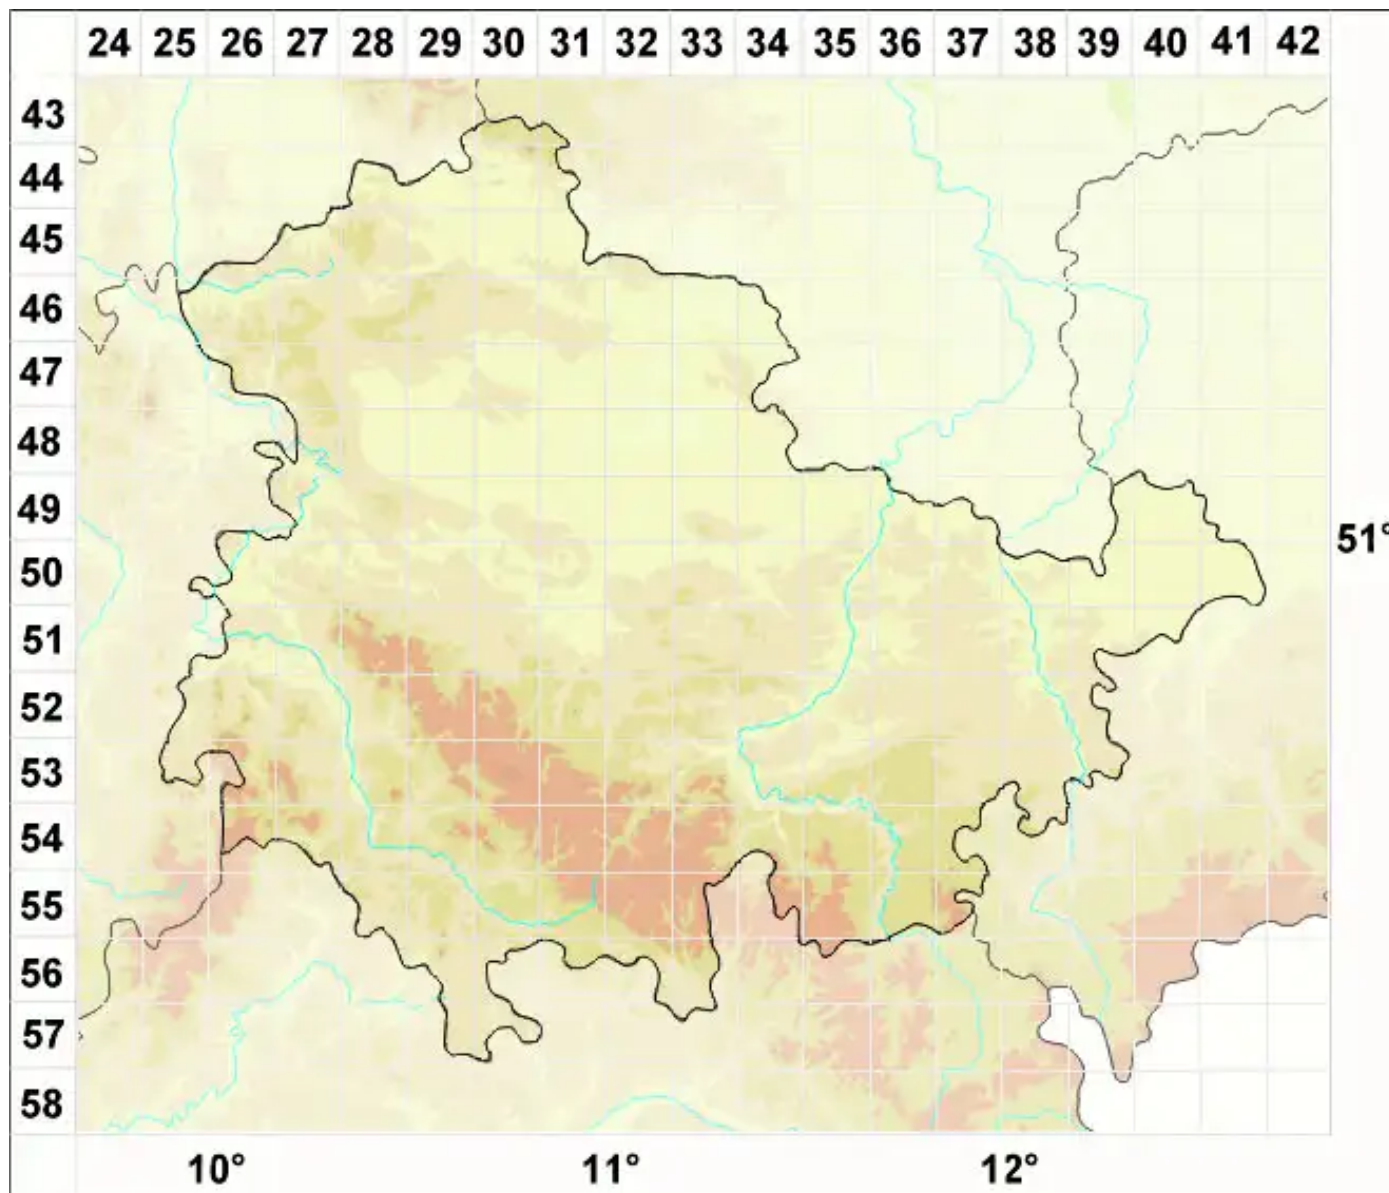

# Julella lactea (A. Massal.) M. E. Barr

Milchige Streukernflechte

Legende:

- Symbole:**
- Ausgefülltes Symbol:  
Zeitraum von 1980 bis heute (Aktuelle Angabe)
  - Leeres Symbol:  
Zeitraum vor 1980 (Altangabe)
  - Quadrat: Herbarbeleg