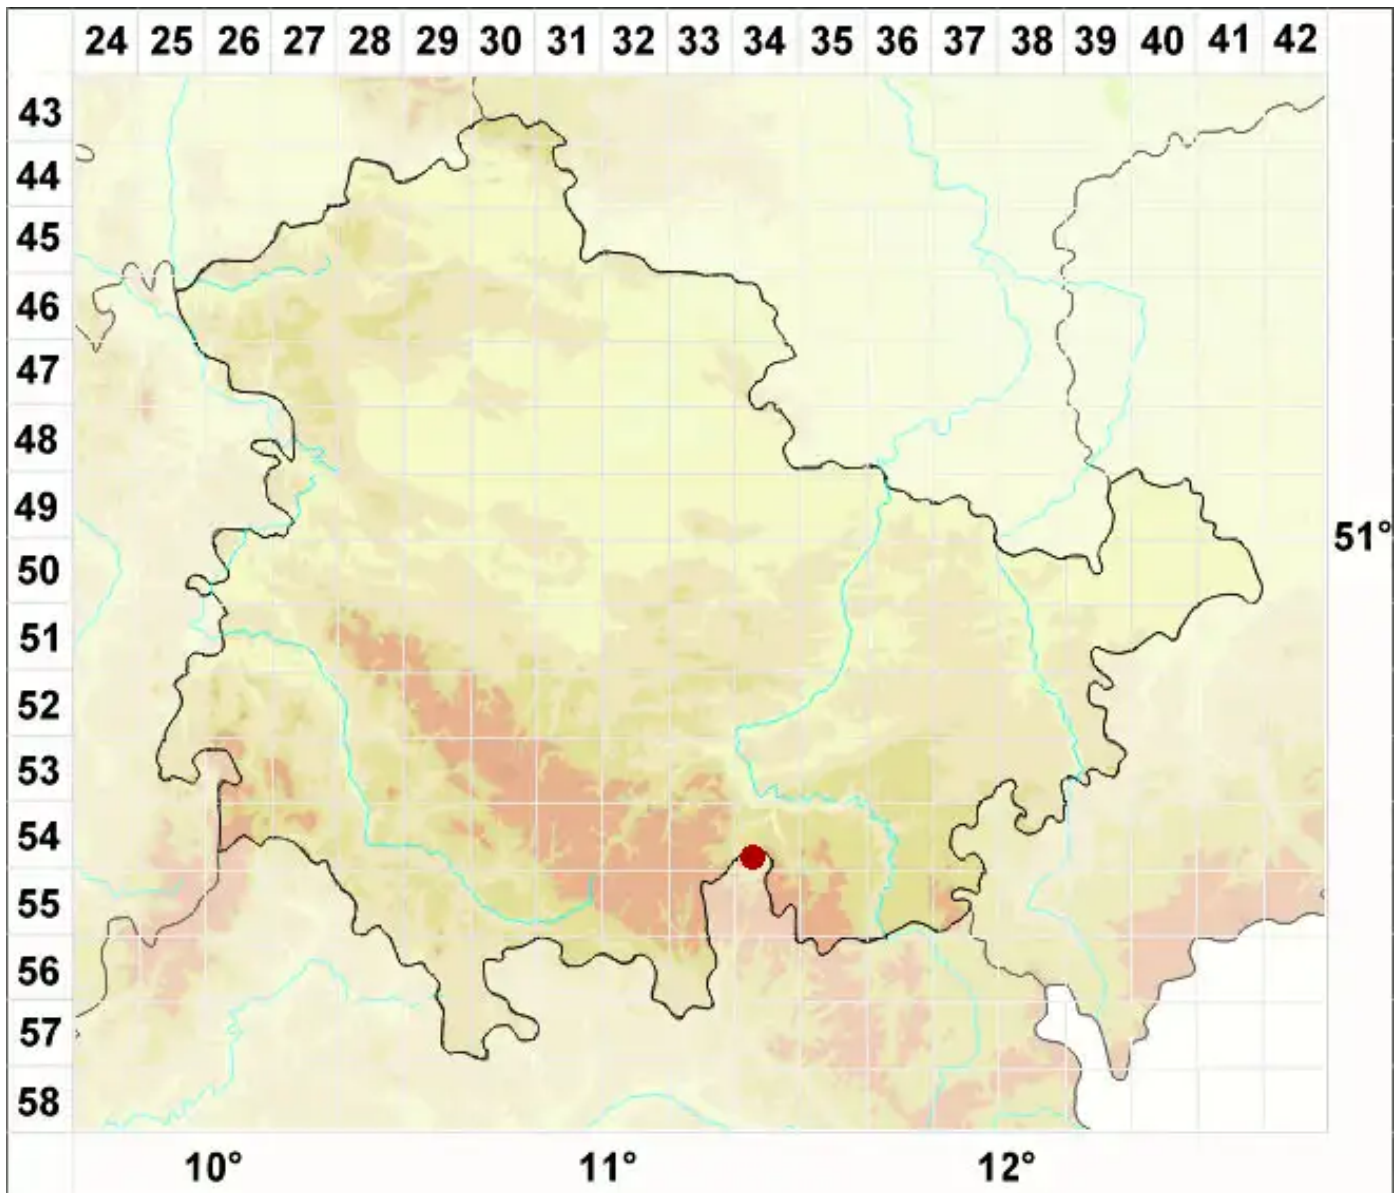

Polyblastia fuscoargillacea Anzi

Dunkelgraue Kugelfrucht

Legende:

Symbole:

Ausgefülltes Symbol:
Zeitraum von 1980 bis heute (Aktuelle Angabe)

Leeres Symbol:
Zeitraum vor 1980 (Altangabe)

Quadrat: Herbarbeleg