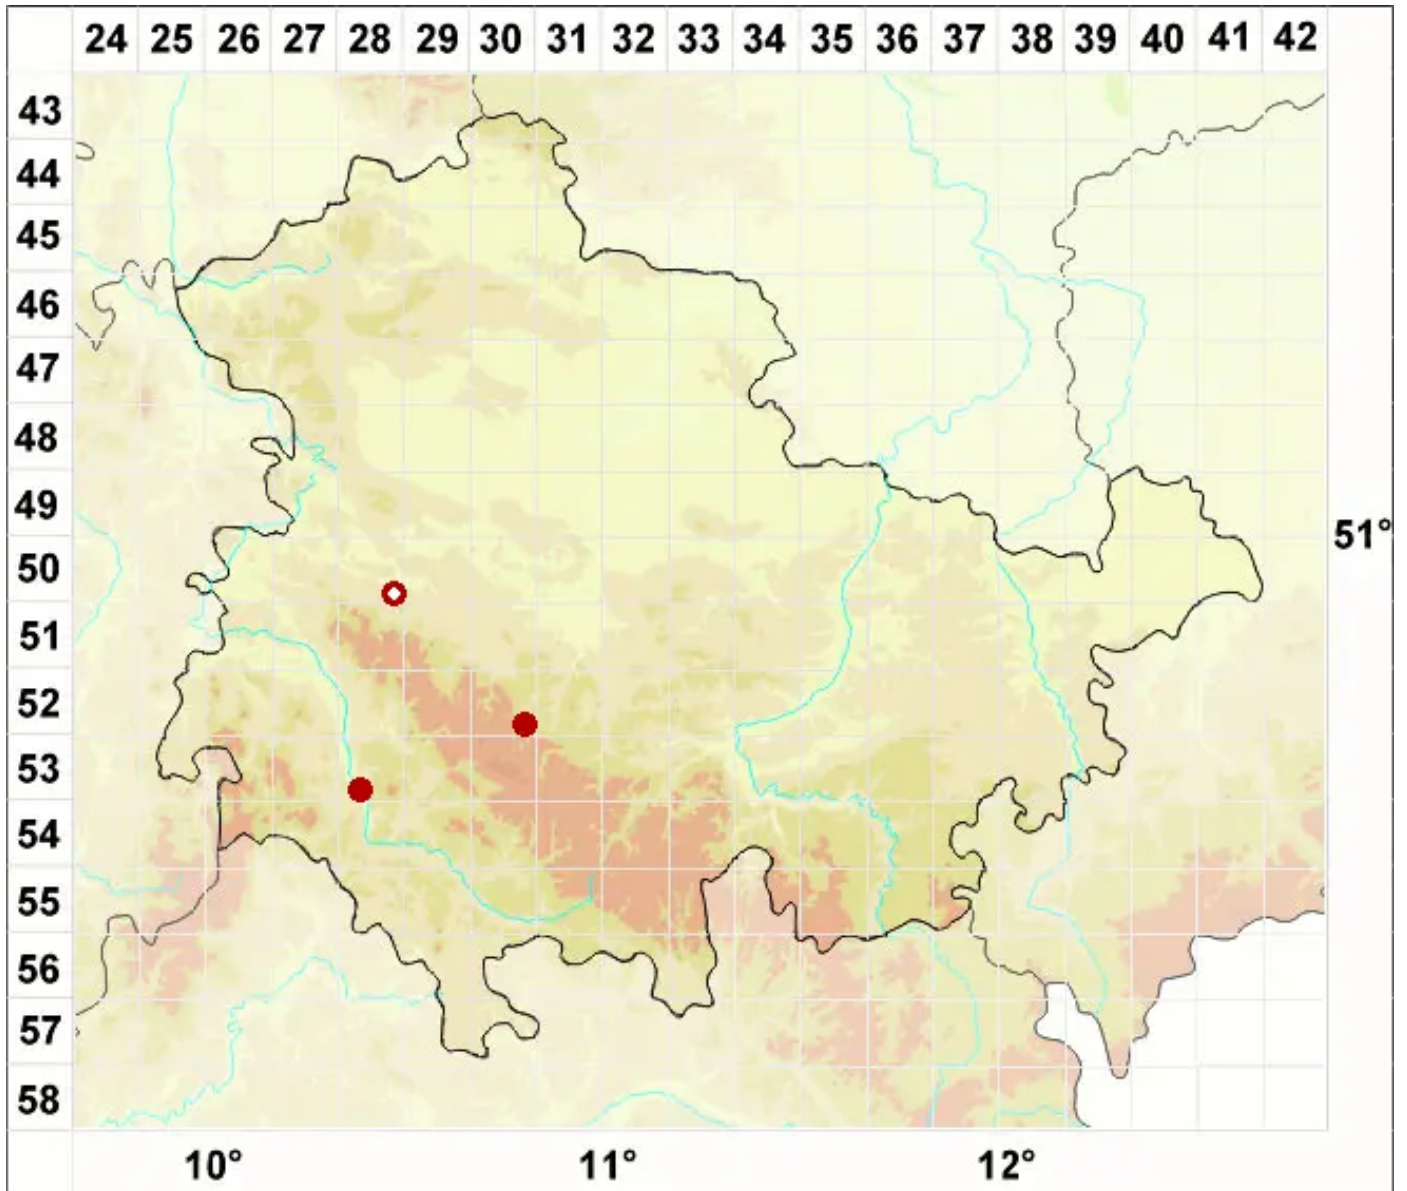

# Polyblastia dermatodes A. Massal.

Häutige Kugelfrucht

Legende:

**Symbole:**

Ausgefülltes Symbol:  
Zeitraum von 1980 bis heute (Aktuelle Angabe)

Leeres Symbol:  
Zeitraum vor 1980 (Altangabe)

Quadrat: Herbarbeleg