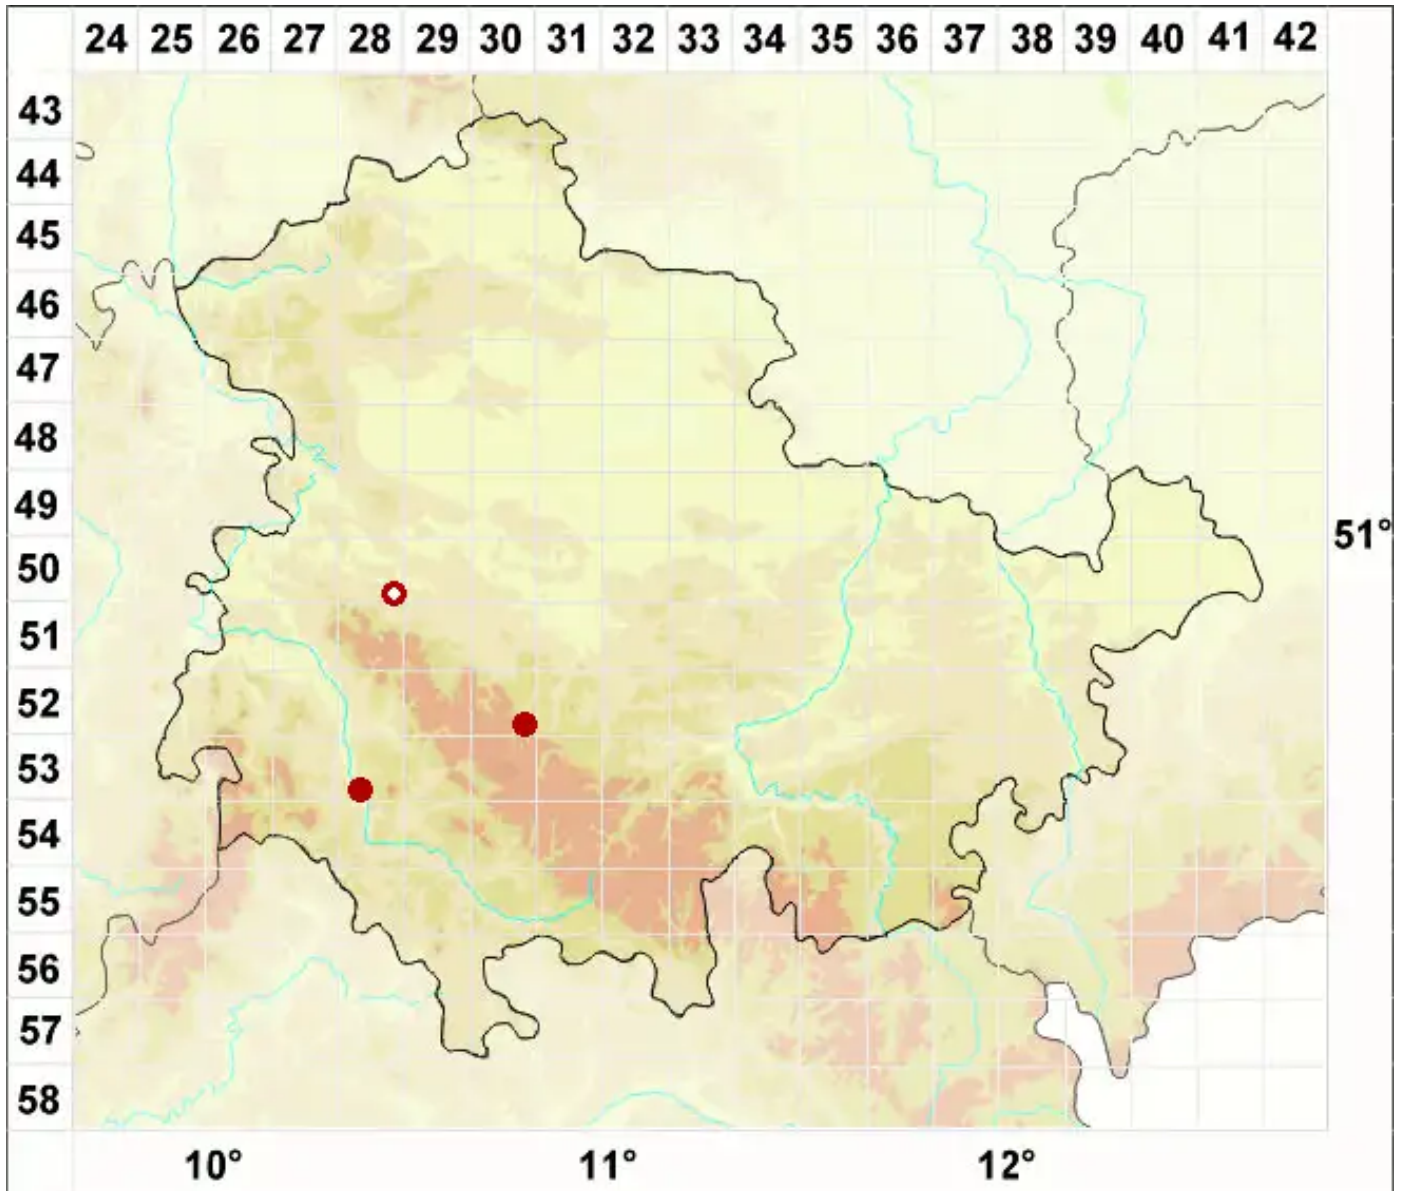

Polyblastia dermatodes A. Massal.

Häutige Kugelfrucht

Legende:

- Symbole:**
Ausgefülltes Symbol:
Zeitraum von 1980 bis heute (Aktuelle Angabe)
Leeres Symbol:
Zeitraum vor 1980 (Altangabe)
Quadrat: Herbarbeleg