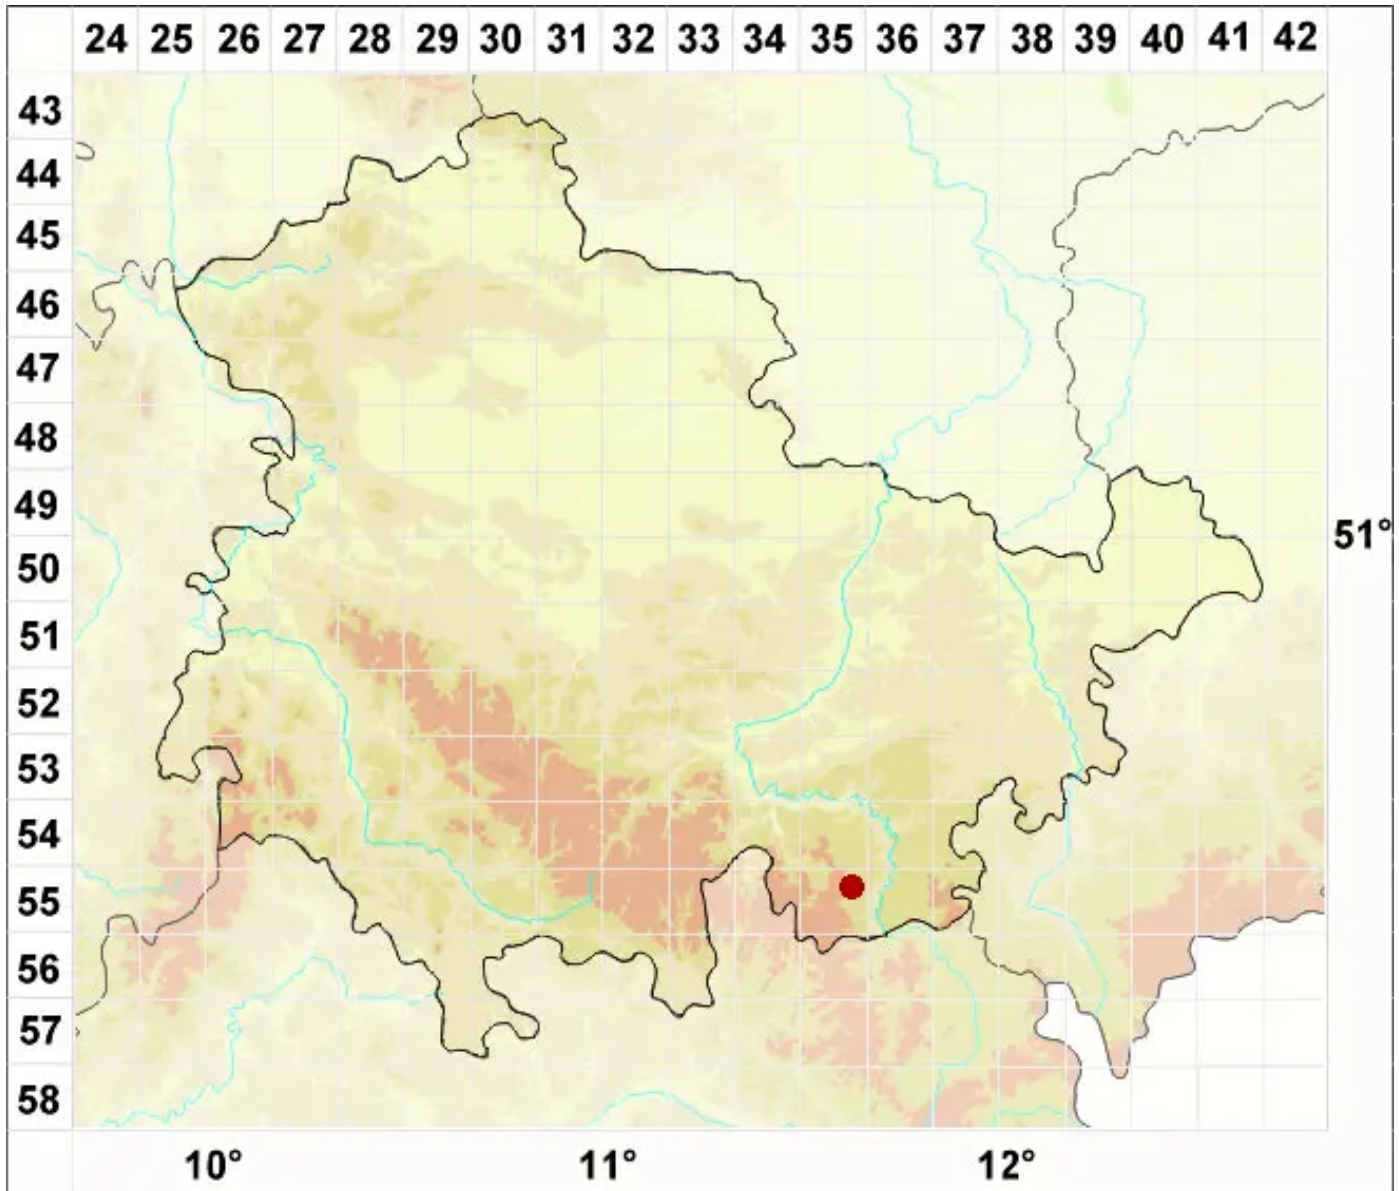

Pleopsidium flavum (Bellardi) Körb.

Gelber Felsenfleck

Legende:

Symbole:

Ausgefülltes Symbol:
Zeitraum von 1980 bis heute (Aktuelle Angabe)

Leeres Symbol:
Zeitraum vor 1980 (Altangabe)

Quadrat: Herbarbeleg