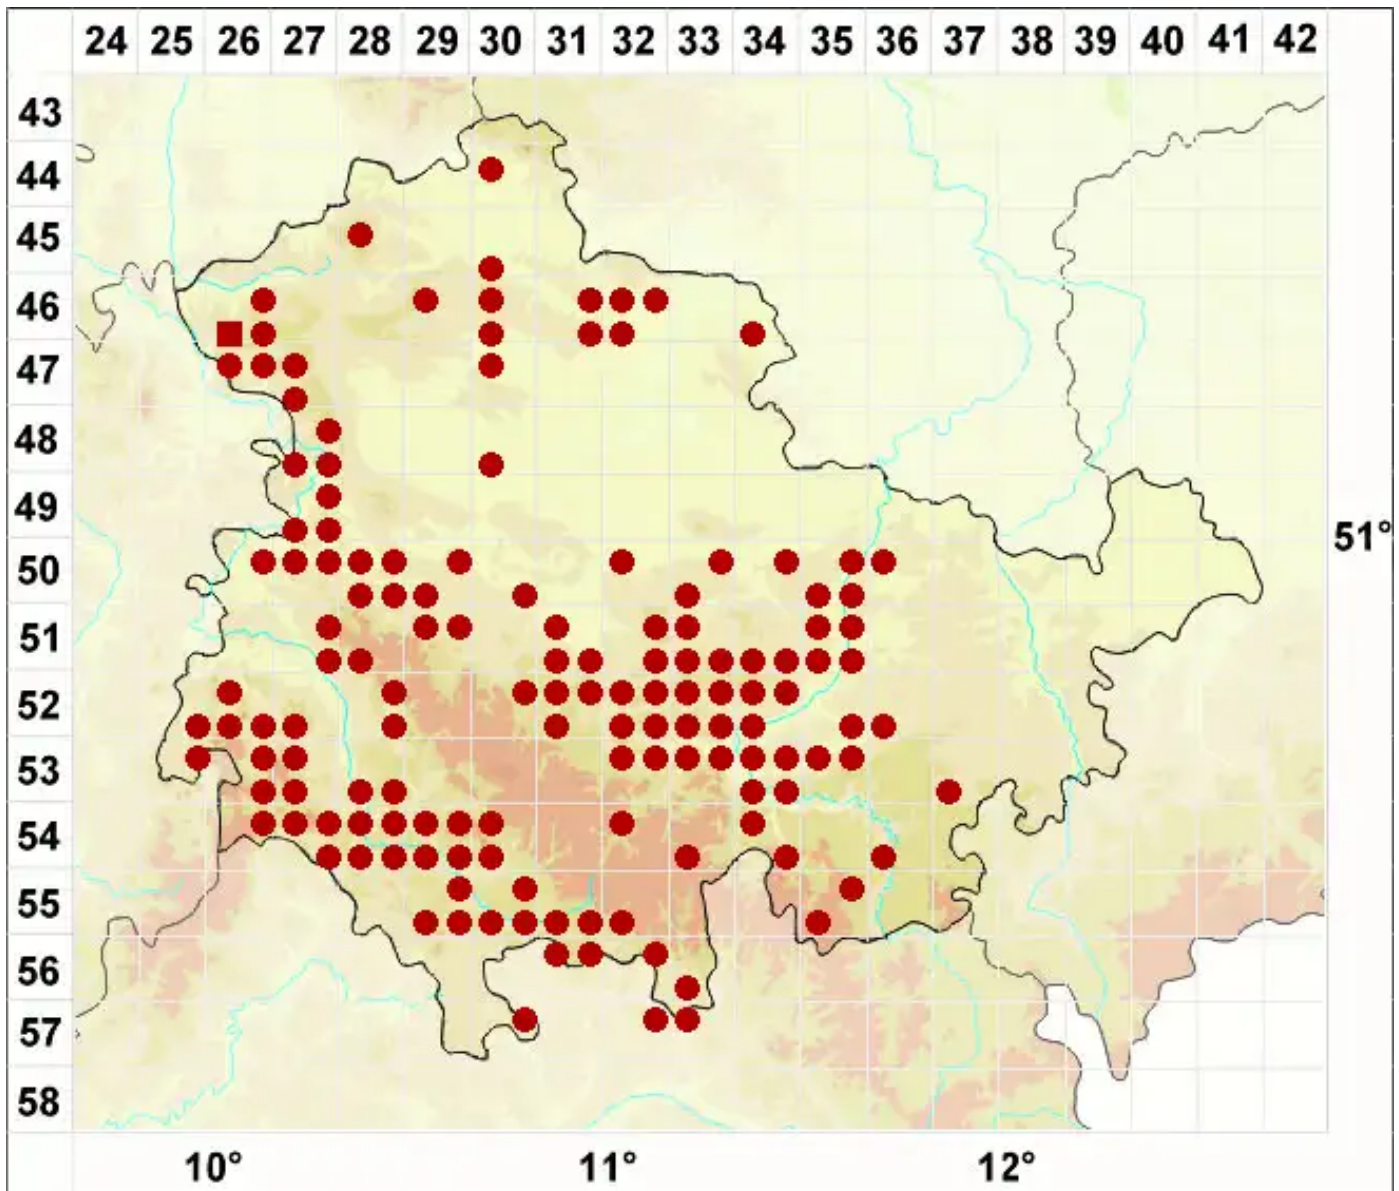

Placynthium nigrum (Huds.) Gray

Schwarzer Tintenfleck

Legende:

- Symbole:**
- Ausgefülltes Symbol:
Zeitraum von 1980 bis heute (Aktuelle Angabe)
 - Leeres Symbol:
Zeitraum vor 1980 (Altangabe)
 - Quadrat: Herbarbeleg