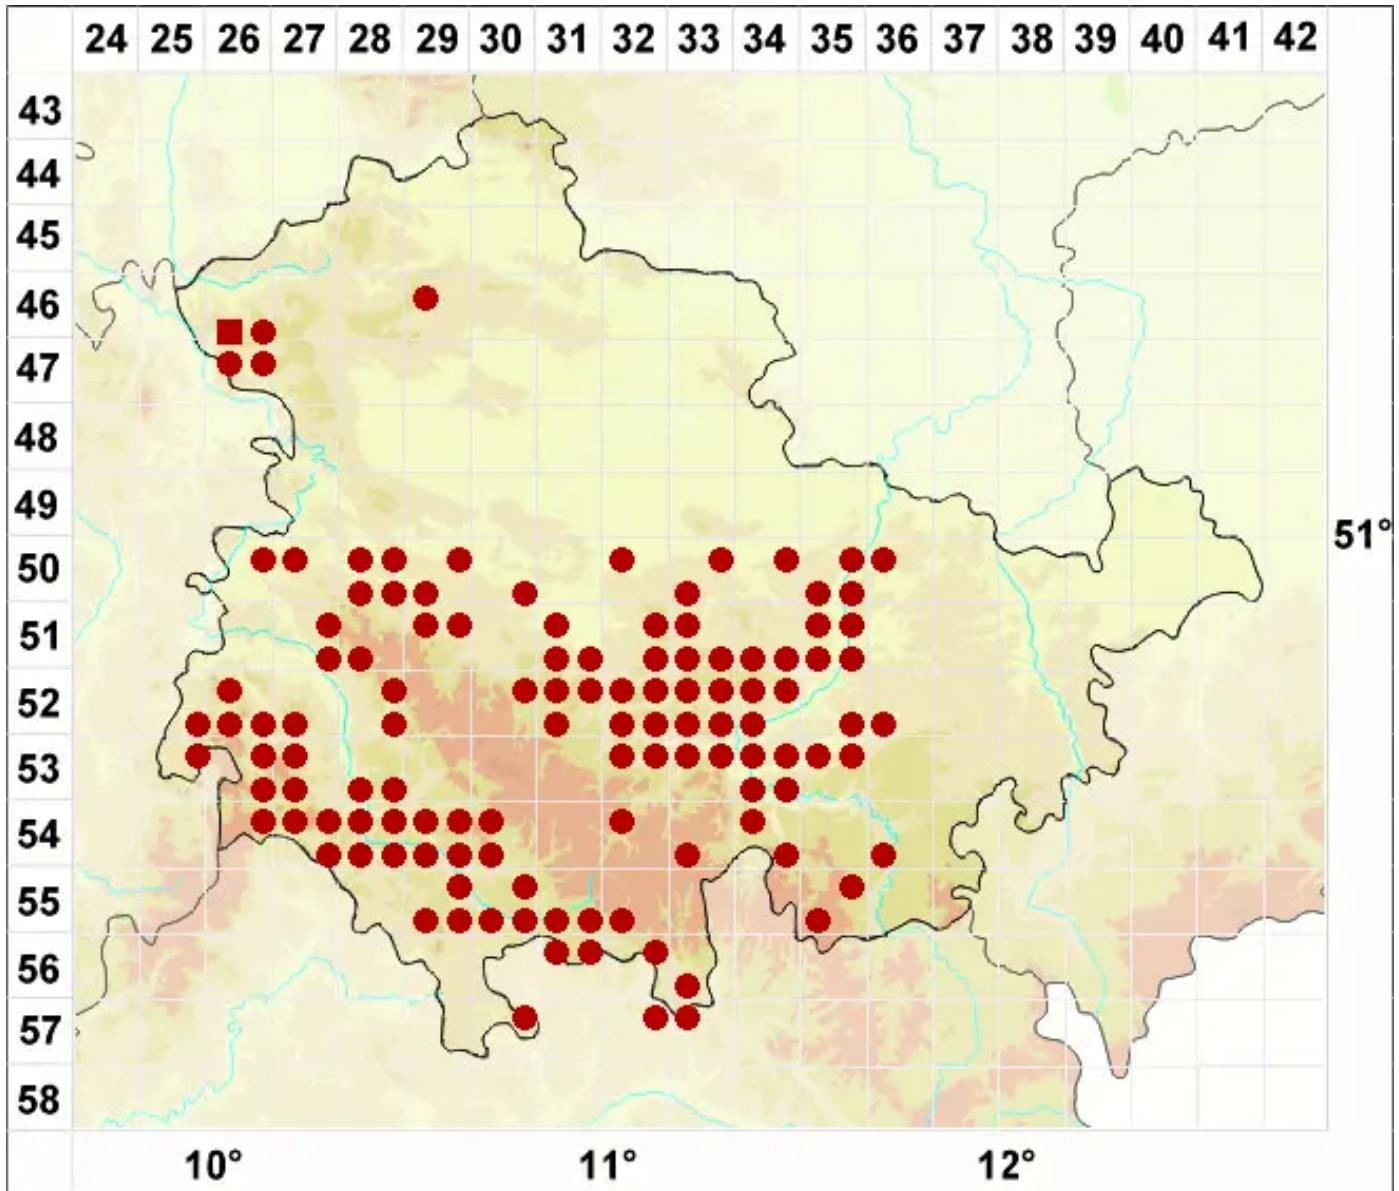

Placynthium nigrum (Huds.) Gray

Schwarzer Tintenfleck

Legende:

Symbole:
Ausgefülltes Symbol:
Zeitraum von 1980 bis heute (Aktuelle Angabe)
Leeres Symbol:
Zeitraum vor 1980 (Altangabe)
Quadrat: Herbarbeleg