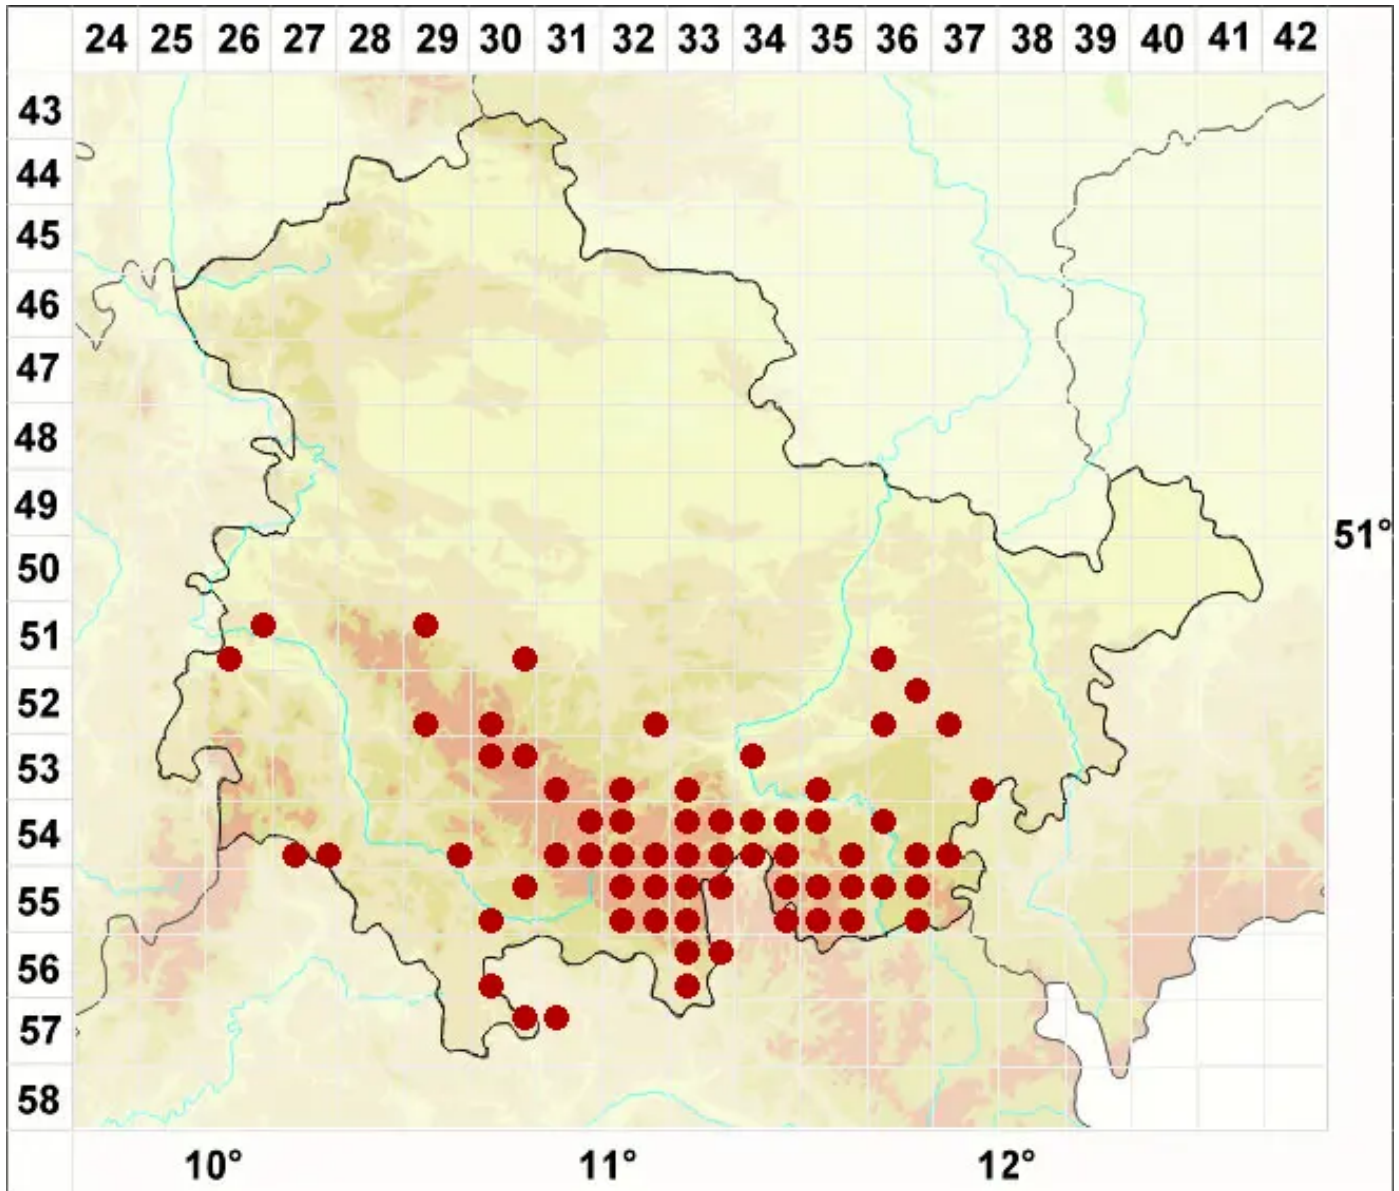

# Placynthiella uliginosa (Schrad.) Coppins & P. James

Moor-Schwarznapfflechte

Legende:

**Symbole:**

Ausgefülltes Symbol:  
Zeitraum von 1980 bis heute (Aktuelle Angabe)

Leeres Symbol:  
Zeitraum vor 1980 (Altangabe)

Quadrat: Herbarbeleg