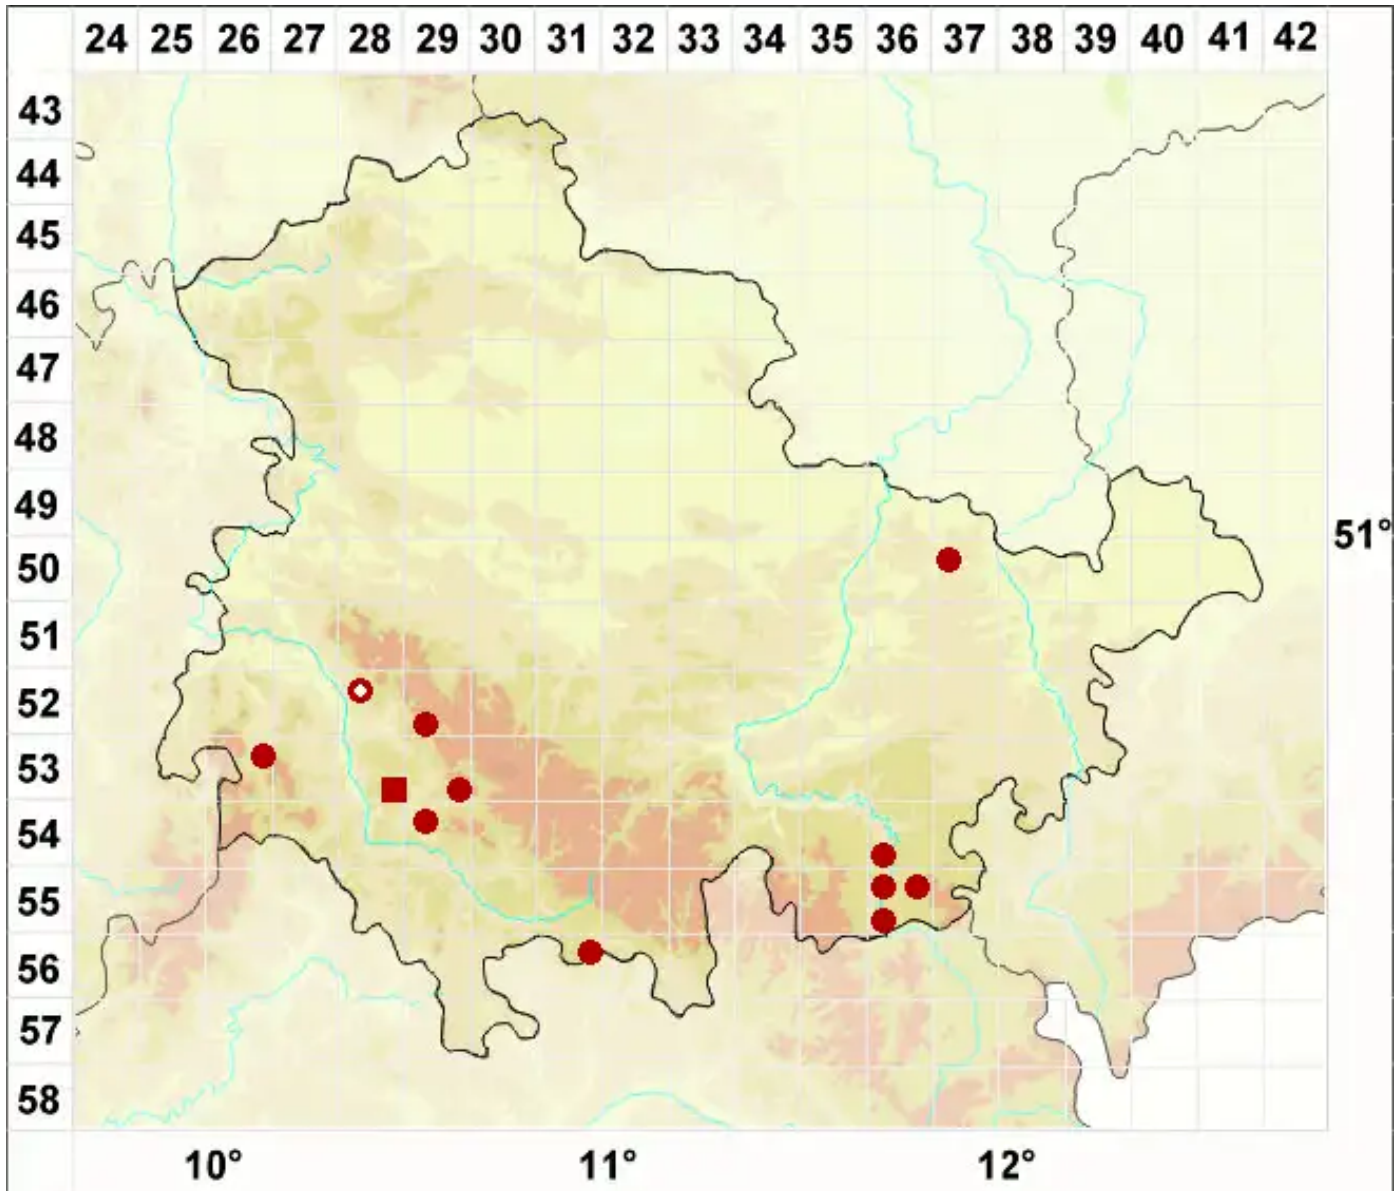

Xanthomendoza fallax (Hepp) Søchting, Kärnefelt & S. Kondr.

Stein-Gelbflechte

Legende:

- Symbole:**
- Ausgefülltes Symbol:
Zeitraum von 1980 bis heute (Aktuelle Angabe)
 - Leeres Symbol:
Zeitraum vor 1980 (Altangabe)
 - Quadrat: Herbarbeleg