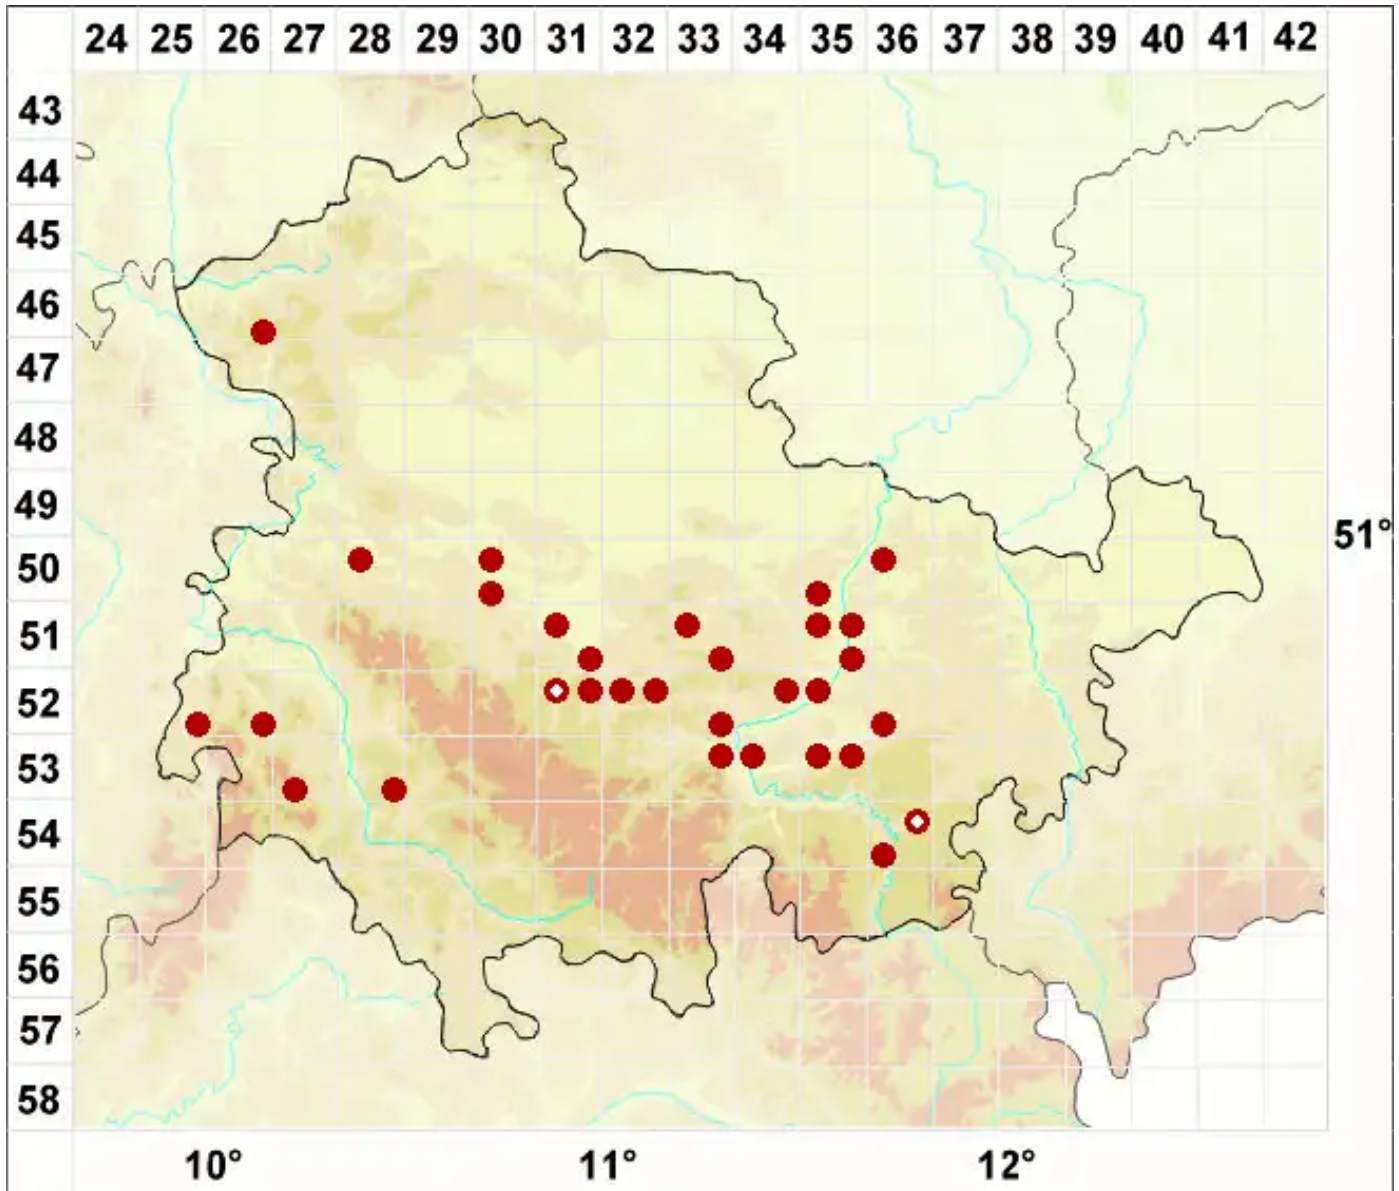

Placidium rufescens (Ach.) A. Massal.

Rotbraunes Erdplättchen

Legende:

- Symbole:**
Ausgefülltes Symbol:
Zeitraum von 1980 bis heute (Aktuelle Angabe)
Leeres Symbol:
Zeitraum vor 1980 (Altangabe)
Quadrat: Herbarbeleg