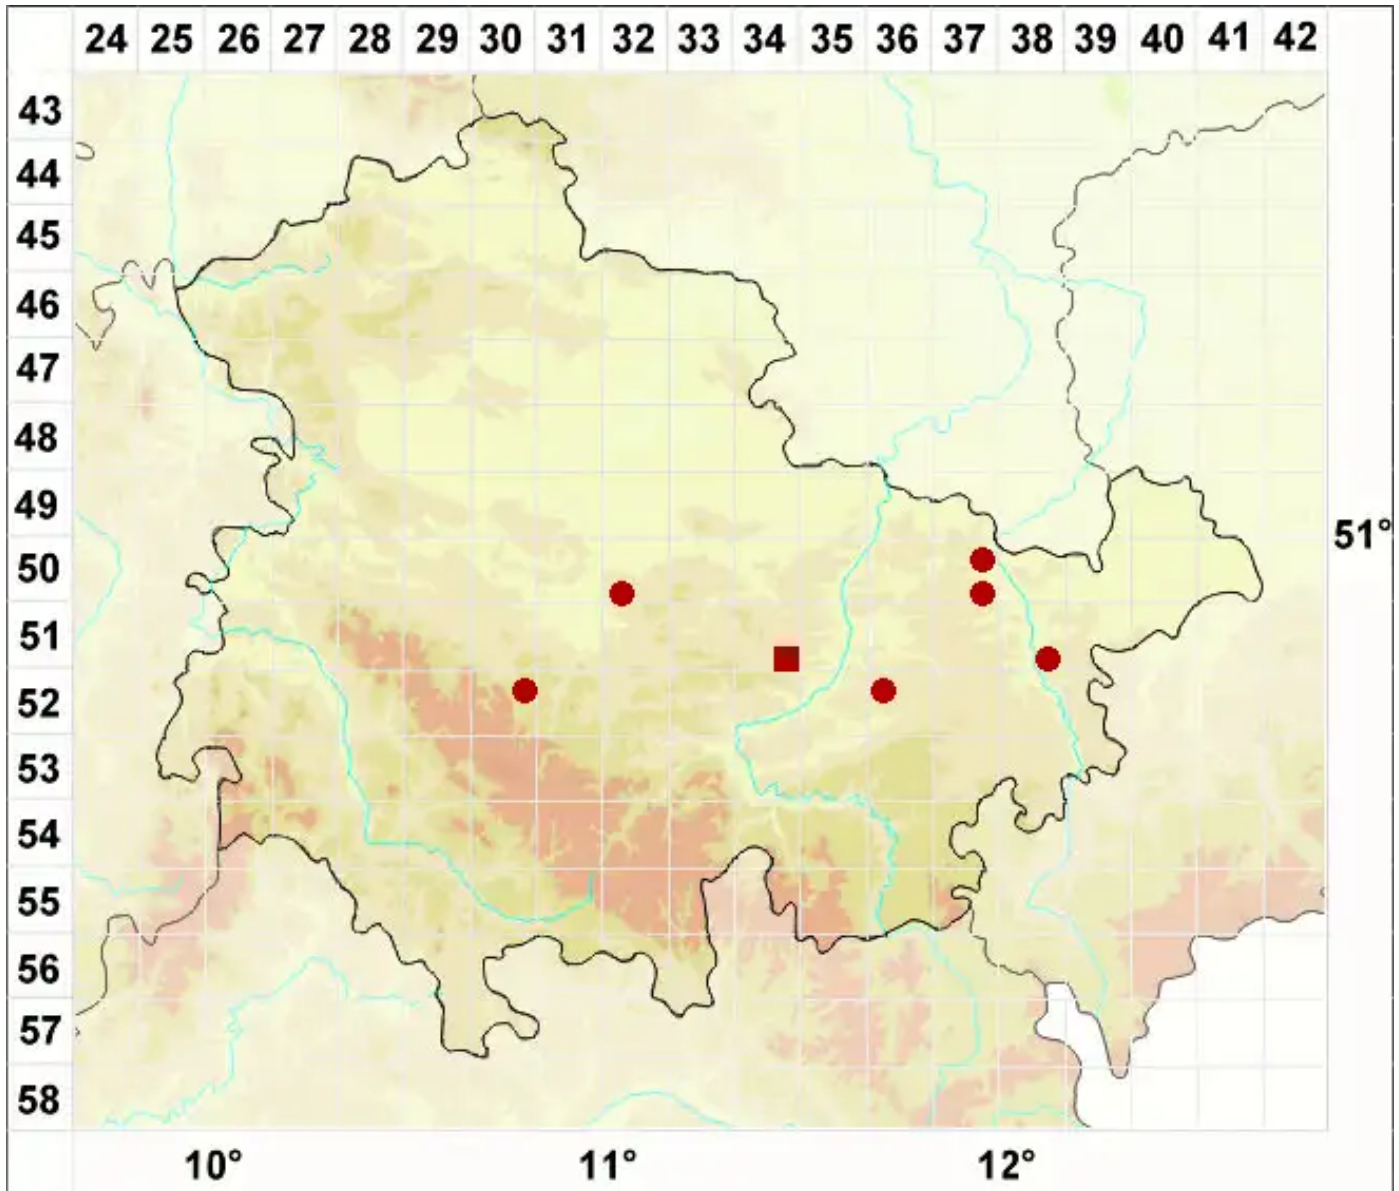

Piccolia ochrophora (Nyl.) Hafellner

Zimtflechte

Legende:

Symbole:
Ausgefülltes Symbol:
Zeitraum von 1980 bis heute (Aktuelle Angabe)
Leeres Symbol:
Zeitraum vor 1980 (Altangabe)
Quadrat: Herbarbeleg