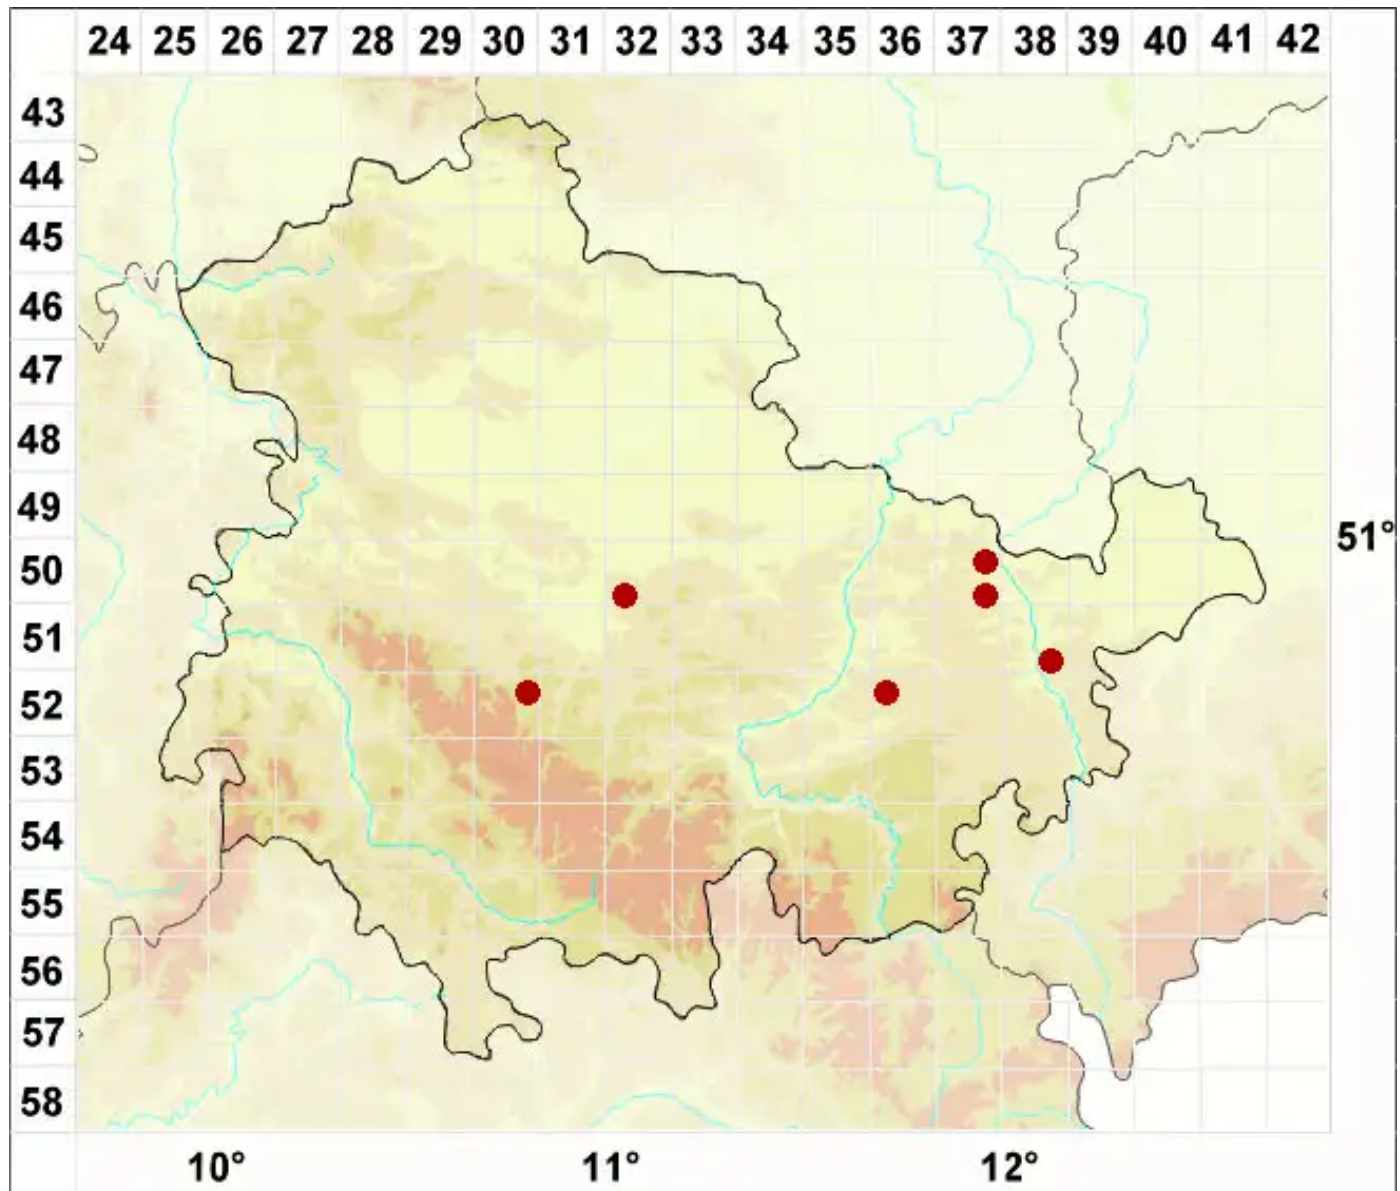

# Piccolia ochrophora (Nyl.) Hafellner

Zimtflechte

Legende:

**Symbole:**  
Ausgefülltes Symbol:  
Zeitraum von 1980 bis heute (Aktuelle Angabe)  
Leeres Symbol:  
Zeitraum vor 1980 (Altangabe)  
Quadrat: Herbarbeleg